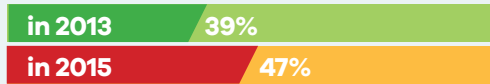

Central South Wales/Canol De Cymru

HOOKED ON SPORT WEDI GWIRIŊNI AR CHWARAEON

Central South Wales/
Canol De Cymru