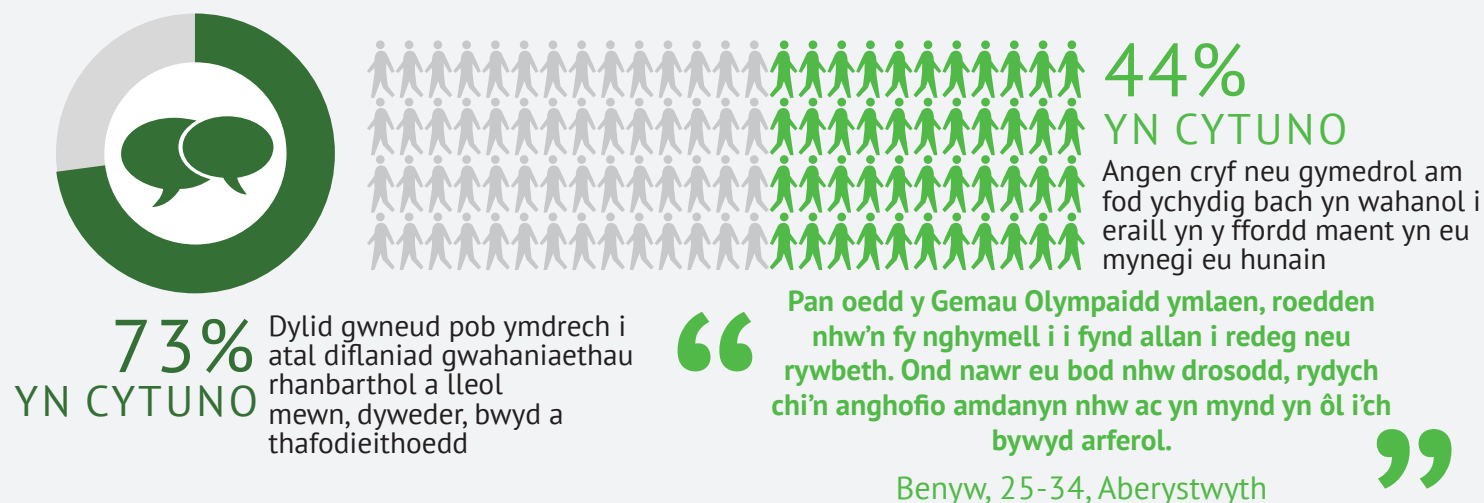

GWEITHREDU HEDDIW DROS YFORY EGNÏOL: TUEDDIADAU A FYDD YN TRAWSNEWID CHWARAEON YNG NGHYMURU

CYMDEITHAS SY'N NEWID

Poblogaethau sy'n heneiddio ond yn ddioedran: bydd grymoedd demograffig yn creu bywydau mwy hyblyg fyth, a llai unffurf.

TIRLUN ECONOMAIDD A GWLEIDYDDOL SY'N NEWID

Dylid canolbwyntio adnoddau ar leihau effaith anghydraddoldeb cymdeithasol ar chwaraeon.

HUNANIAETH SY'N NEWID

Bydd deall hunaniaethau ar-lein ac oddi ar-lein sy'n newid yn hanfodol i ddarparu chwaraeon.