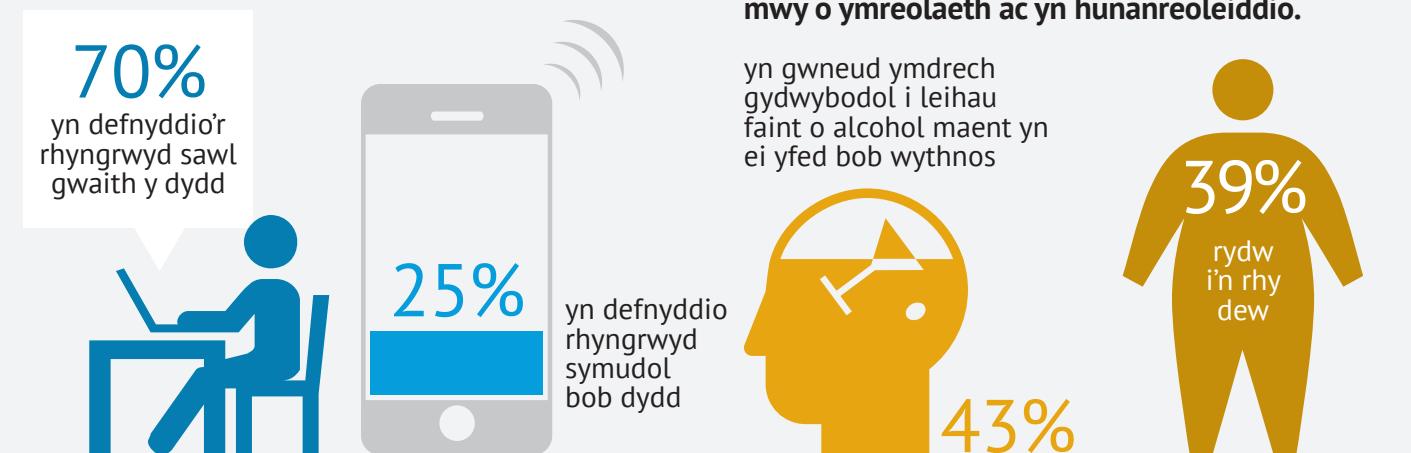

Y CHWYLDRO DIGIDOL

Bydd datgloi potensial llawn y chwyldro digidol yn hanfodol i drawsnewid y ffordd y mae pobl yn ymwneud â chwaraeon.