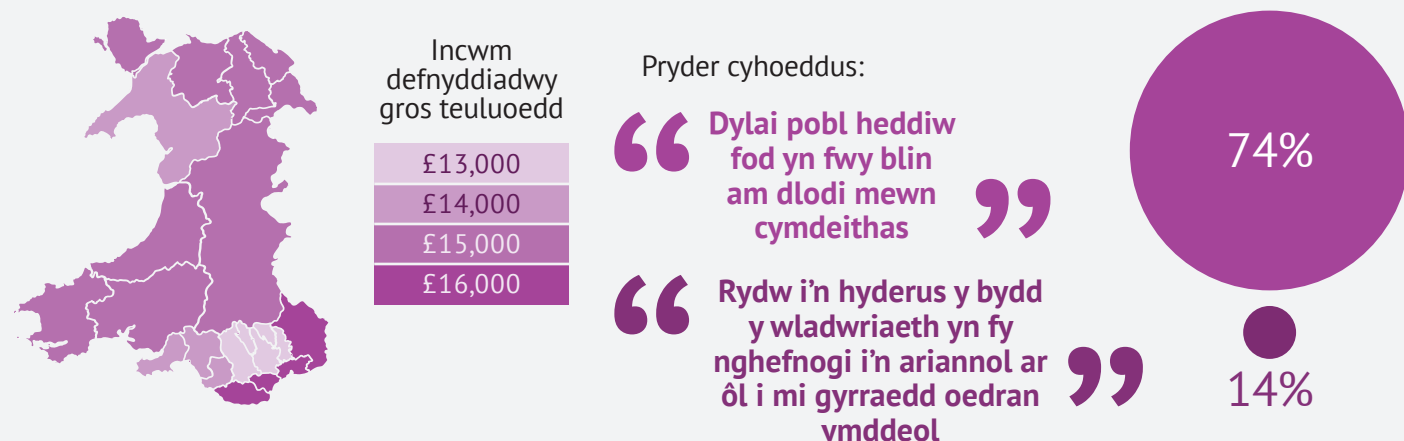

TIRLUN ECONOMAIDD A GWLEIDYDDOL SY'N NEWID

Dylid canolbwyntio adnoddau ar leihau effaith anghydraddoldeb cymdeithasol ar chwaraeon.