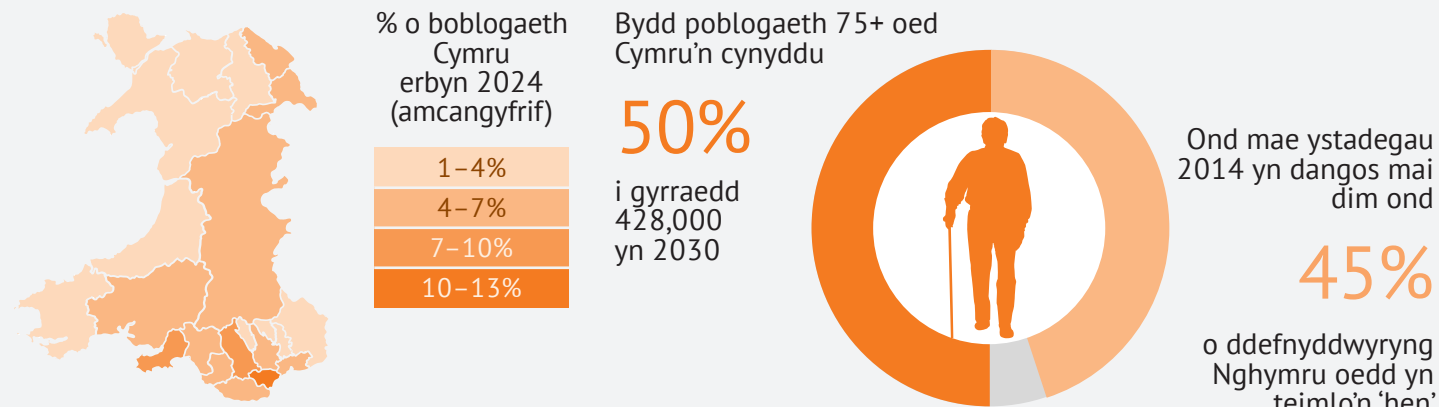

GWEITHREDU HEDDIW DROS YFORY EGNÏOL: TUEDDIADAU A FYDD YN TRAWSNEWID CHWARAEON YNG NGHYMURU

CYMDEITHAS SY'N NEWID

Poblogaethau sy'n heneiddio ond yn ddioedran: bydd grymoedd demograffig yn creu bywydau mwy hyblyg fyth, a llai unffurf.

TIRLUN ECONOMAIDD A GWLEIDYDDOL SY'N NEWID

Dylid canolbwyntio adnoddau ar leihau effaith anghydraddoldeb cymdeithasol ar chwaraeon.

HUNANIAETH SY'N NEWID

Bydd deall hunaniaethau ar-lein ac oddi ar-lein sy'n newid yn hanfodol i ddarparu chwaraeon.