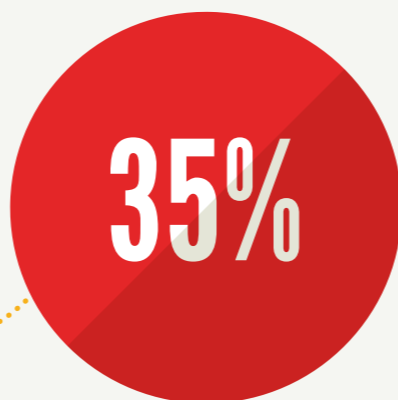

Vale of Clwyd *Dyffryn Clwyd*

Hooked on Sport Wedi Gwirioni ar Chwaraeon

Hooked on Sport-o-meter
Gwirioni ar Chwaraeon-o-metr

35% – Our Constituency *Ein hetholaeth*

40% – All Wales *Ledled Cymru*

58%

of pupils say they enjoy PE lessons 'a lot'

o ddisgyblion wedi dweud eu bod yn mwynhau gwersi AG 'llawer'

55%

of pupils say they enjoy sport outside of school 'a lot'

o ddisgyblion yn dweud eu bod yn mwynhau chwaraeon y tu allan i'r ysgol 'llawer'