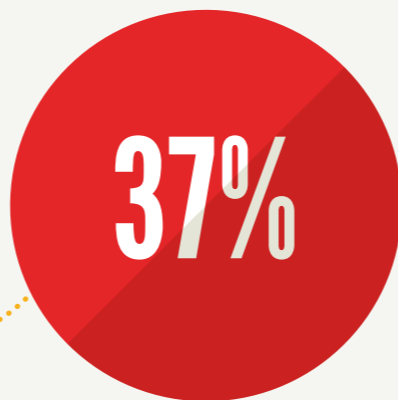

Swansea East *Dwyrain Abertawe*

Hooked on Sport Wedi Gwirioni ar Chwaraeon

Hooked on Sport-o-meter Gwirioni ar Chwaraeon-o-metr

37% – Our Constituency *Ein hetholaeth*

40% – All Wales *Ledled Cymru*

58%

of pupils say they enjoy PE lessons 'a lot'

o ddisgyblion wedi dweud eu bod yn mwynhau gwersi AG 'llawer'

57%

of pupils say they enjoy sport outside of school 'a lot'

o ddisgyblion yn dweud eu bod yn mwynhau chwaraeon y tu allan i'r ysgol 'llawer'