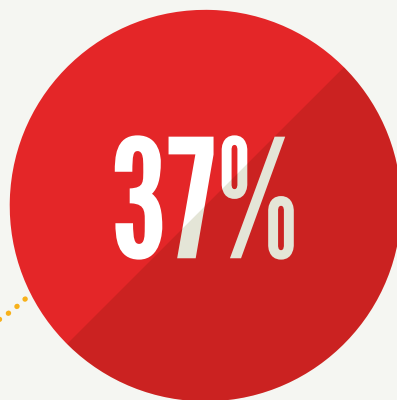

Swansea East *Dwyrain Abertawe*

Hooked on Sport Wedi Gwirioni ar Chwaraeon

Hooked on Sport-o-meter Gwirioni ar Chwaraeon-o-metr

37% – Our Constituency *Ein hetholaeth*

40% – All Wales *Ledled Cymru*

58%

of pupils say they enjoy PE lessons 'a lot'

o ddisgyblion wedi dweud eu bod yn mwynhau gwersi AG 'llawer'

57%

of pupils say they enjoy sport outside of school 'a lot'

o ddisgyblion yn dweud eu bod yn mwynhau chwaraeon y tu allan i'r ysgol 'llawer'