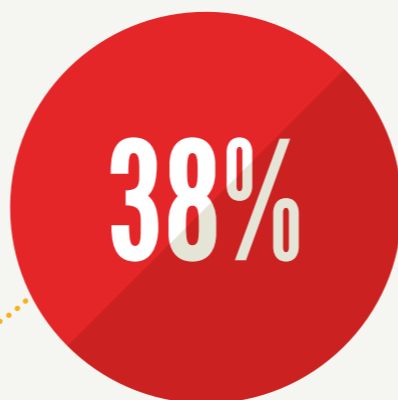

Clwyd South *De Clwyd*

Hooked on Sport Wedi Gwirioni ar Chwaraeon

Hooked on Sport-o-meter
Gwirioni ar Chwaraeon-o-metr

38% – Our Constituency *Ein hetholaeth*

40% – All Wales *Ledled Cymru*

62%

of pupils say they enjoy PE lessons 'a lot'

o ddisgyblion wedi dweud eu bod yn mwynhau gwersi AG 'llawer'

60%

of pupils say they enjoy sport outside of school 'a lot'

o ddisgyblion yn dweud eu bod yn mwynhau chwaraeon y tu allan i'r ysgol 'llawer'