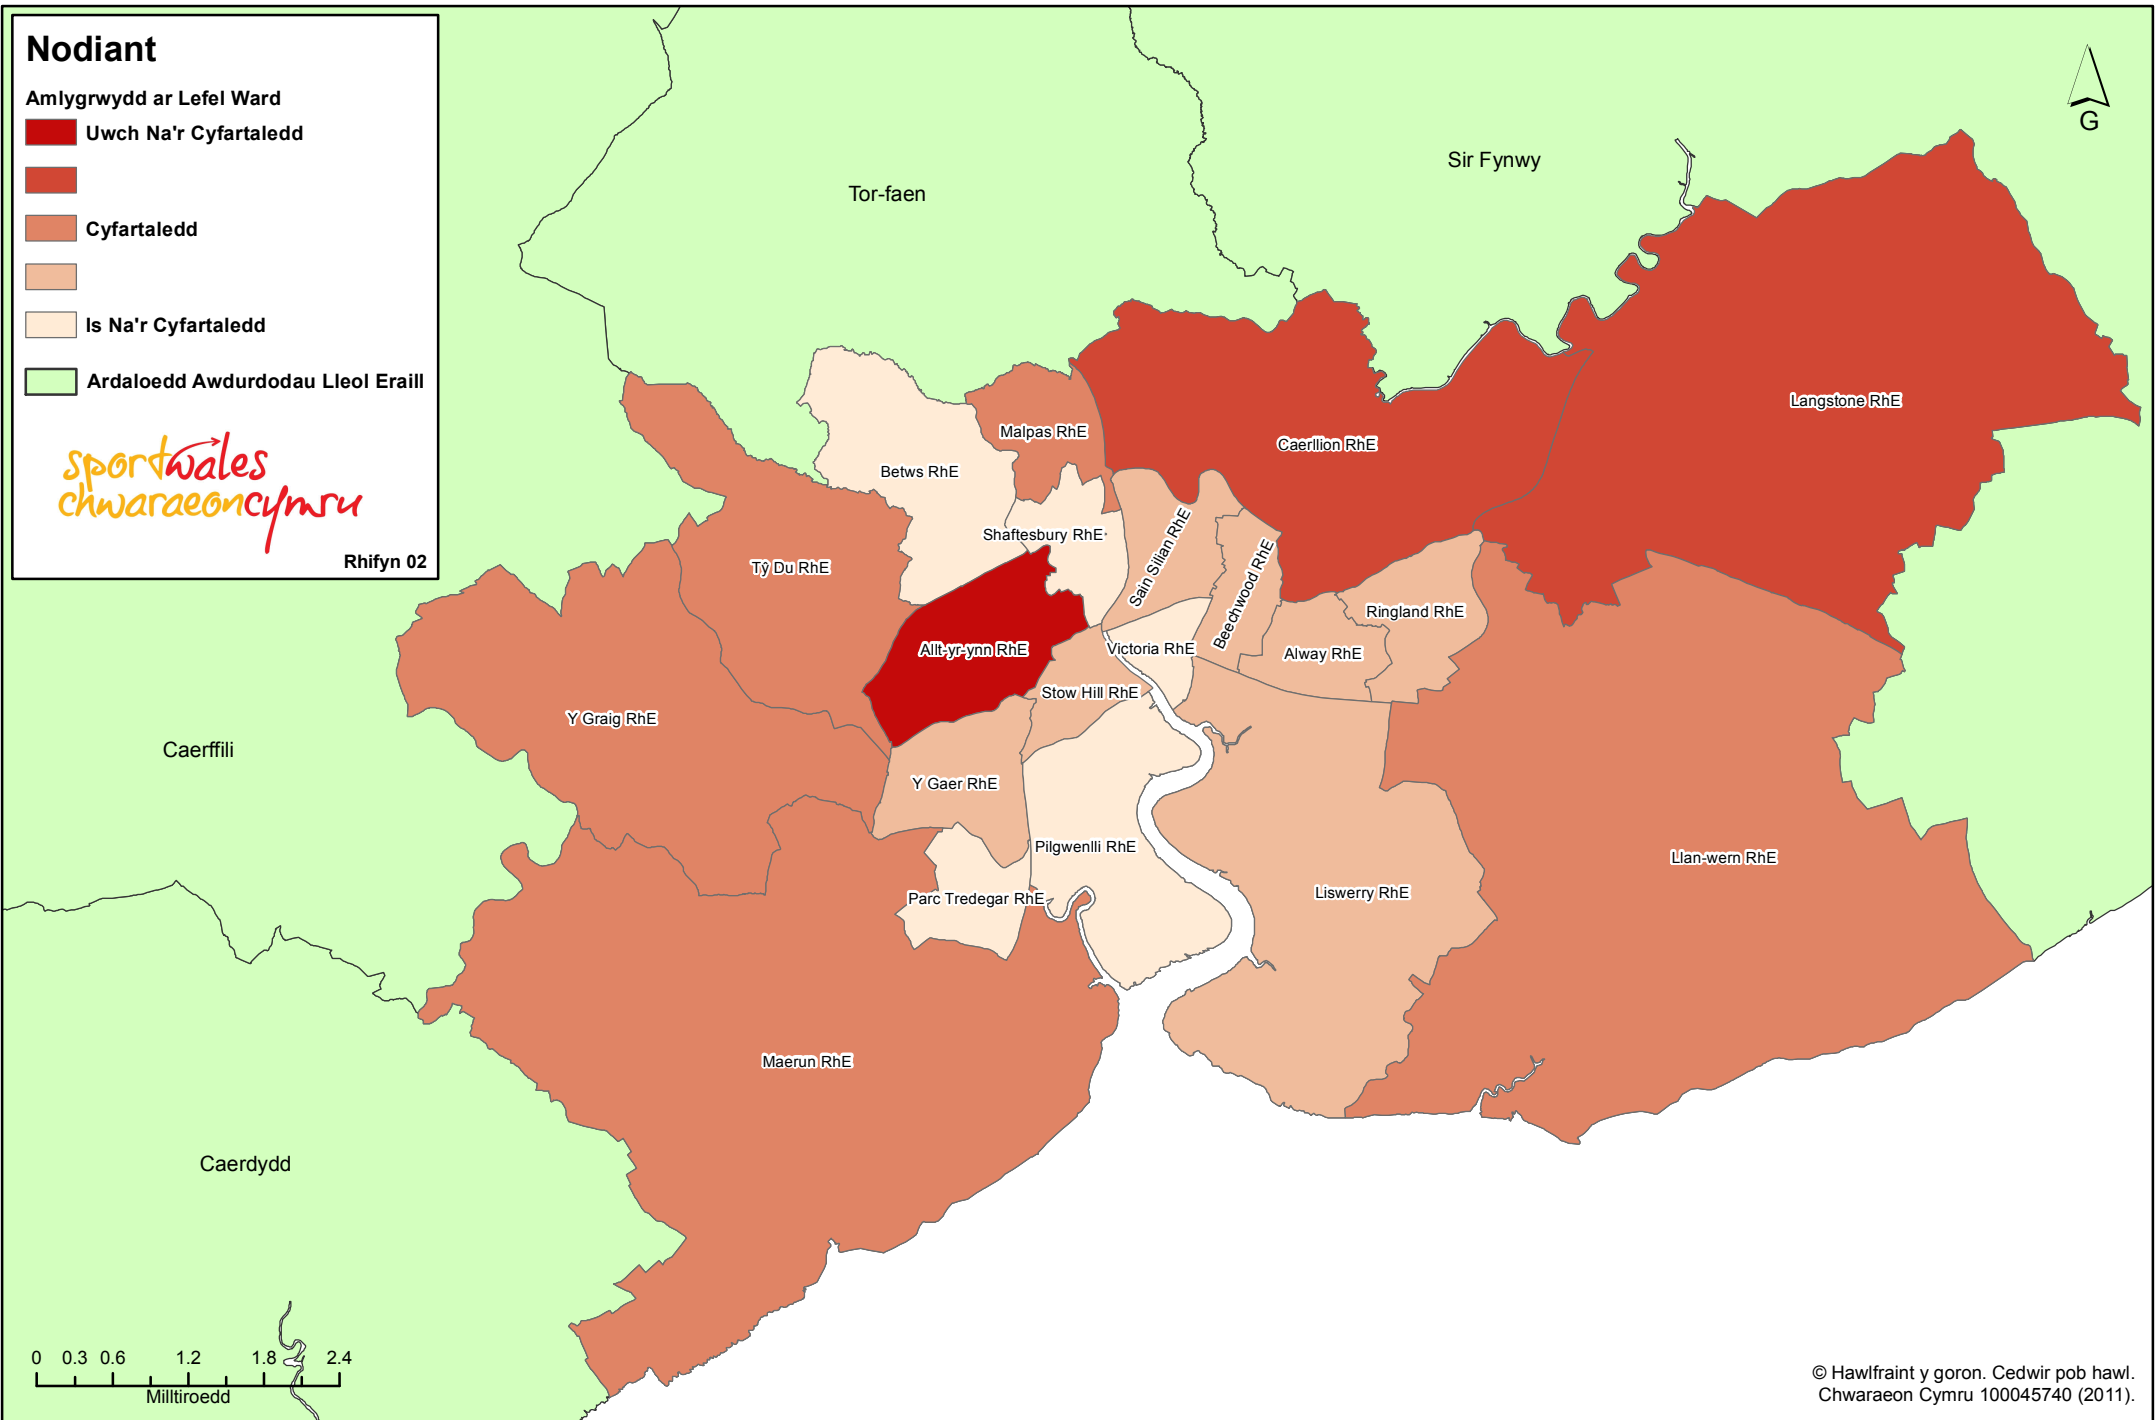

## Prevalence of Bob and Betty - Newport

# Nodiant

Amlygrwydd ar Lefel Ward

 Uwch Na'r Cyfartaledd

 Cyfartaledd

 Is Na'r Cyfartaledd

 Ardaloedd Awdurdodau Lleol Eraill

*sportwales*  
*chwaraeon cymru*

Rhifyn 02

## Amlygrwydd Bob & Betty - Casnewydd