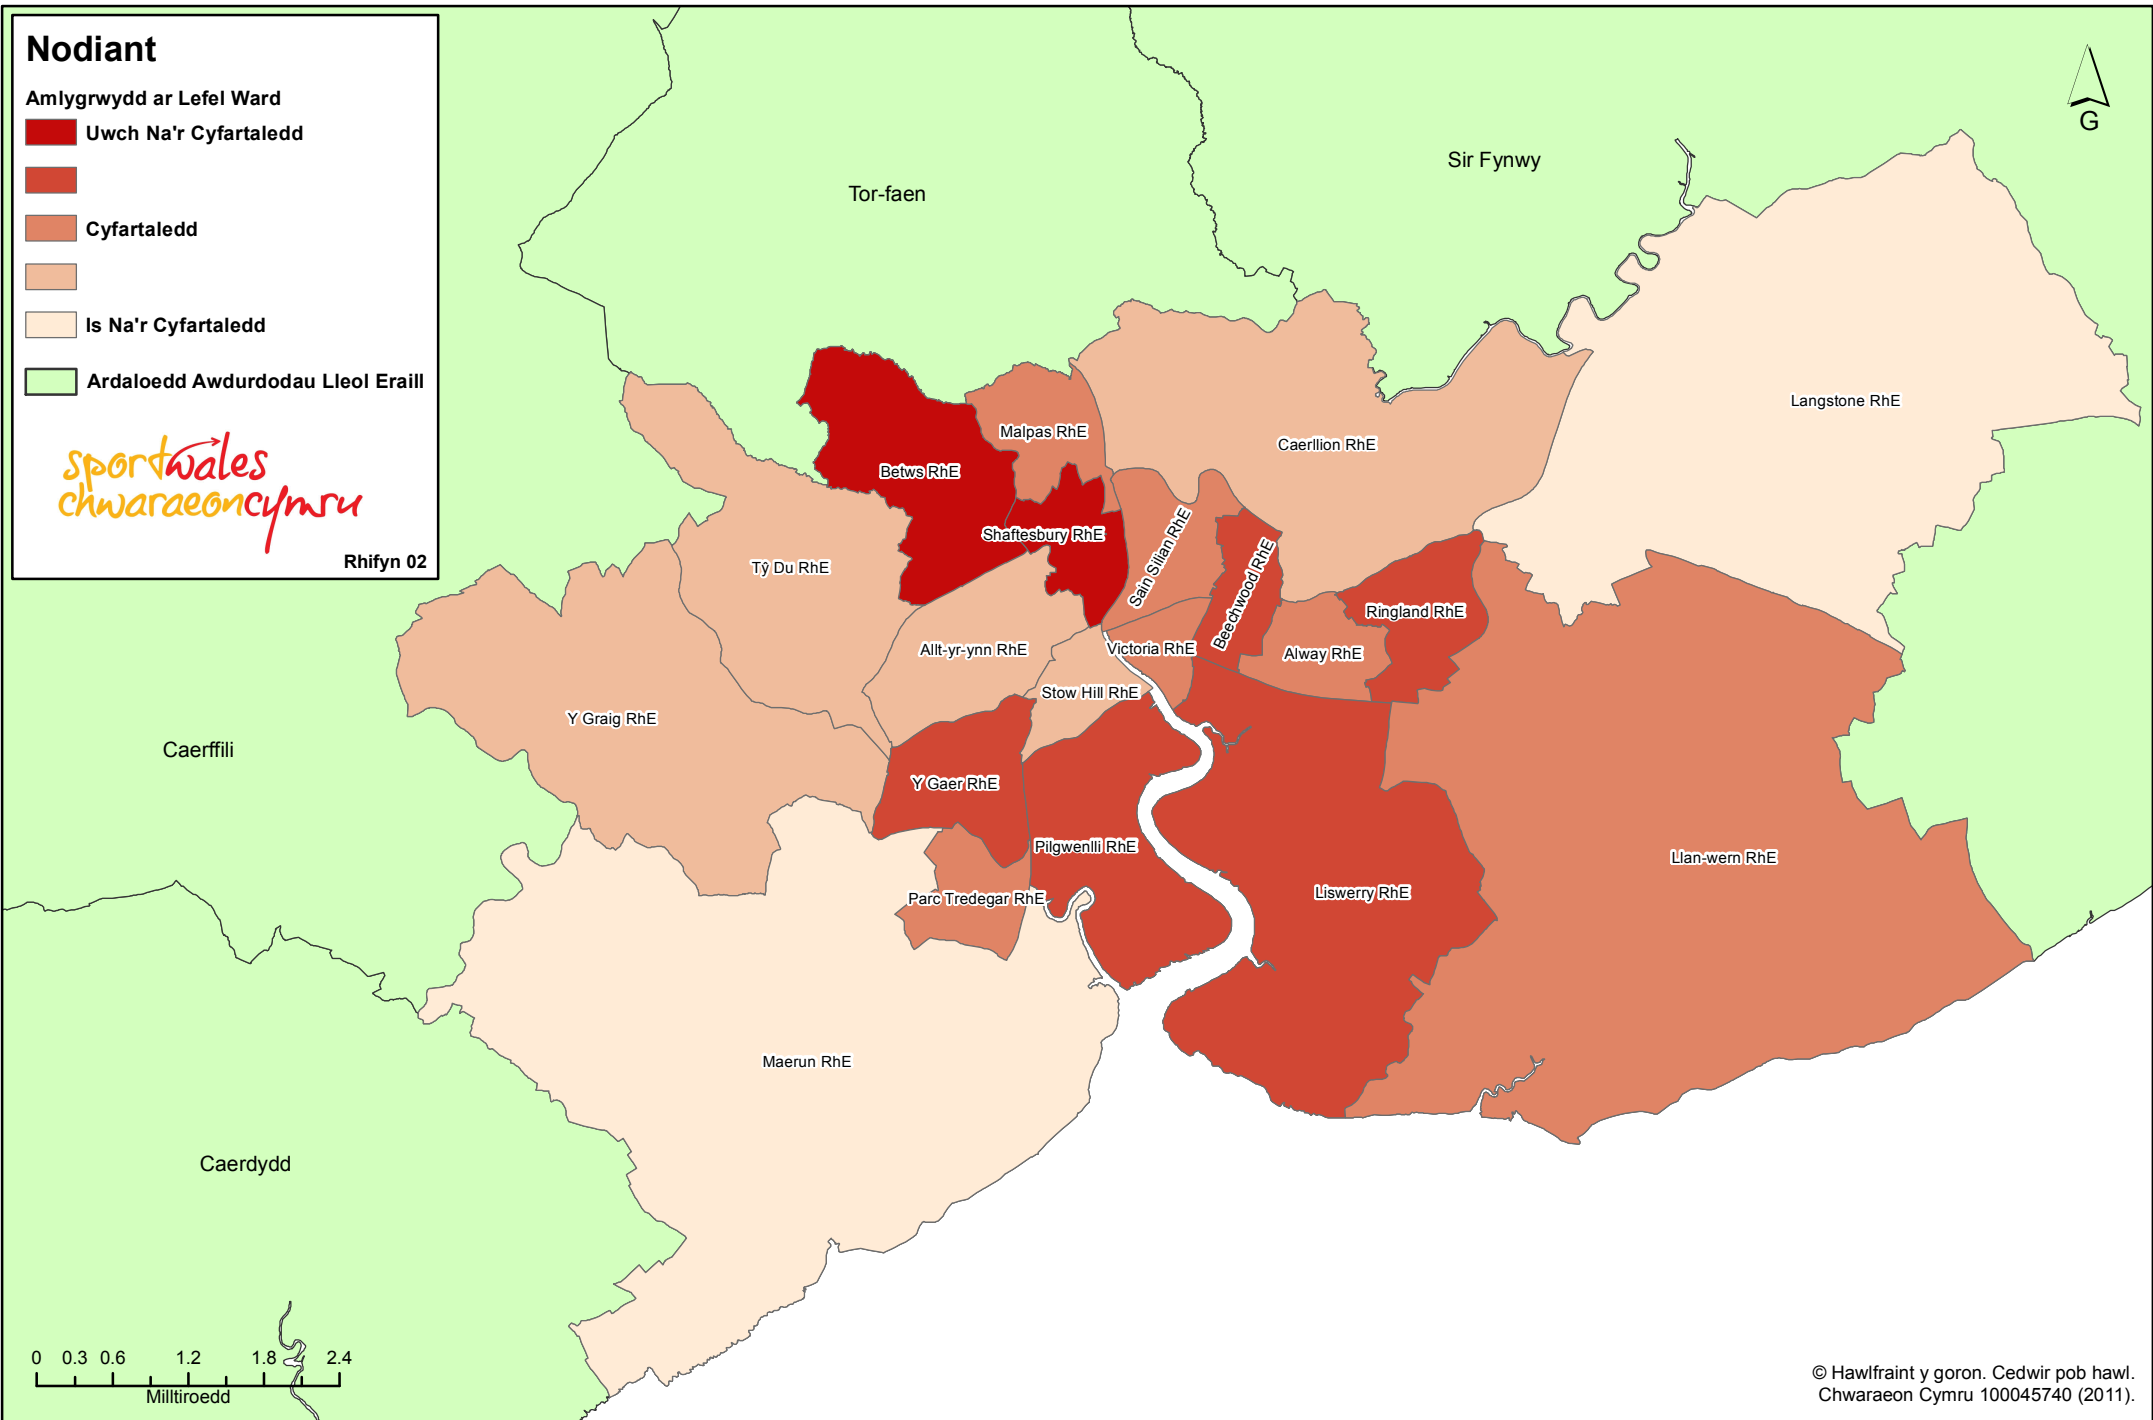

Nodiant

Amlygrwydd ar Lefel Ward

Uwch Na'r Cyfartaledd

Cyfartaledd

Is Na'r Cyfartaledd

Ardaloedd Awdurdodau Lleol Eraill

sportwales
chwaraeon cymru

Rhifyn 02

© Hawlfraint y goron. Cedwir pob hawl.
Chwaraeon Cymru 100045740 (2011).

Amlygrwydd Tony - Casnewydd