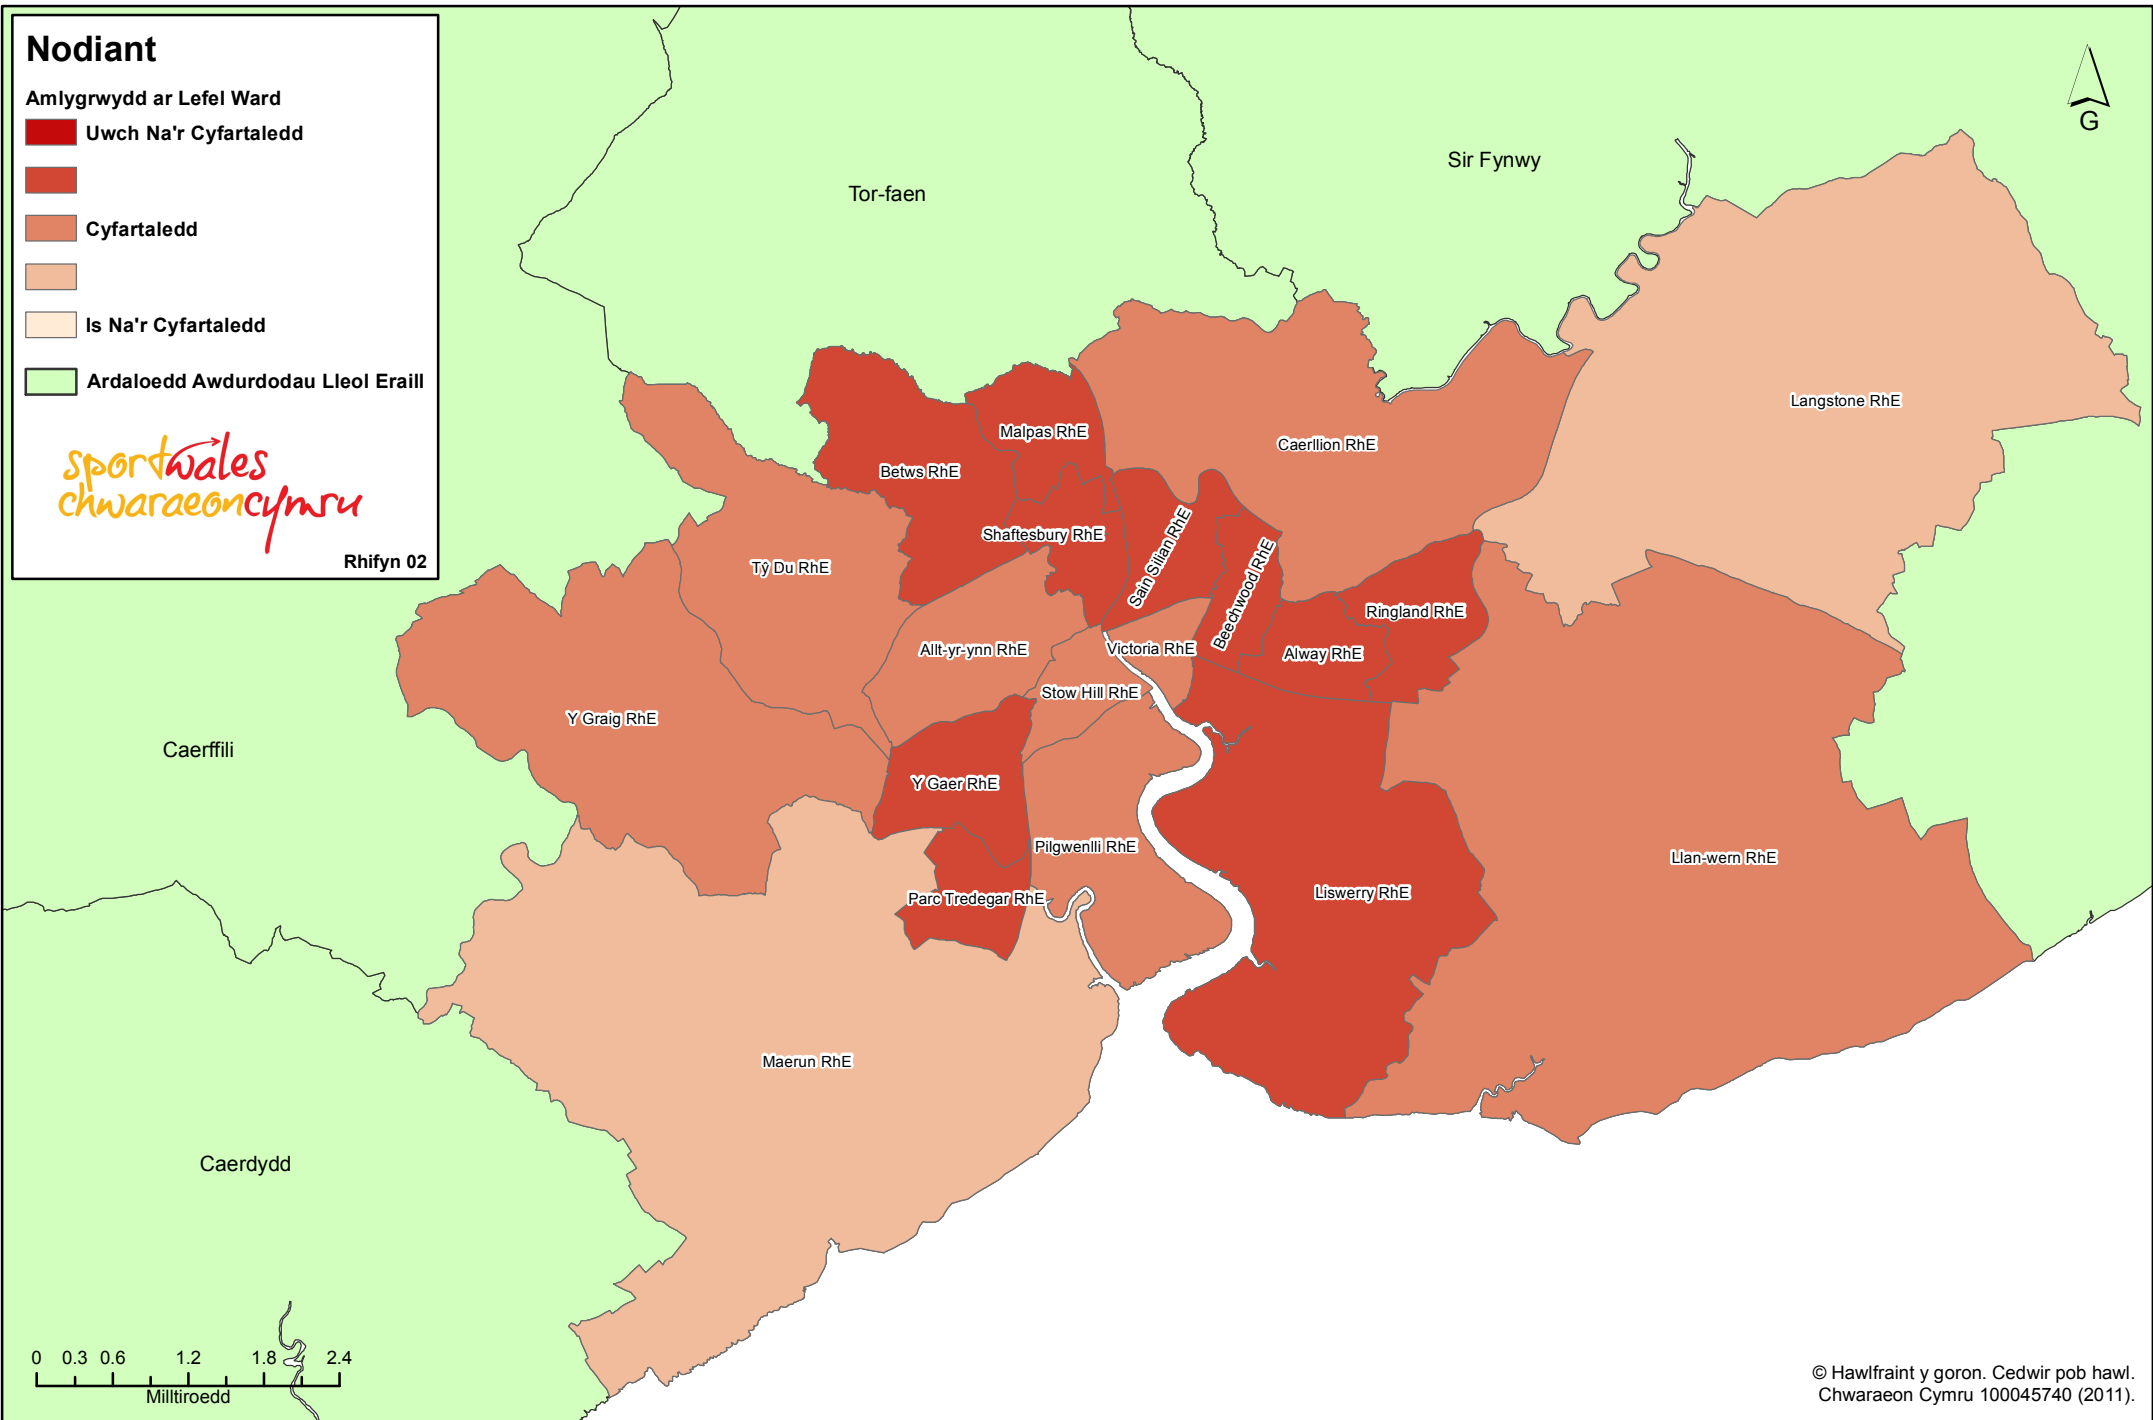

Nodiant

Amlygrwydd ar Lefel Ward

Uwch Na'r Cyfartaledd

Cyfartaledd

Is Na'r Cyfartaledd

Ardaloedd Awdurdodau Lleol Eraill

sportwales
chwaraeon cymru

Rhifyn 02

© Hawlfraint y goron. Cedwir pob hawl.
Chwaraeon Cymru 100045740 (2011).

Amlygrwydd Christine - Casnewydd