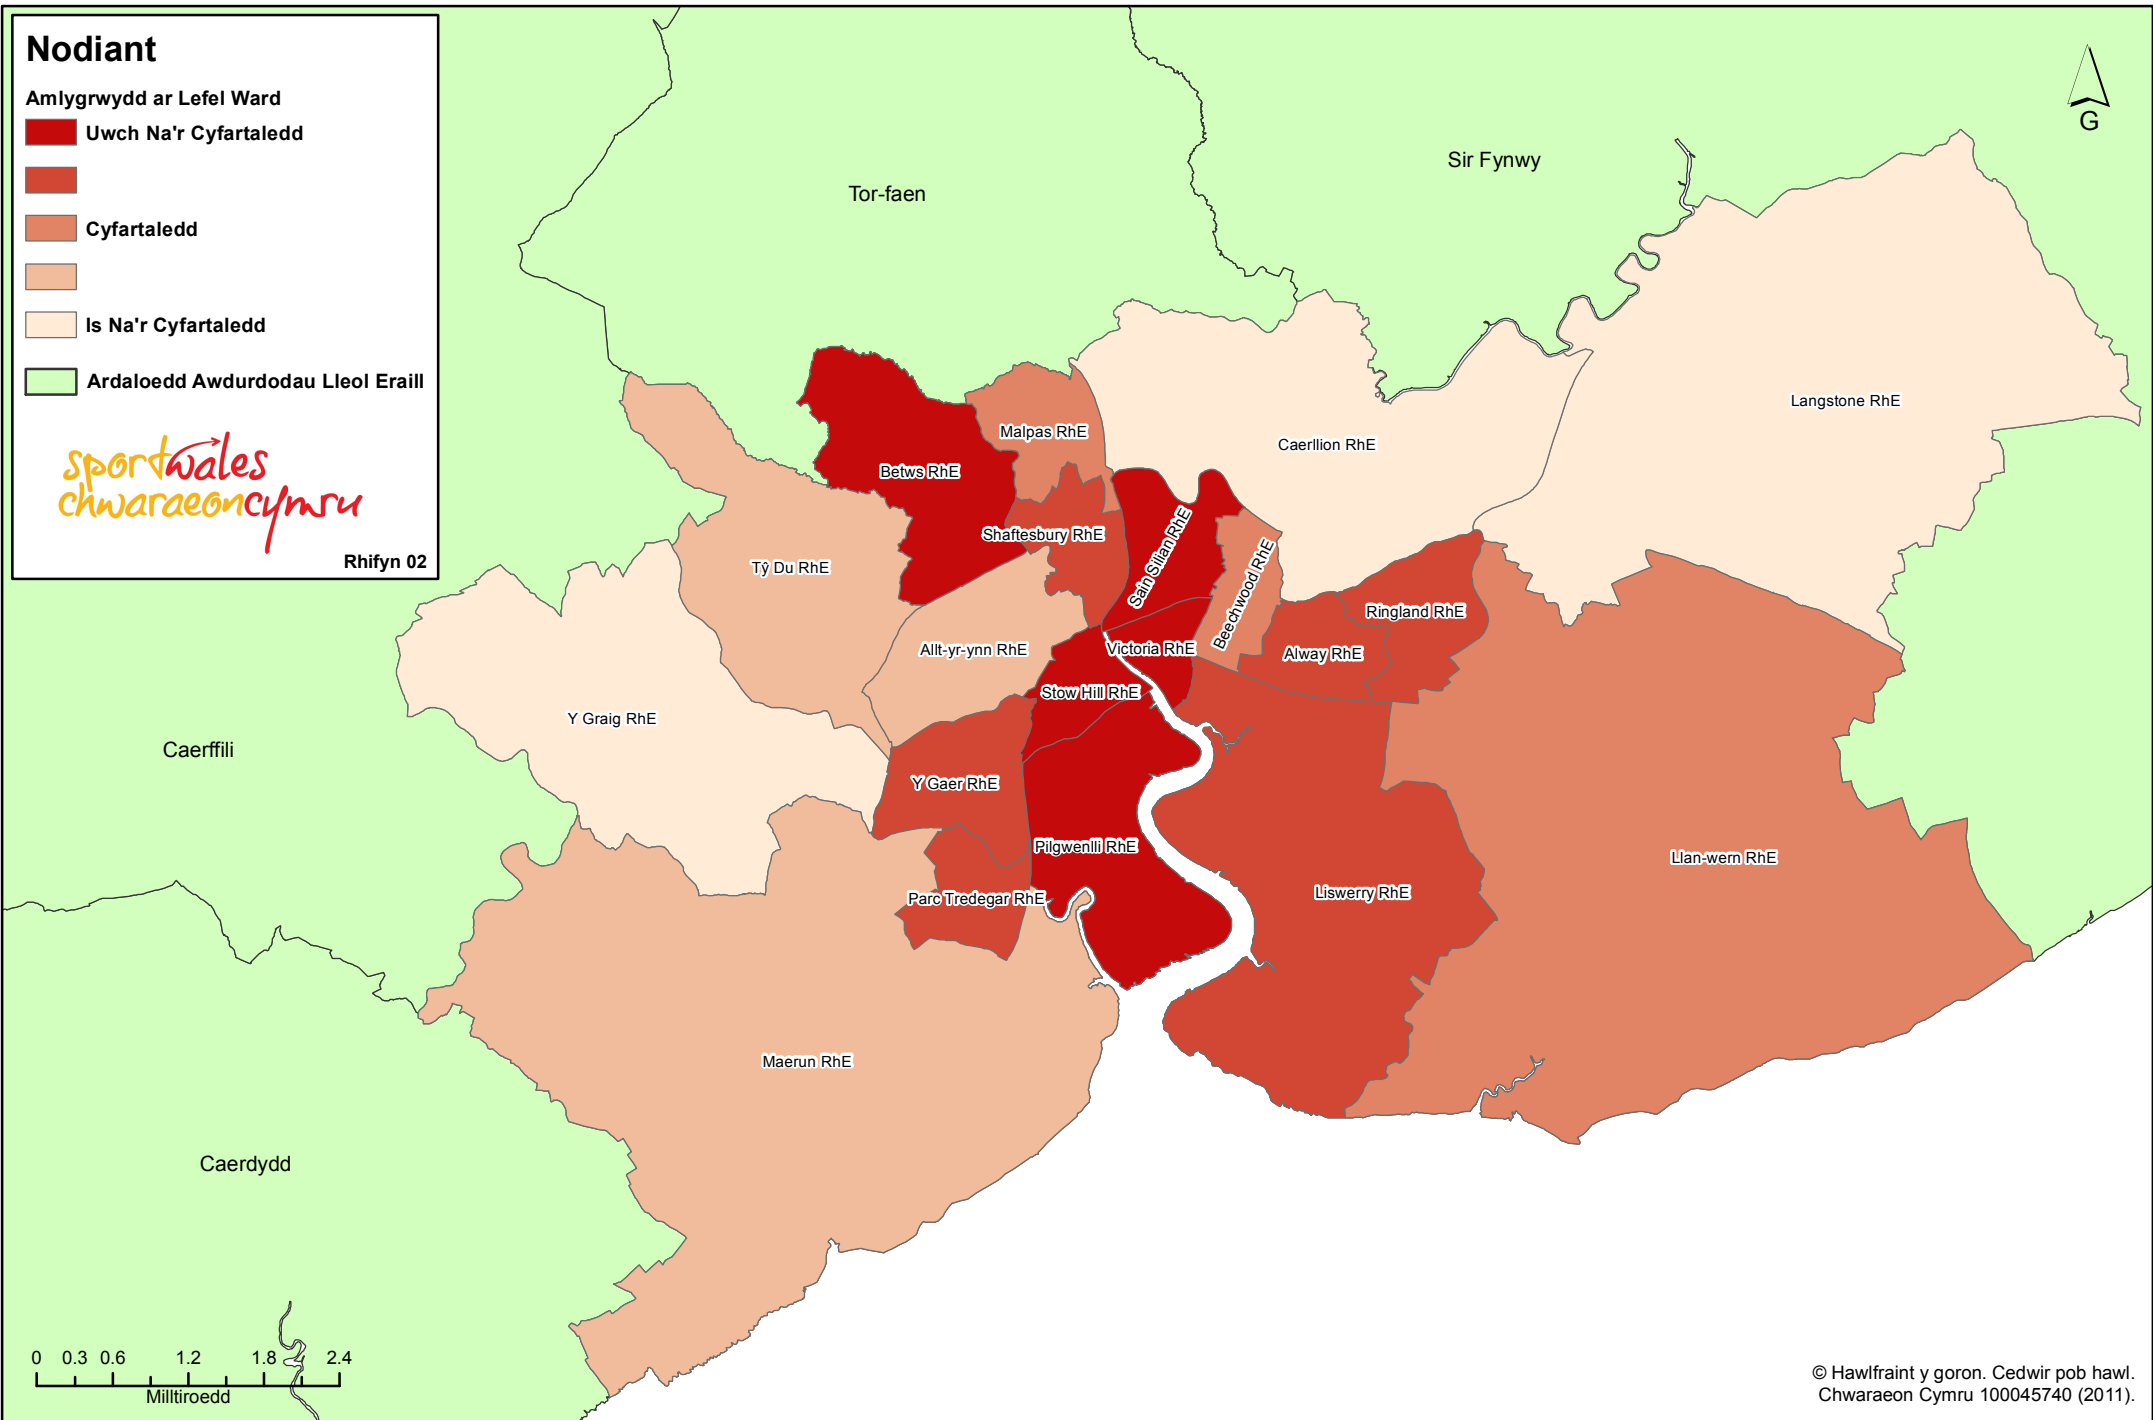

Nodiant

Amlygrwydd ar Lefel Ward

Uwch Na'r Cyfartaledd

Cyfartaledd

Is Na'r Cyfartaledd

Ardaloedd Awdurdodau Lleol Eraill

sportwales
chwaraeon cymru

Rhifyn 02

© Hawlfraint y goron. Cedwir pob hawl.
Chwaraeon Cymru 100045740 (2011).

Amlygrwydd Gav - Casnewydd