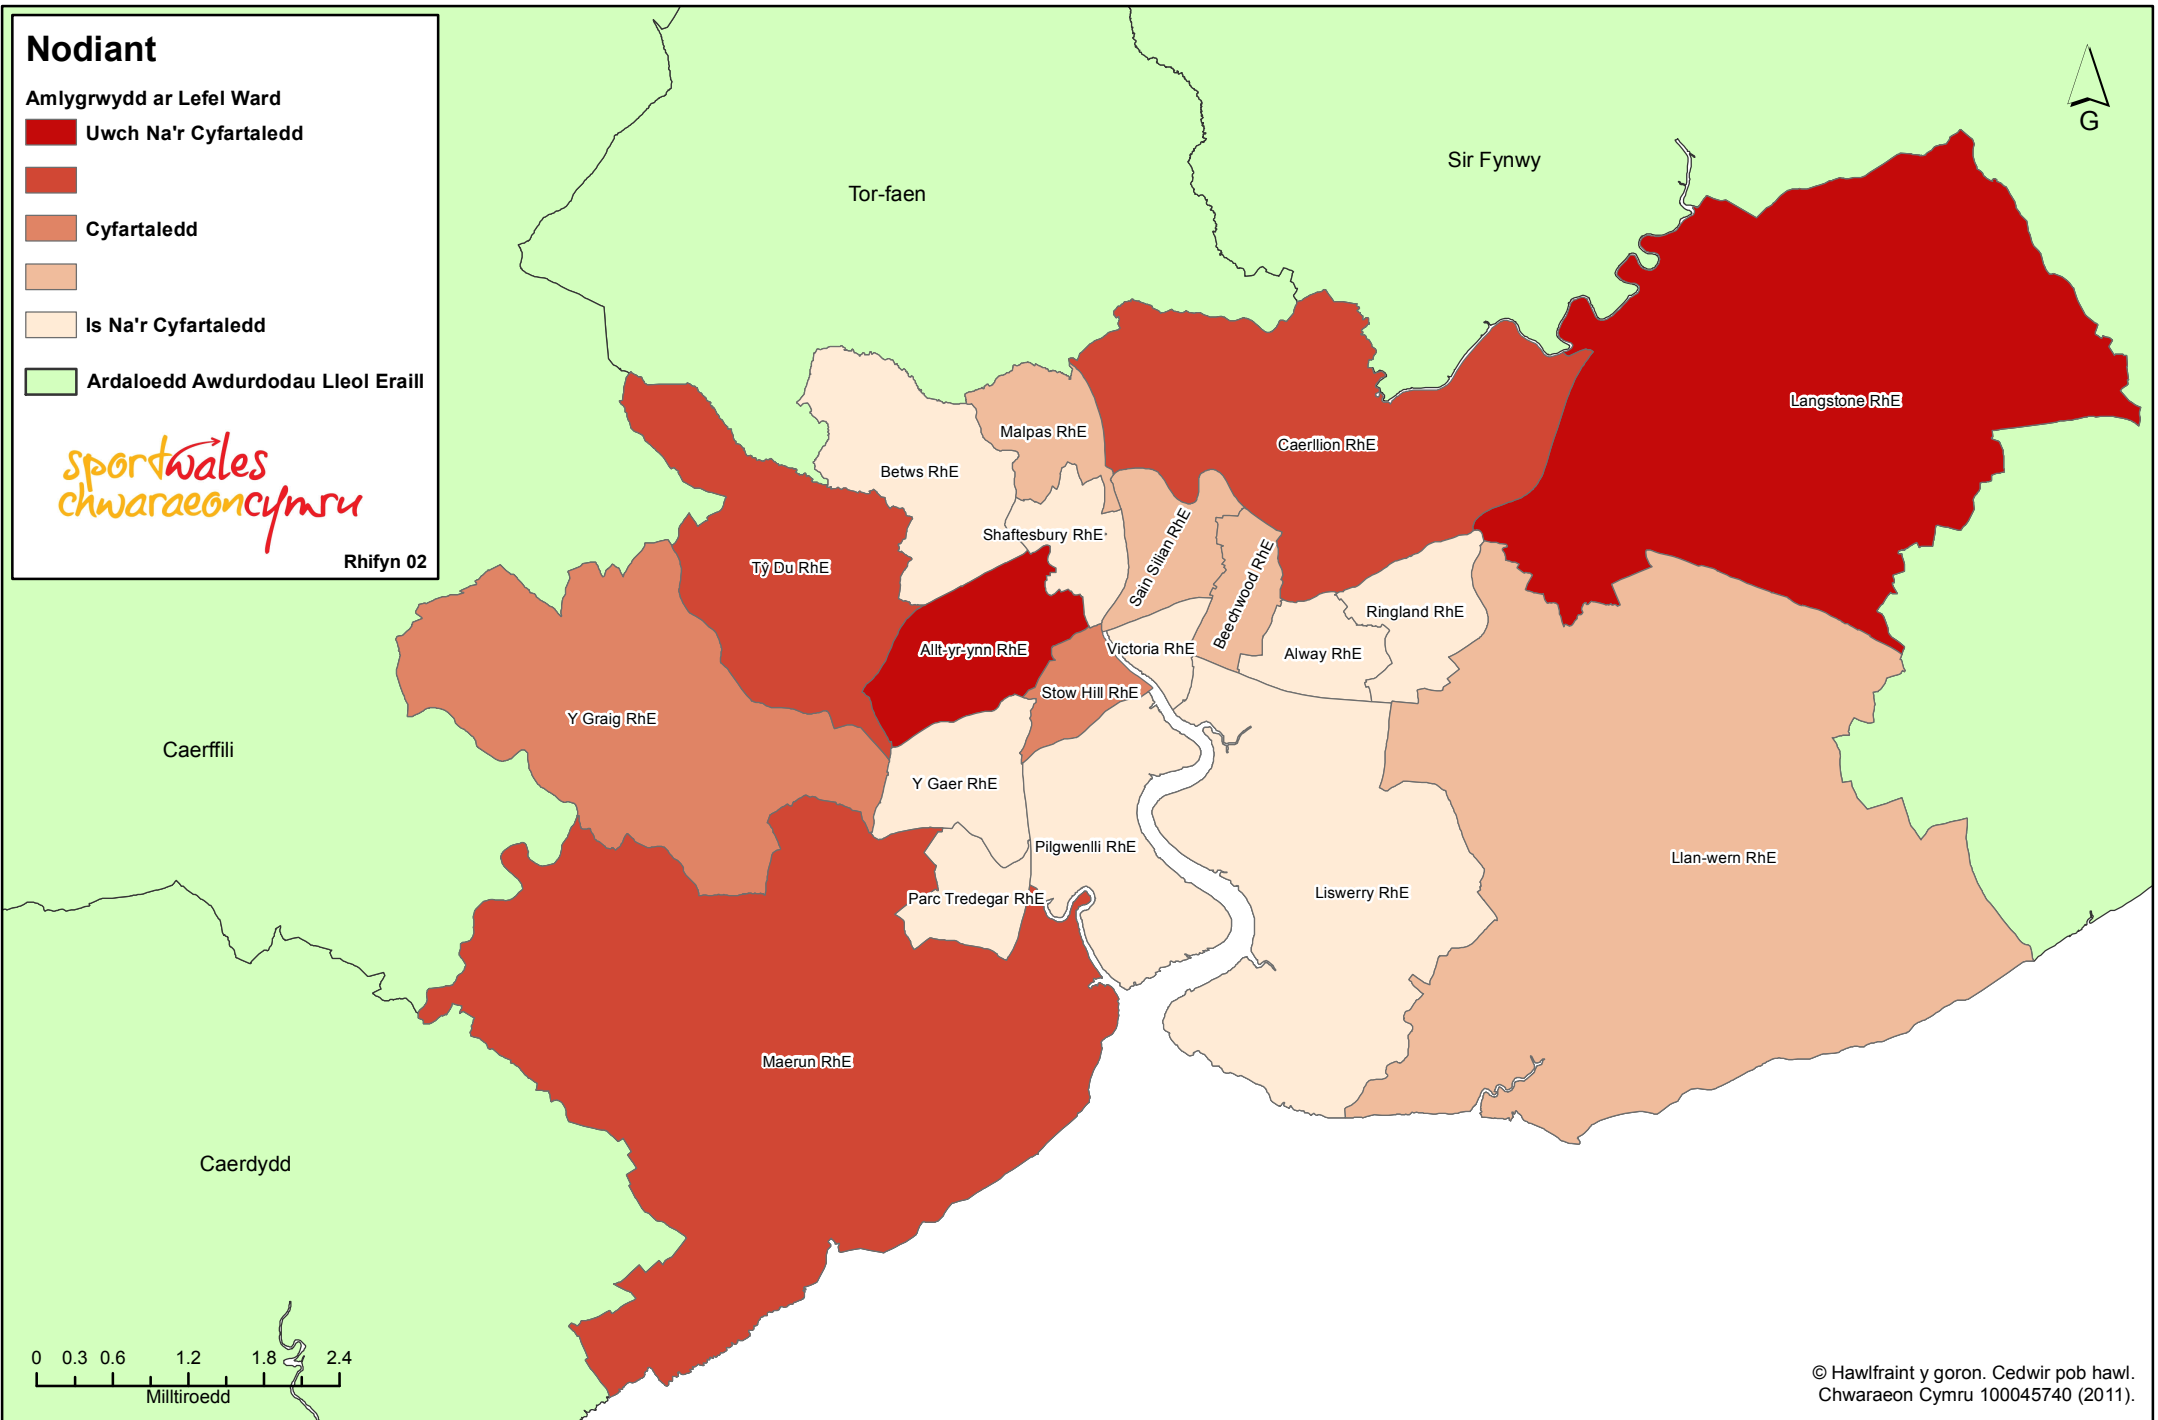

### Legend

# Nodiant

Amlygrwydd ar Lefel Ward

 Uwch Na'r Cyfartaledd

 Cyfartaledd

 Is Na'r Cyfartaledd

 Ardaloedd Awdurdodau Lleol Eraill

*sportwales*  
*chwaraeon cymru*

Rhifyn 02

## Amlygrwydd Rhys - Casnewydd