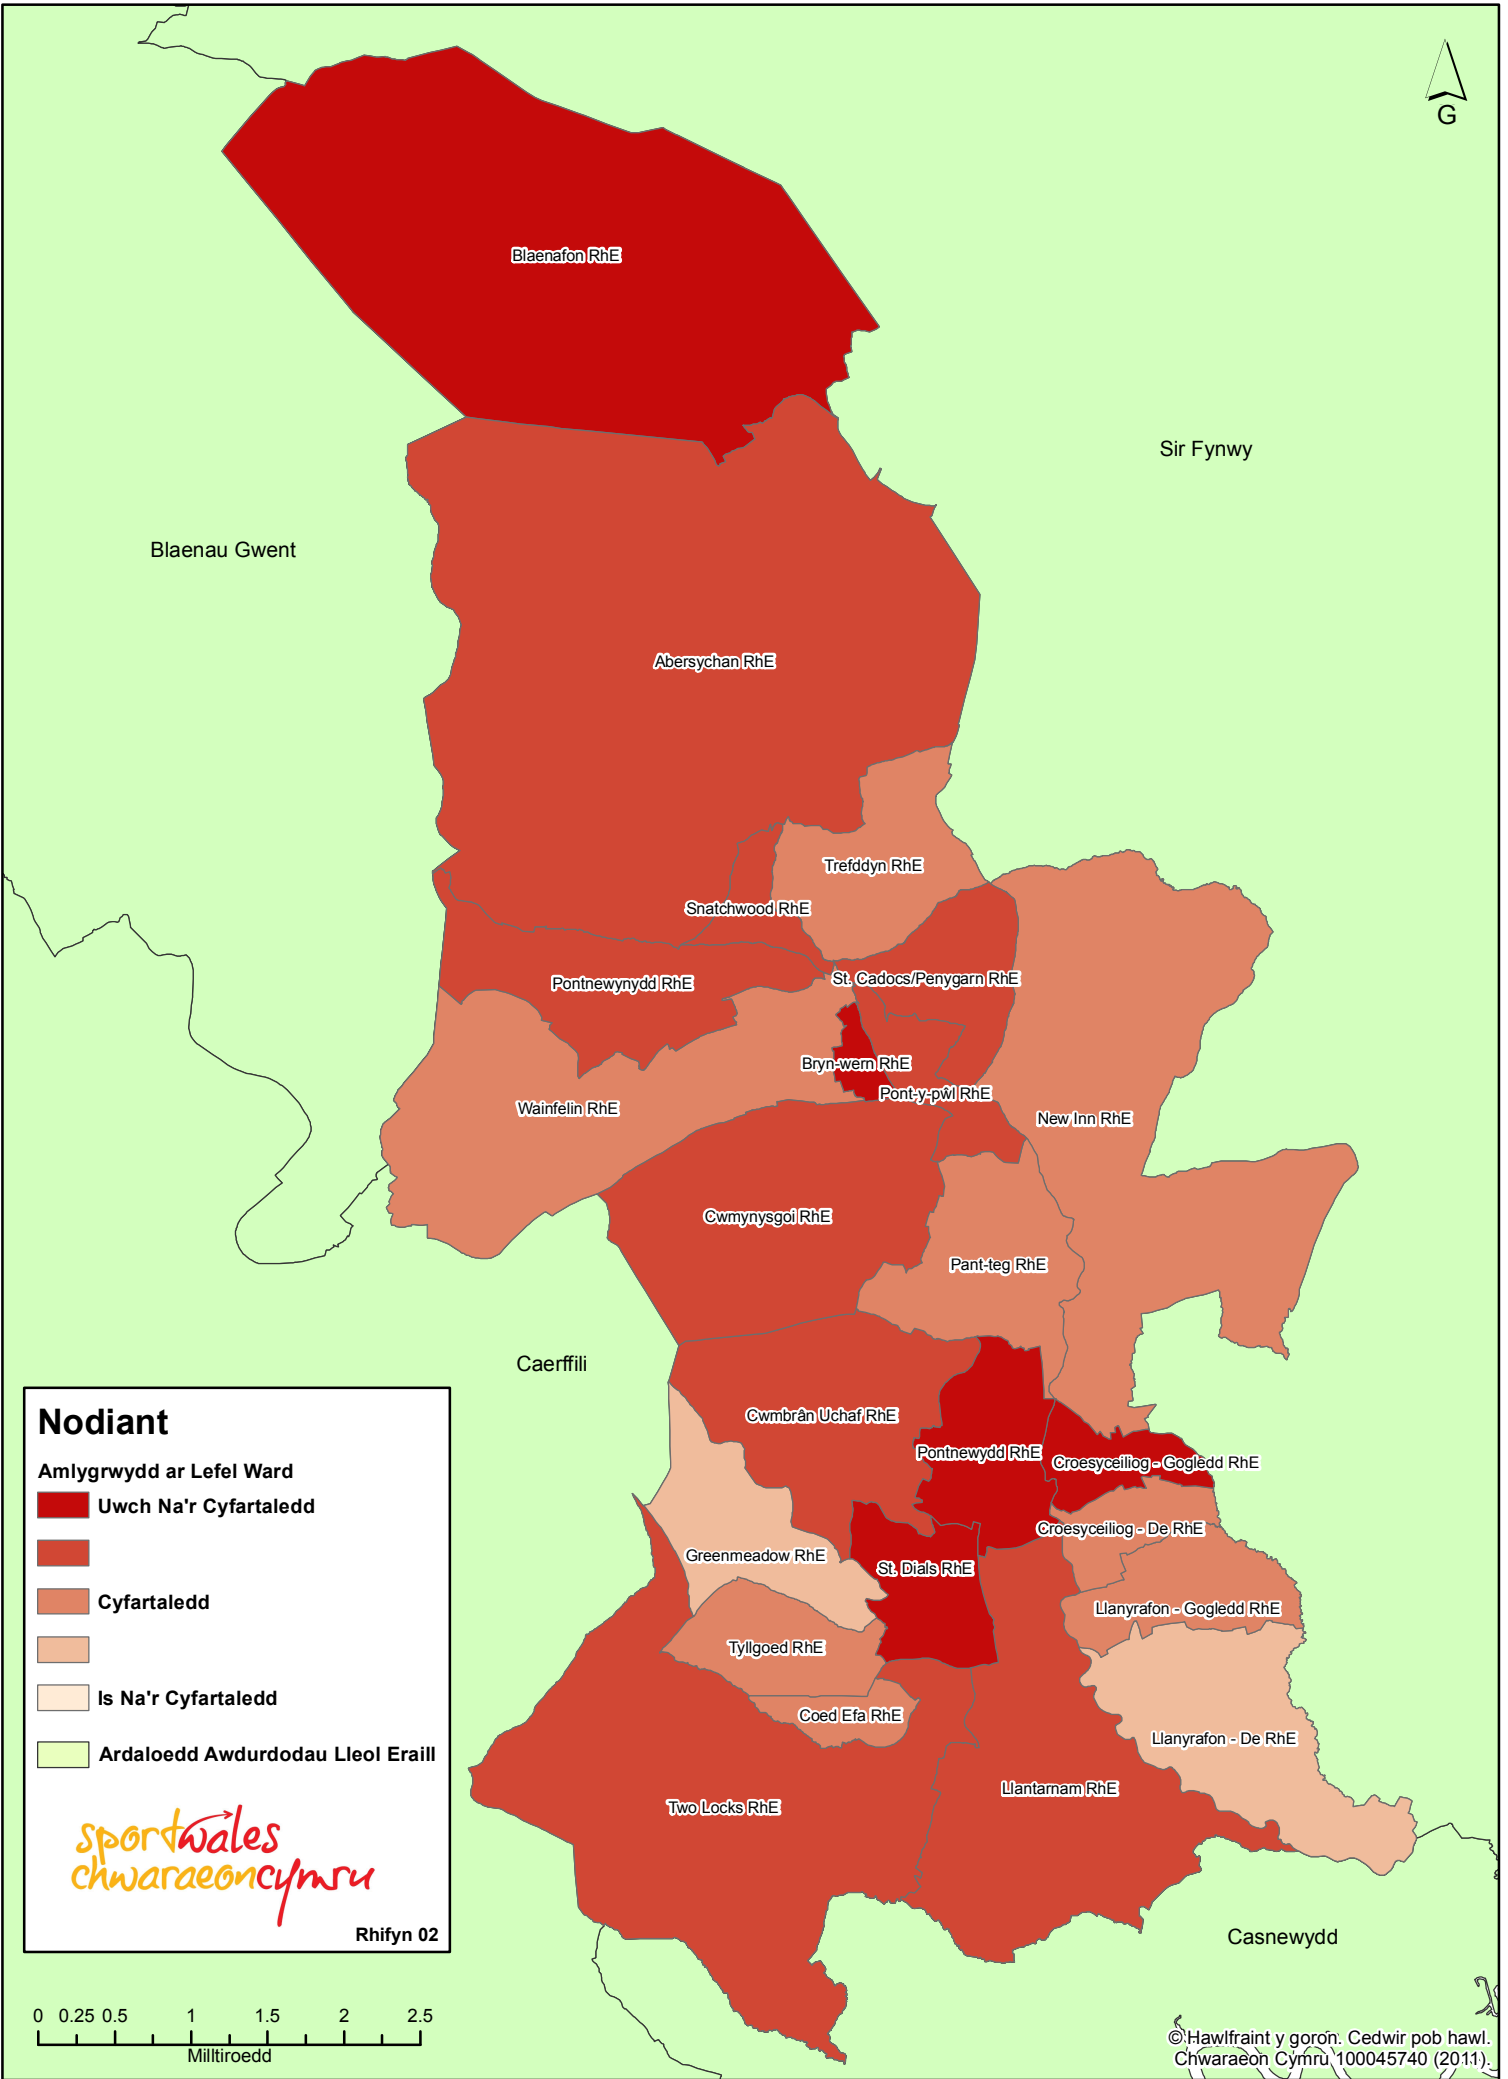

Prevalence of Dot - Torfaen

Nodiant

Amlygrwydd ar Lefel Ward

- Uwch Na'r Cyfartaledd
- Cyfartaledd
- Is Na'r Cyfartaledd
- Ardaloedd Awdurdodau Lleol Eraill

Rhifyn 02

© Hawlfraint y goron. Cedwir pob hawl.
Chwaraeon Cymru 100045740 (2011).

Amlygrwydd Dot - Tor-faen