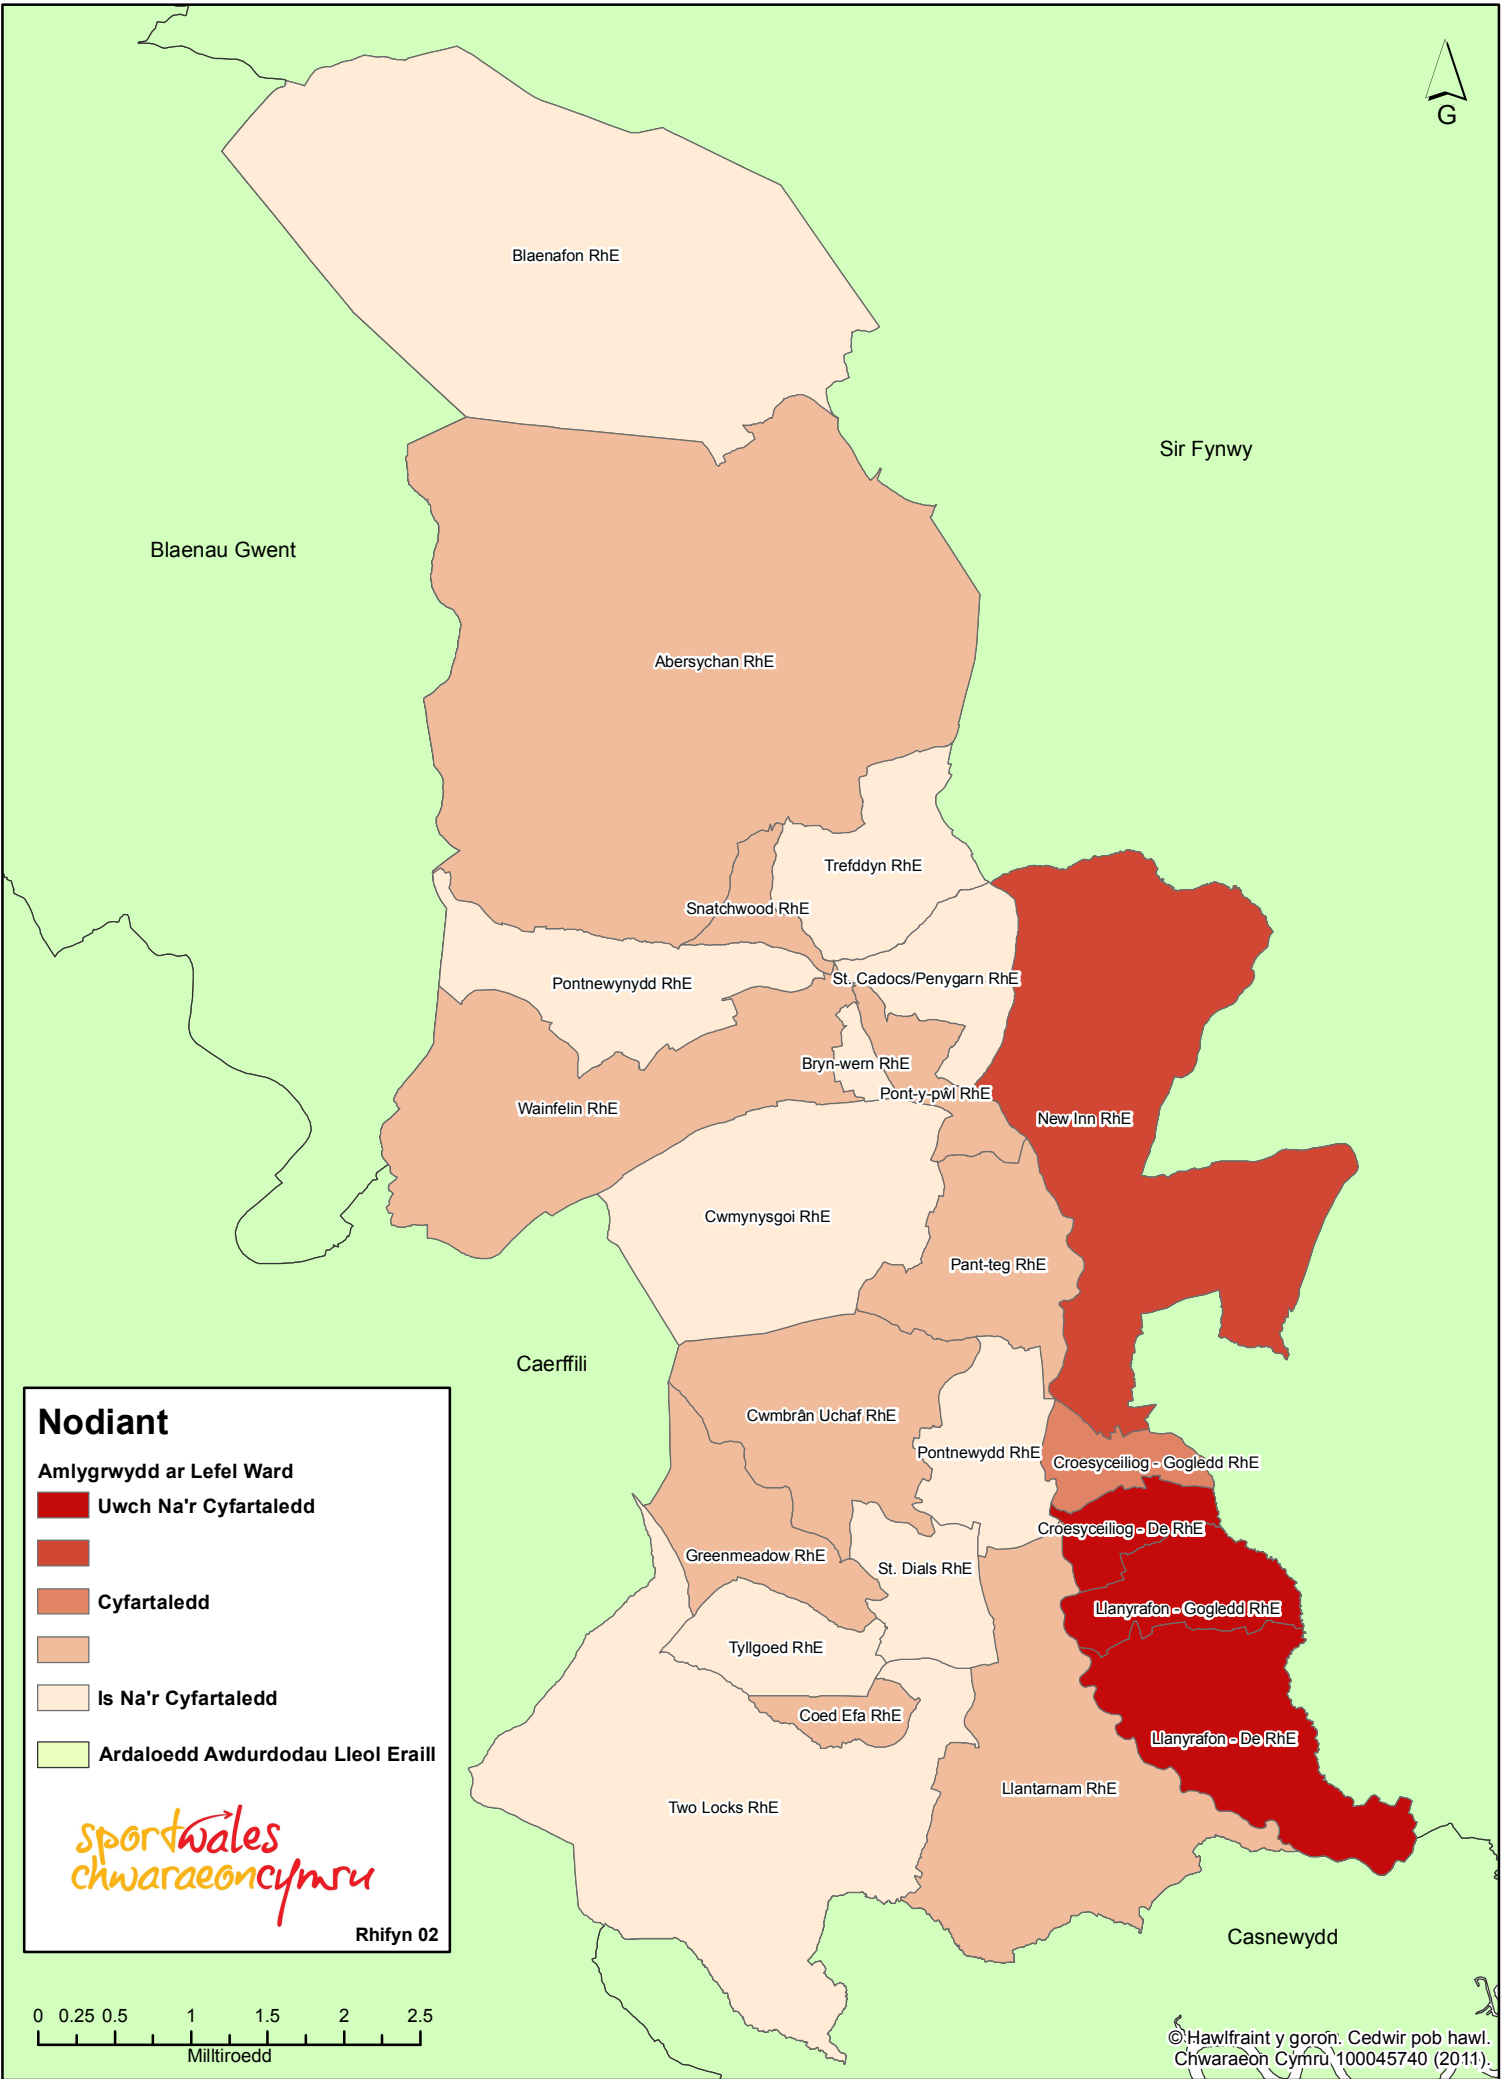

Prevalence of Bob and Betty - Torfaen

Nodiant

Amlygrwydd ar Lefel Ward

- Uwch Na'r Cyfartaledd
- Cyfartaledd
- Is Na'r Cyfartaledd
- Ardaloedd Awdurdodau Lleol Eraill

Rhifyn 02

© Hawlfraint y goron. Cedwir pob hawl.
Chwaraeon Cymru 100045740 (2011).

Amlygrwydd Bob & Betty - Tor-faen