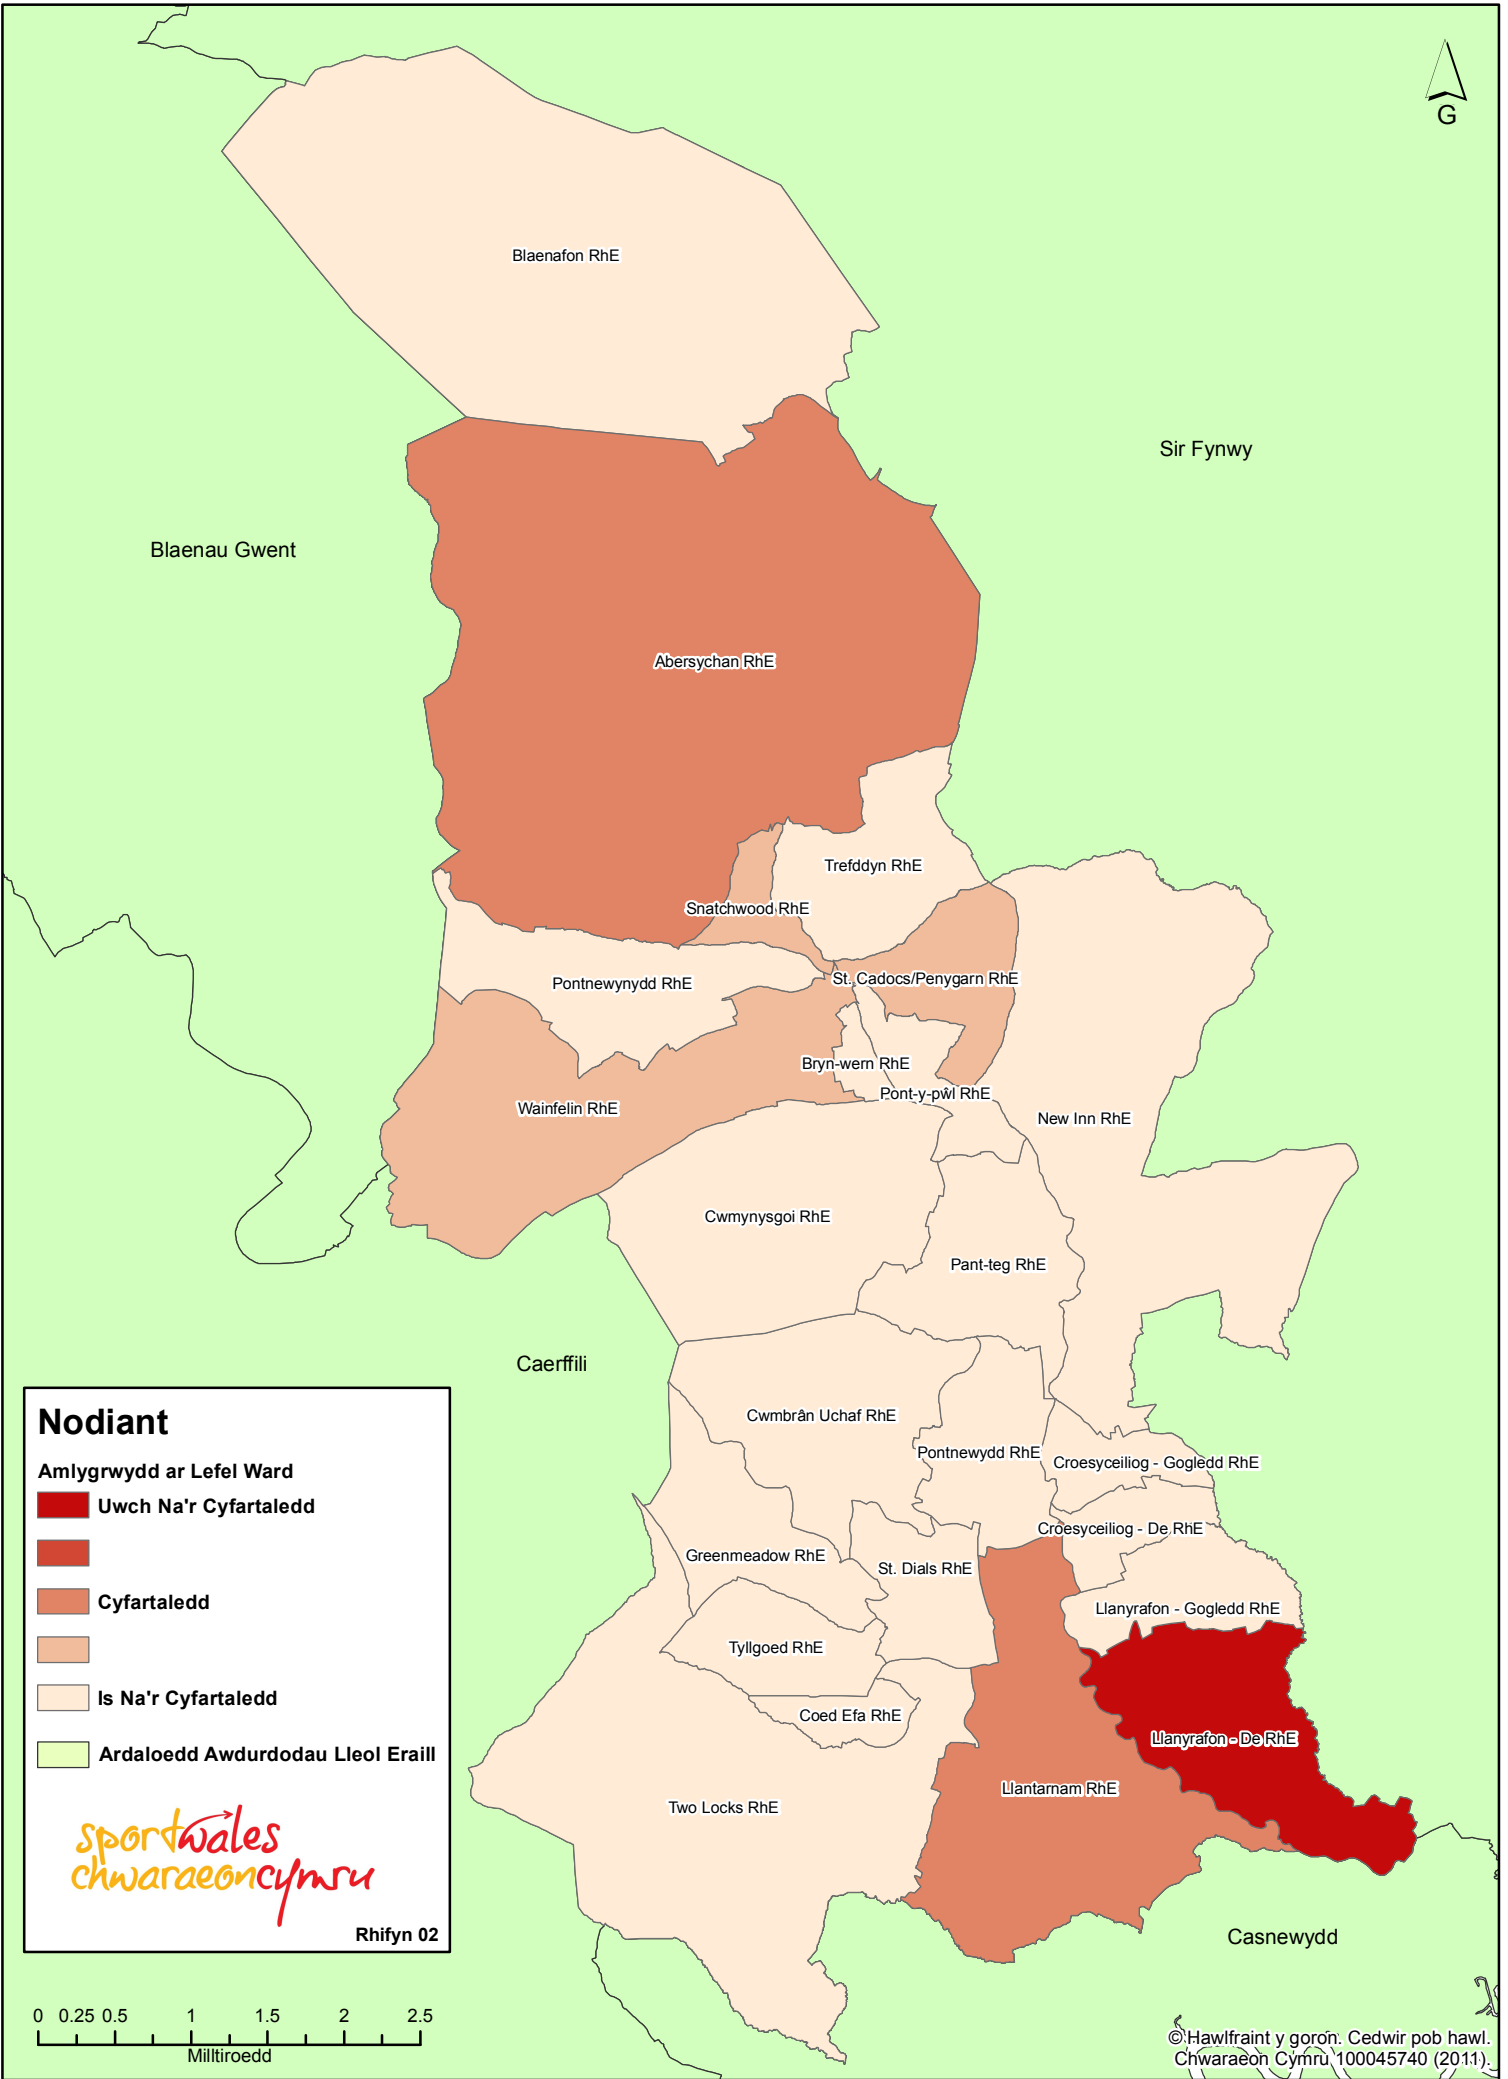

Prevalence of Huw - Torfaen

Nodiant

Amlygrwydd ar Lefel Ward

- Uwch Na'r Cyfartaledd
- Cyfartaledd
- Is Na'r Cyfartaledd
- Ardaloedd Awdurdodau Lleol Eraill

Rhifyn 02

© Hawlfraint y goron. Cedwir pob hawl.
Chwaraeon Cymru 100045740 (2011).

Amlygrwydd Huw - Tor-faen