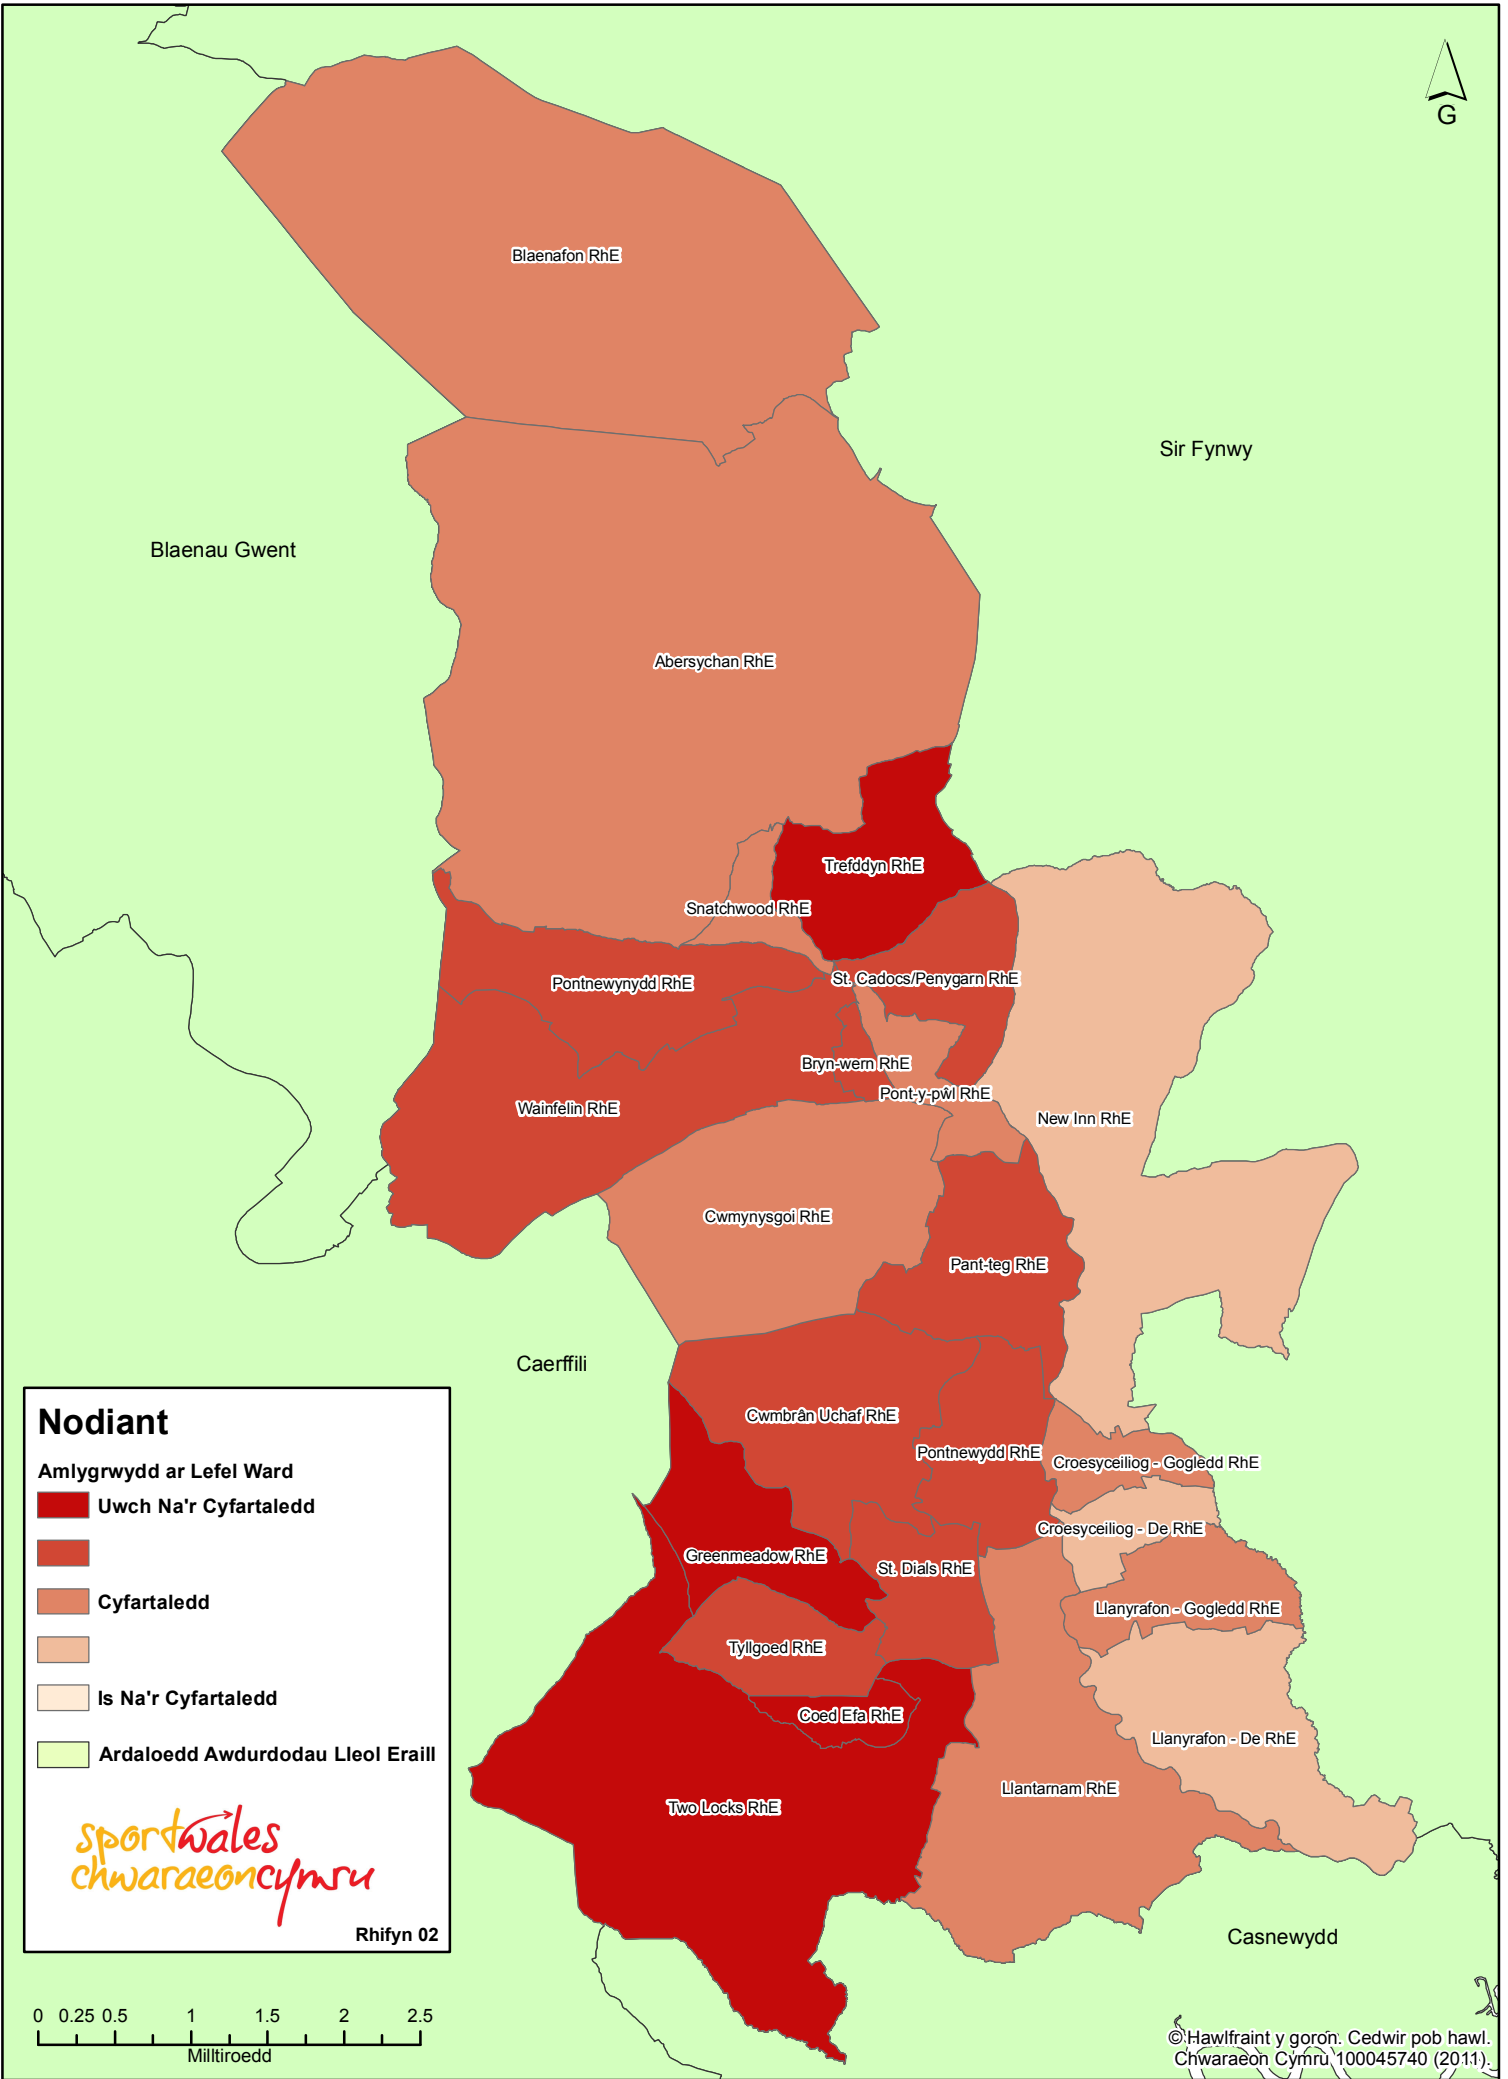

# Prevalence of Lisa - Torfaen

**Nodiant**

Amlygrwydd ar Lefel Ward

- Uwch Na'r Cyfartaledd
- Cyfartaledd
- Is Na'r Cyfartaledd
- Ardaloedd Awdurdodau Lleol Eraill

Rhifyn 02

© Hawlfraint y goron. Cedwir pob hawl.  
Chwaraeon Cymru 100045740 (2011).

**Amlygrwydd Lisa - Tor-faen**