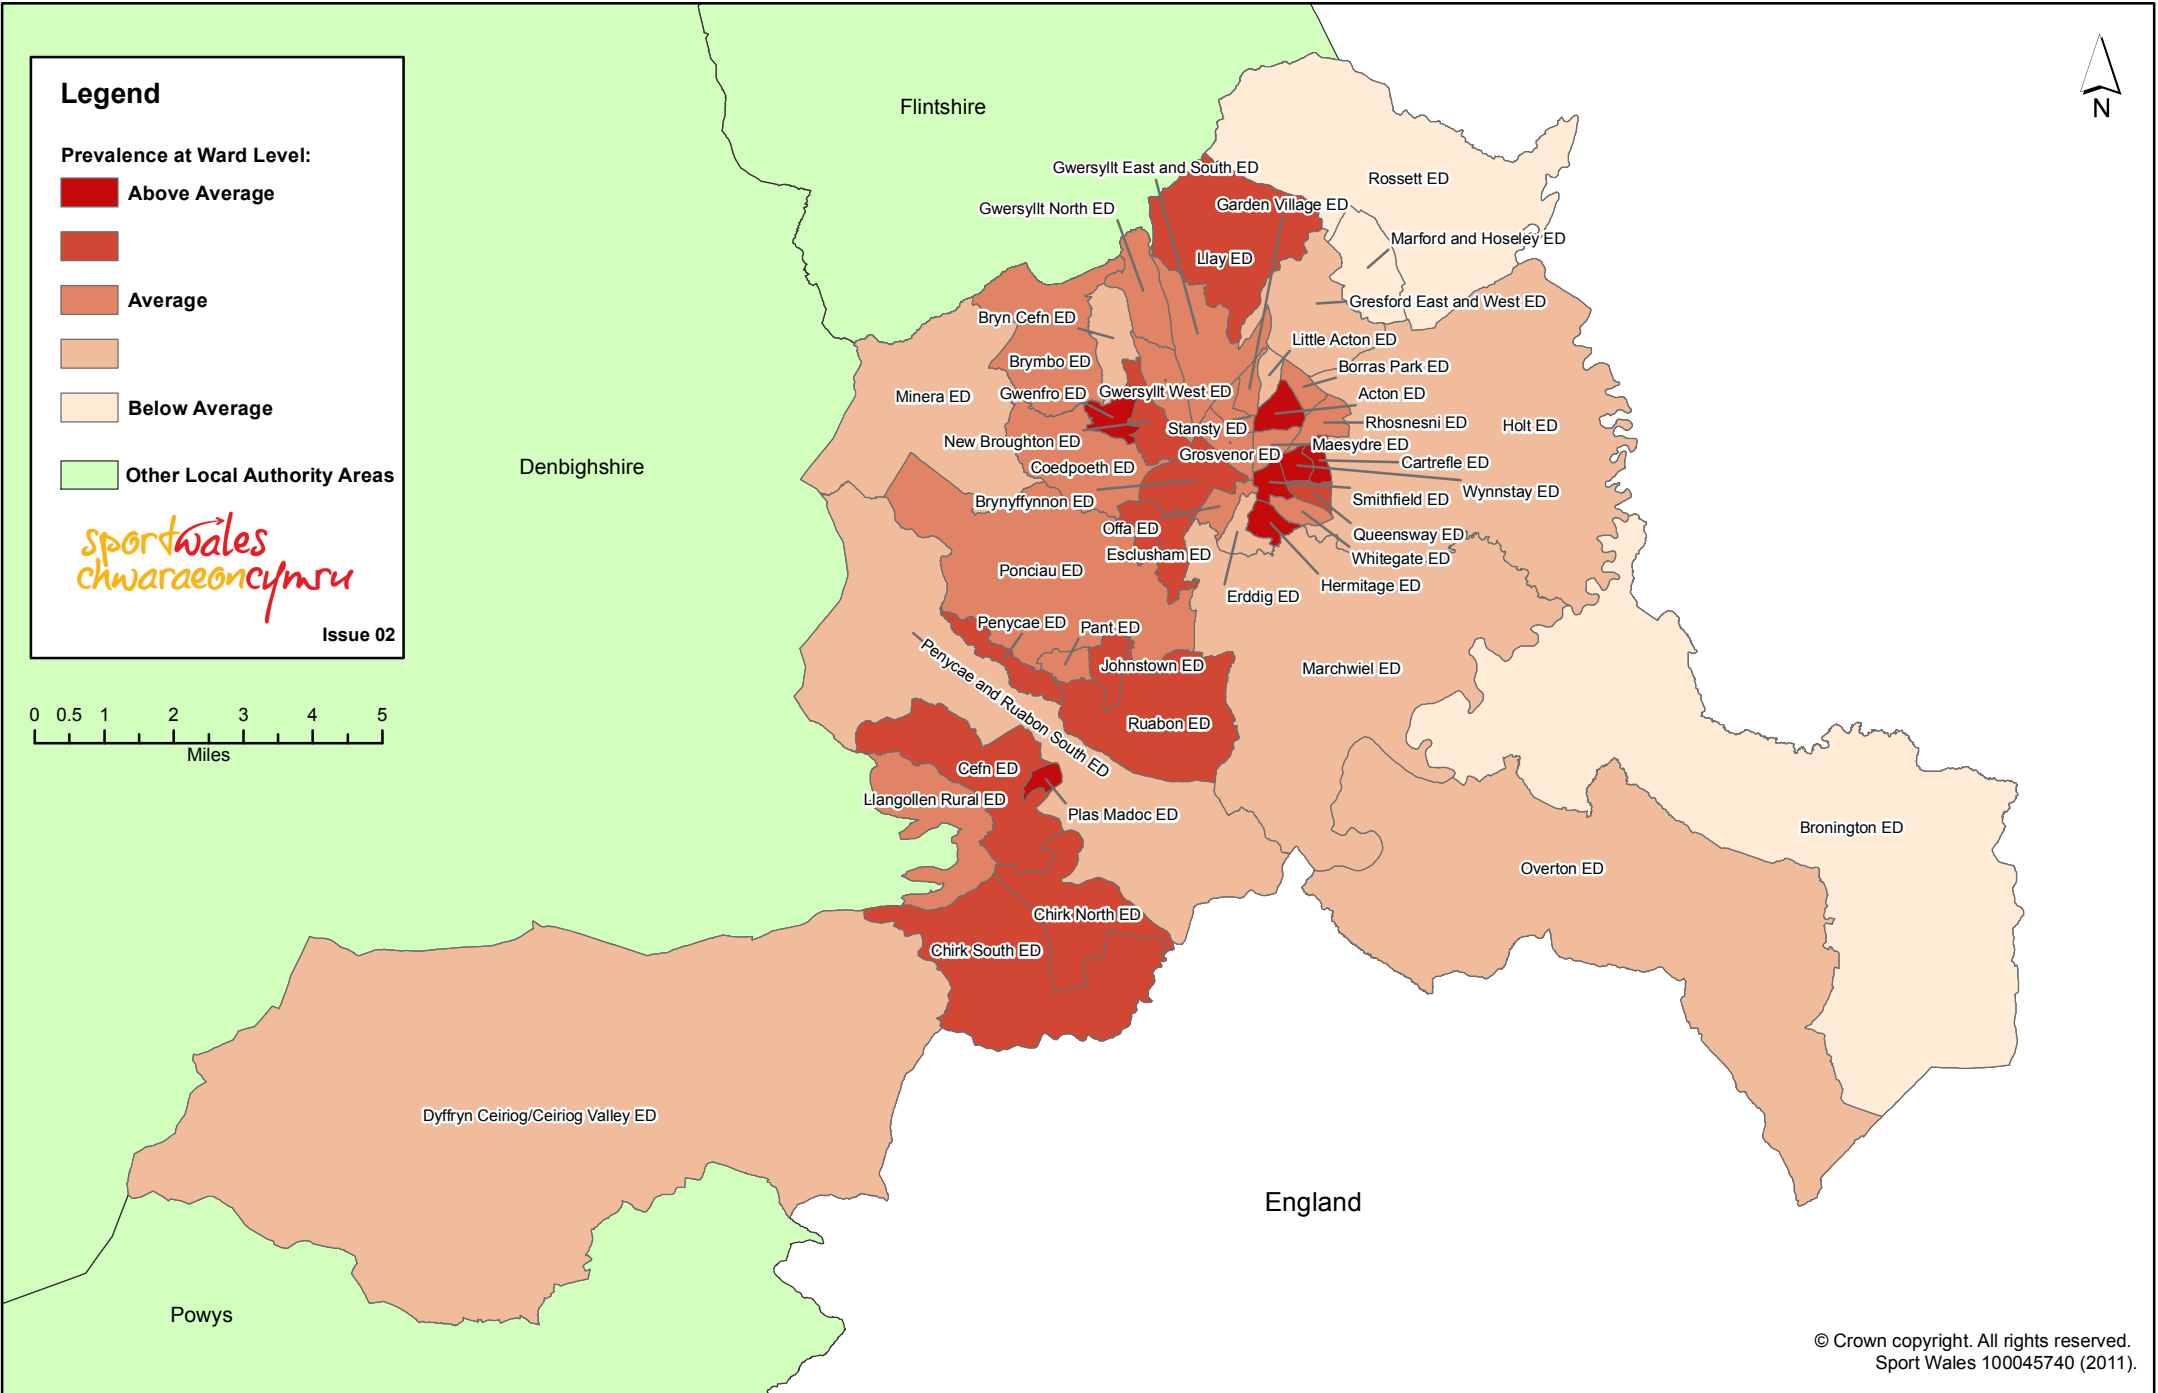

Legend

Prevalence at Ward Level:

 Above Average

 Average

 Below Average

 Other Local Authority Areas

sportwales
chwaraeoncymru

Issue 02

© Crown copyright. All rights reserved.
Sport Wales 100045740 (2011).

Prevalence of Dot - Wrexham

Nodiant

Amlygrwydd ar Lefel Ward

 Uwch Na'r Cyfartaledd

 Cyfartaledd

 Is Na'r Cyfartaledd

 Ardaloedd Awdurdodau Lleol Eraill