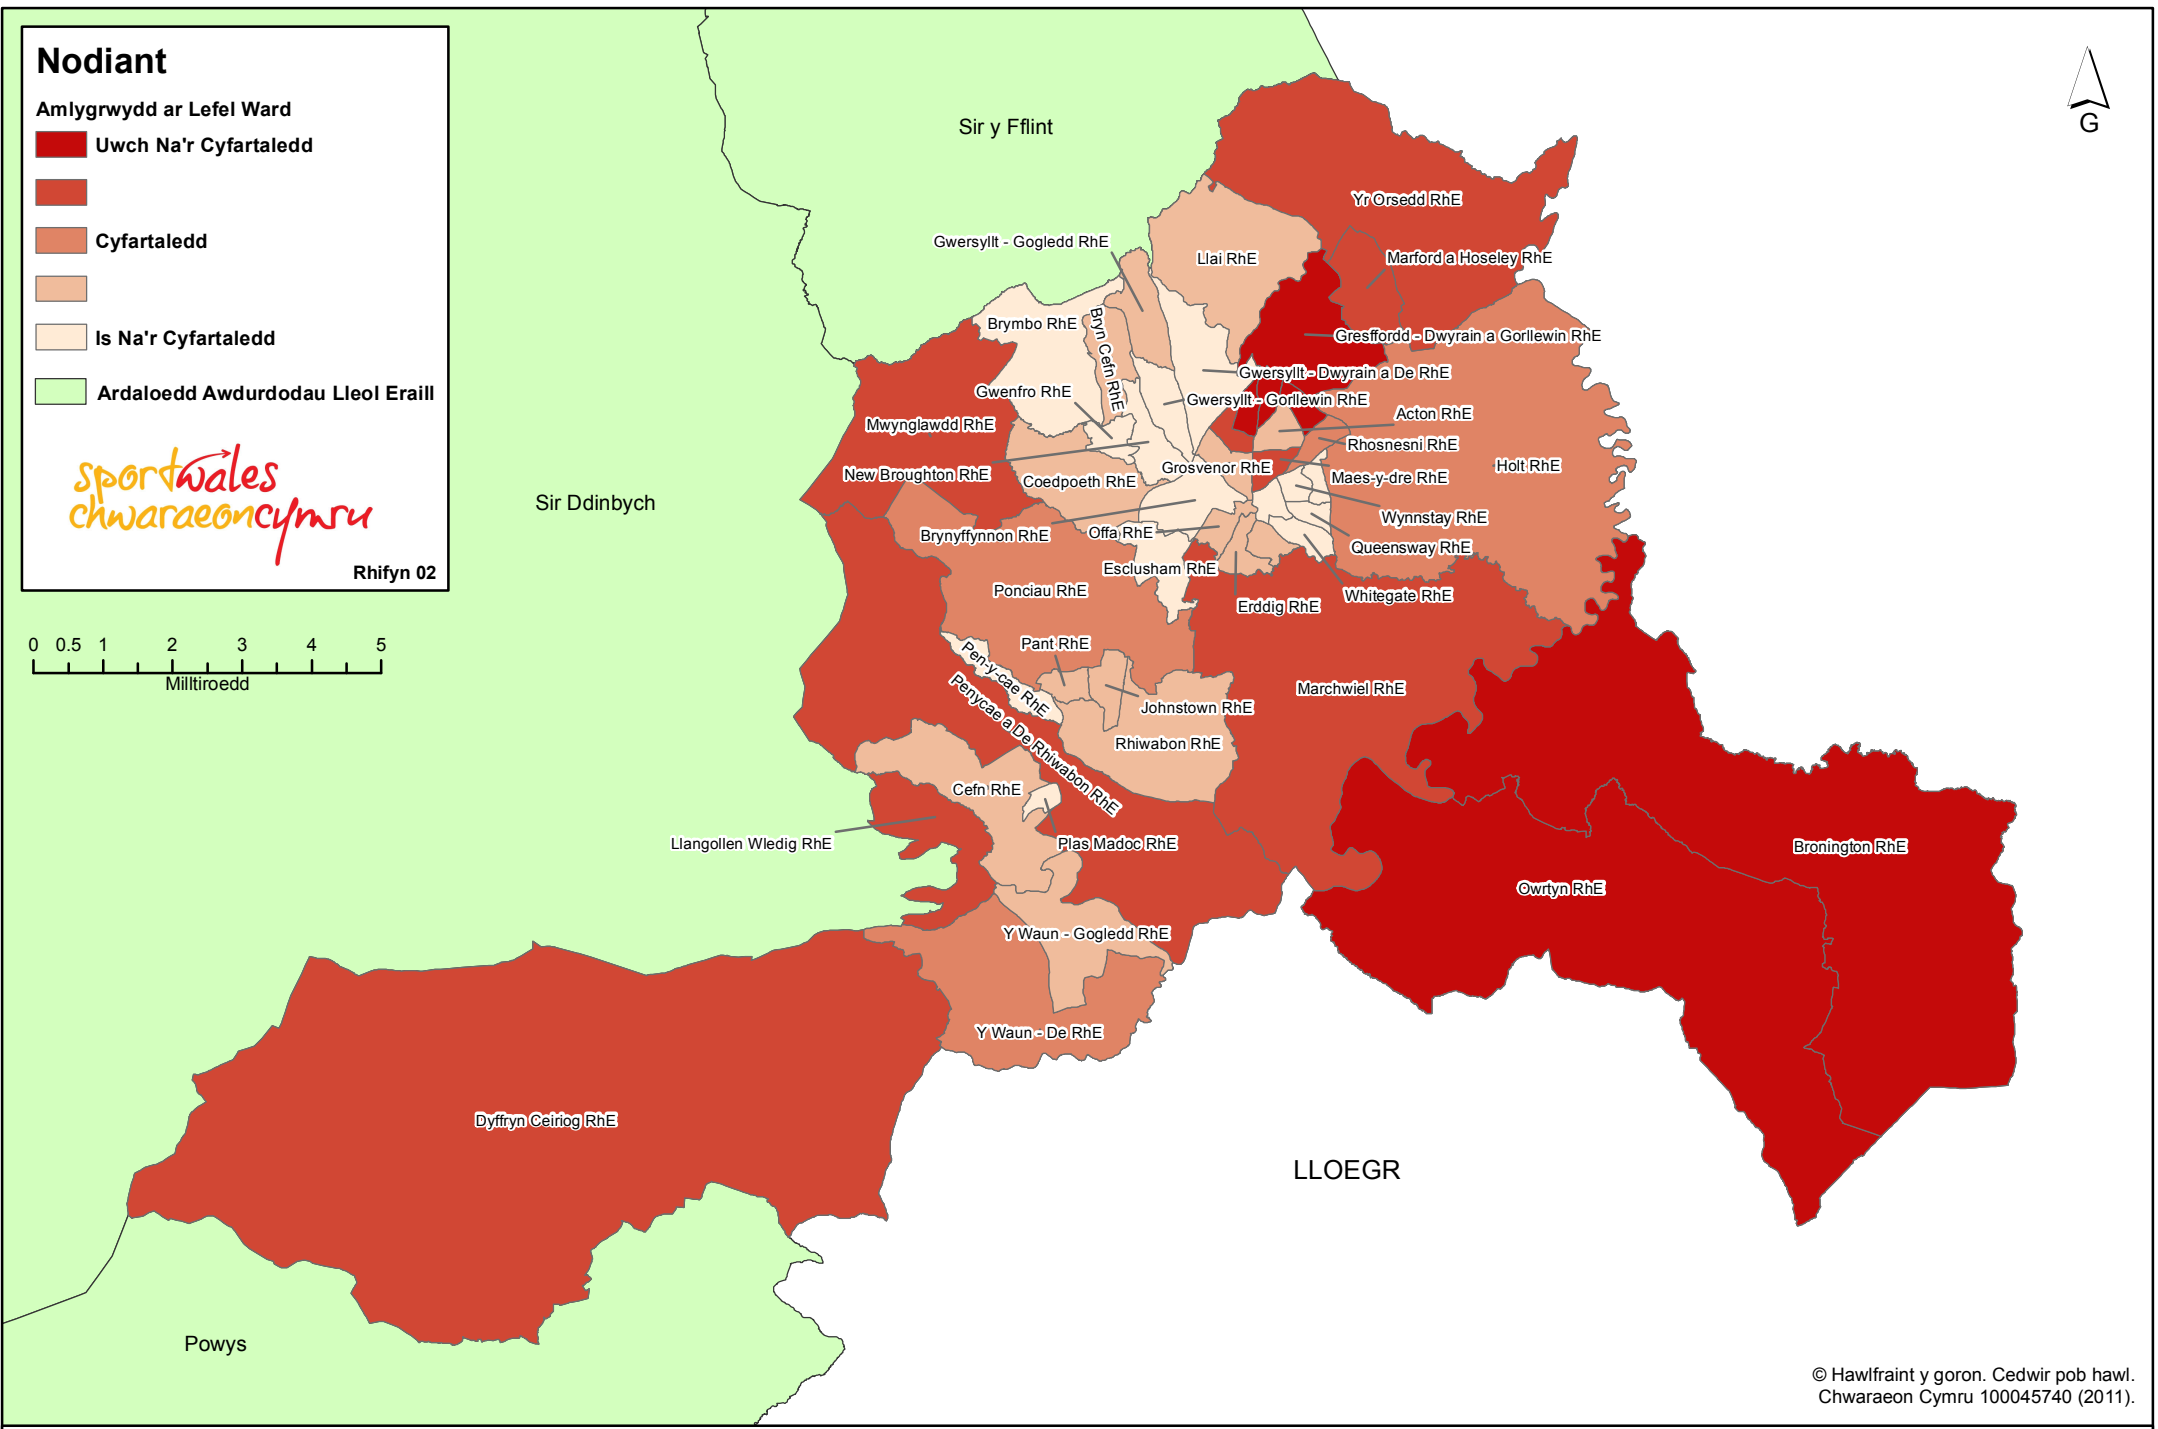

## Prevalence of Bob and Betty - Wrexham

# Nodiant

Amlygrwydd ar Lefel Ward

 Uwch Na'r Cyfartaledd

 Cyfartaledd

 Is Na'r Cyfartaledd

 Ardaloedd Awdurdodau Lleol Eraill

*sportwales*  
*chwaraeon cymru*

Rhifyn 02