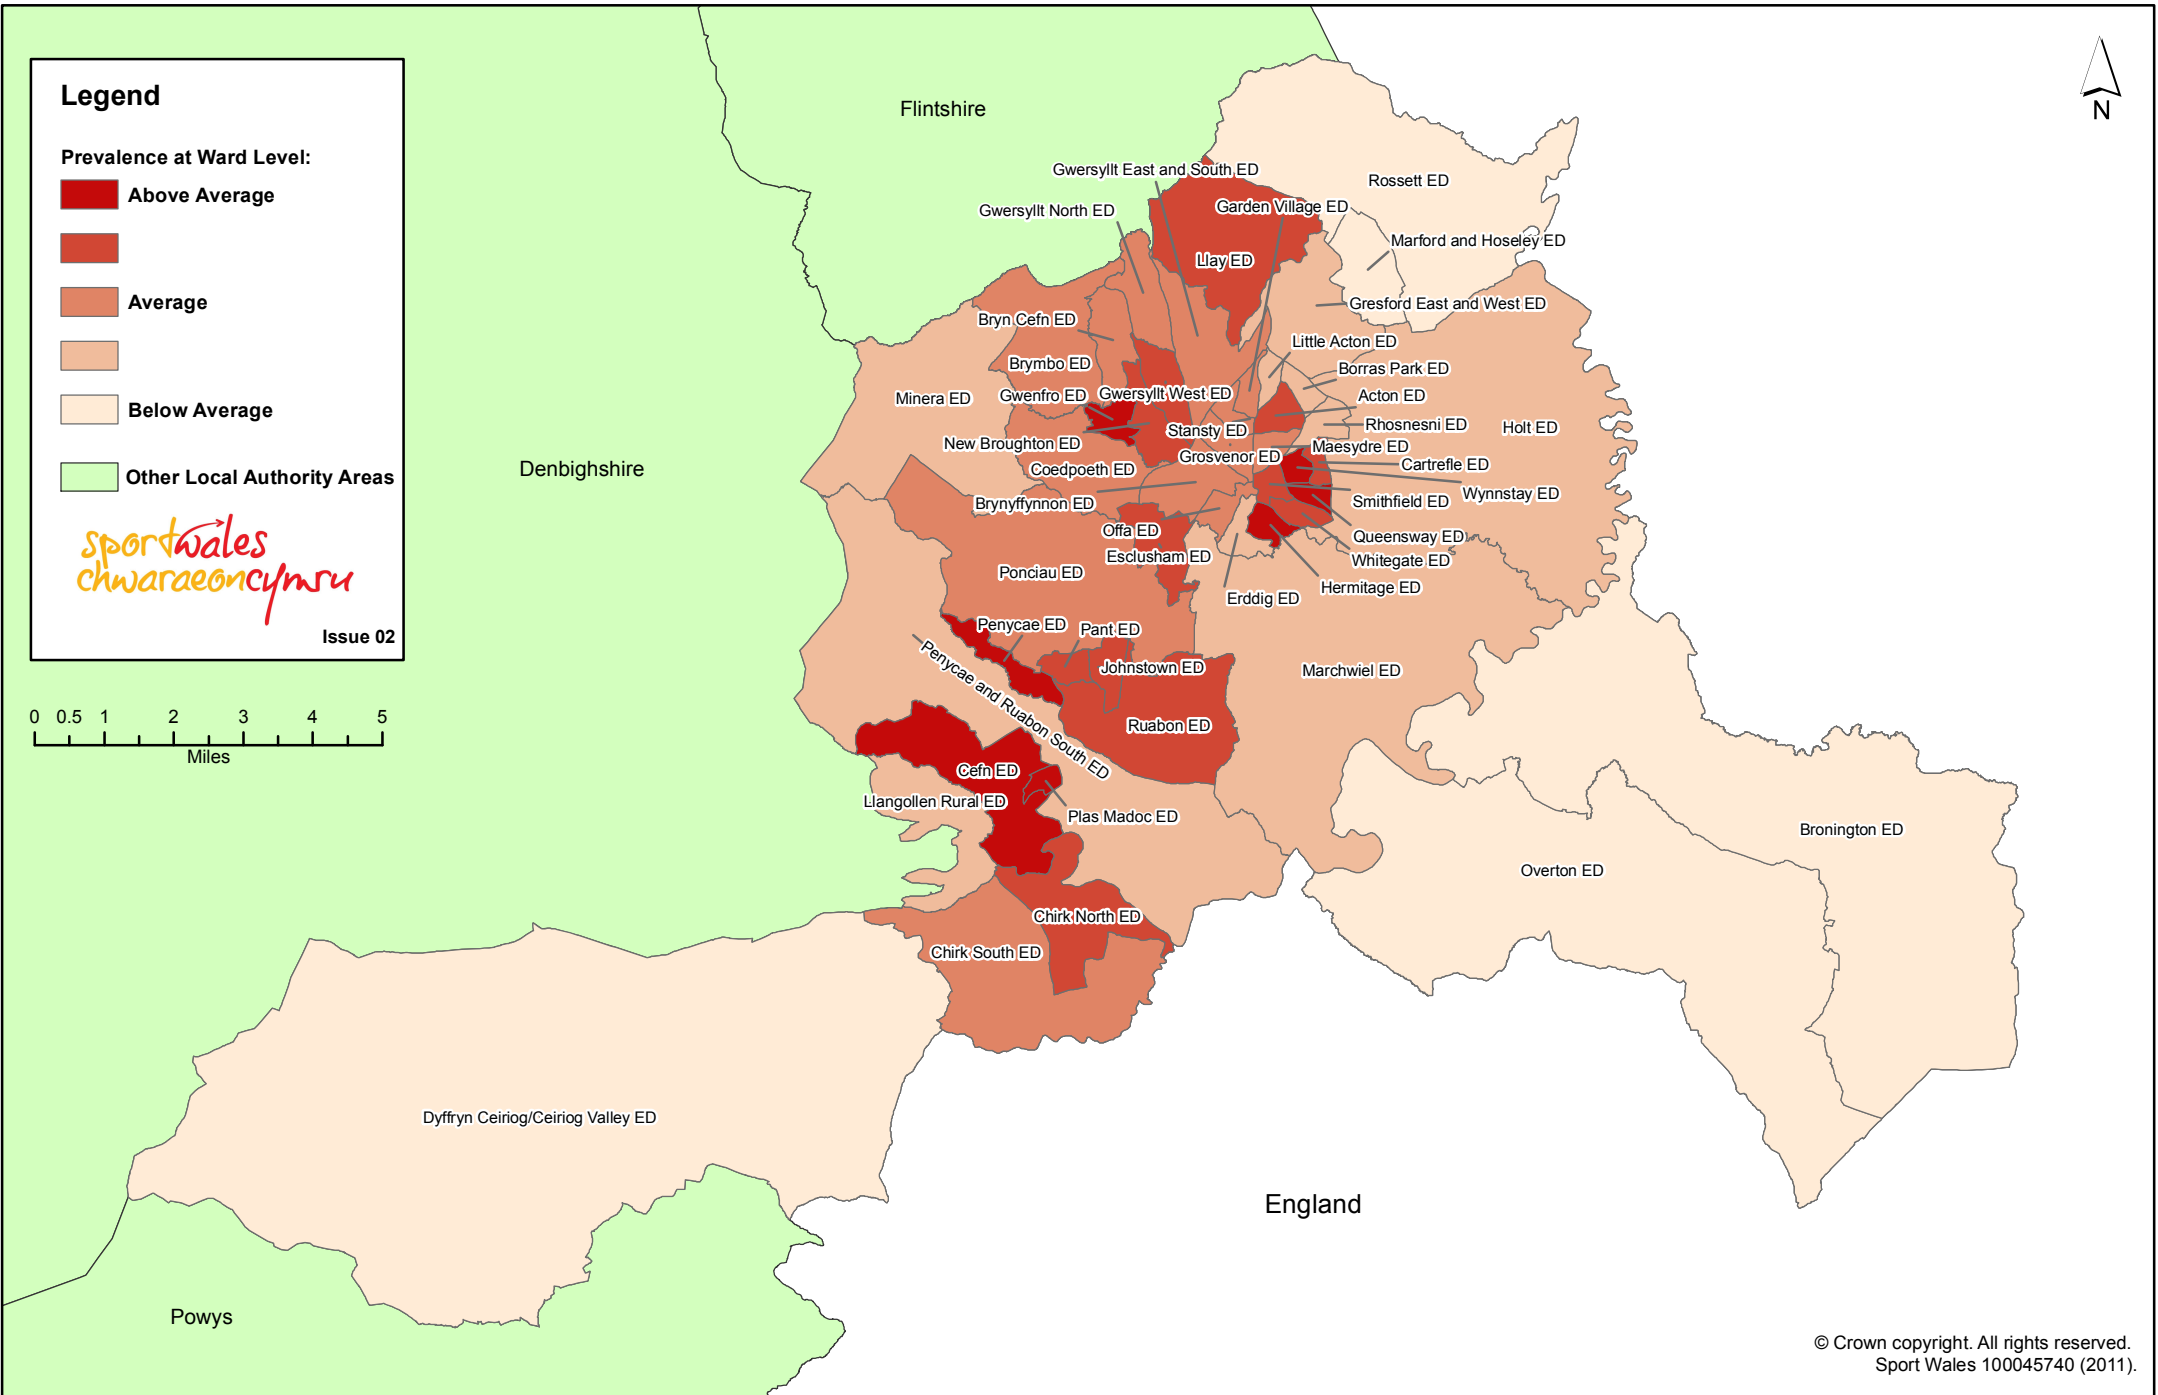

Legend

Prevalence at Ward Level:

 Above Average

 Average

 Below Average

 Other Local Authority Areas

sportwales
chwaraeoncymsu

Issue 02

© Crown copyright. All rights reserved.
Sport Wales 100045740 (2011).

Prevalence of Tony - Wrexham

Nodiant

Amlygrwydd ar Lefel Ward

 Uwch Na'r Cyfartaledd

 Cyfartaledd

 Is Na'r Cyfartaledd

 Ardaloedd Awdurdodau Lleol Eraill