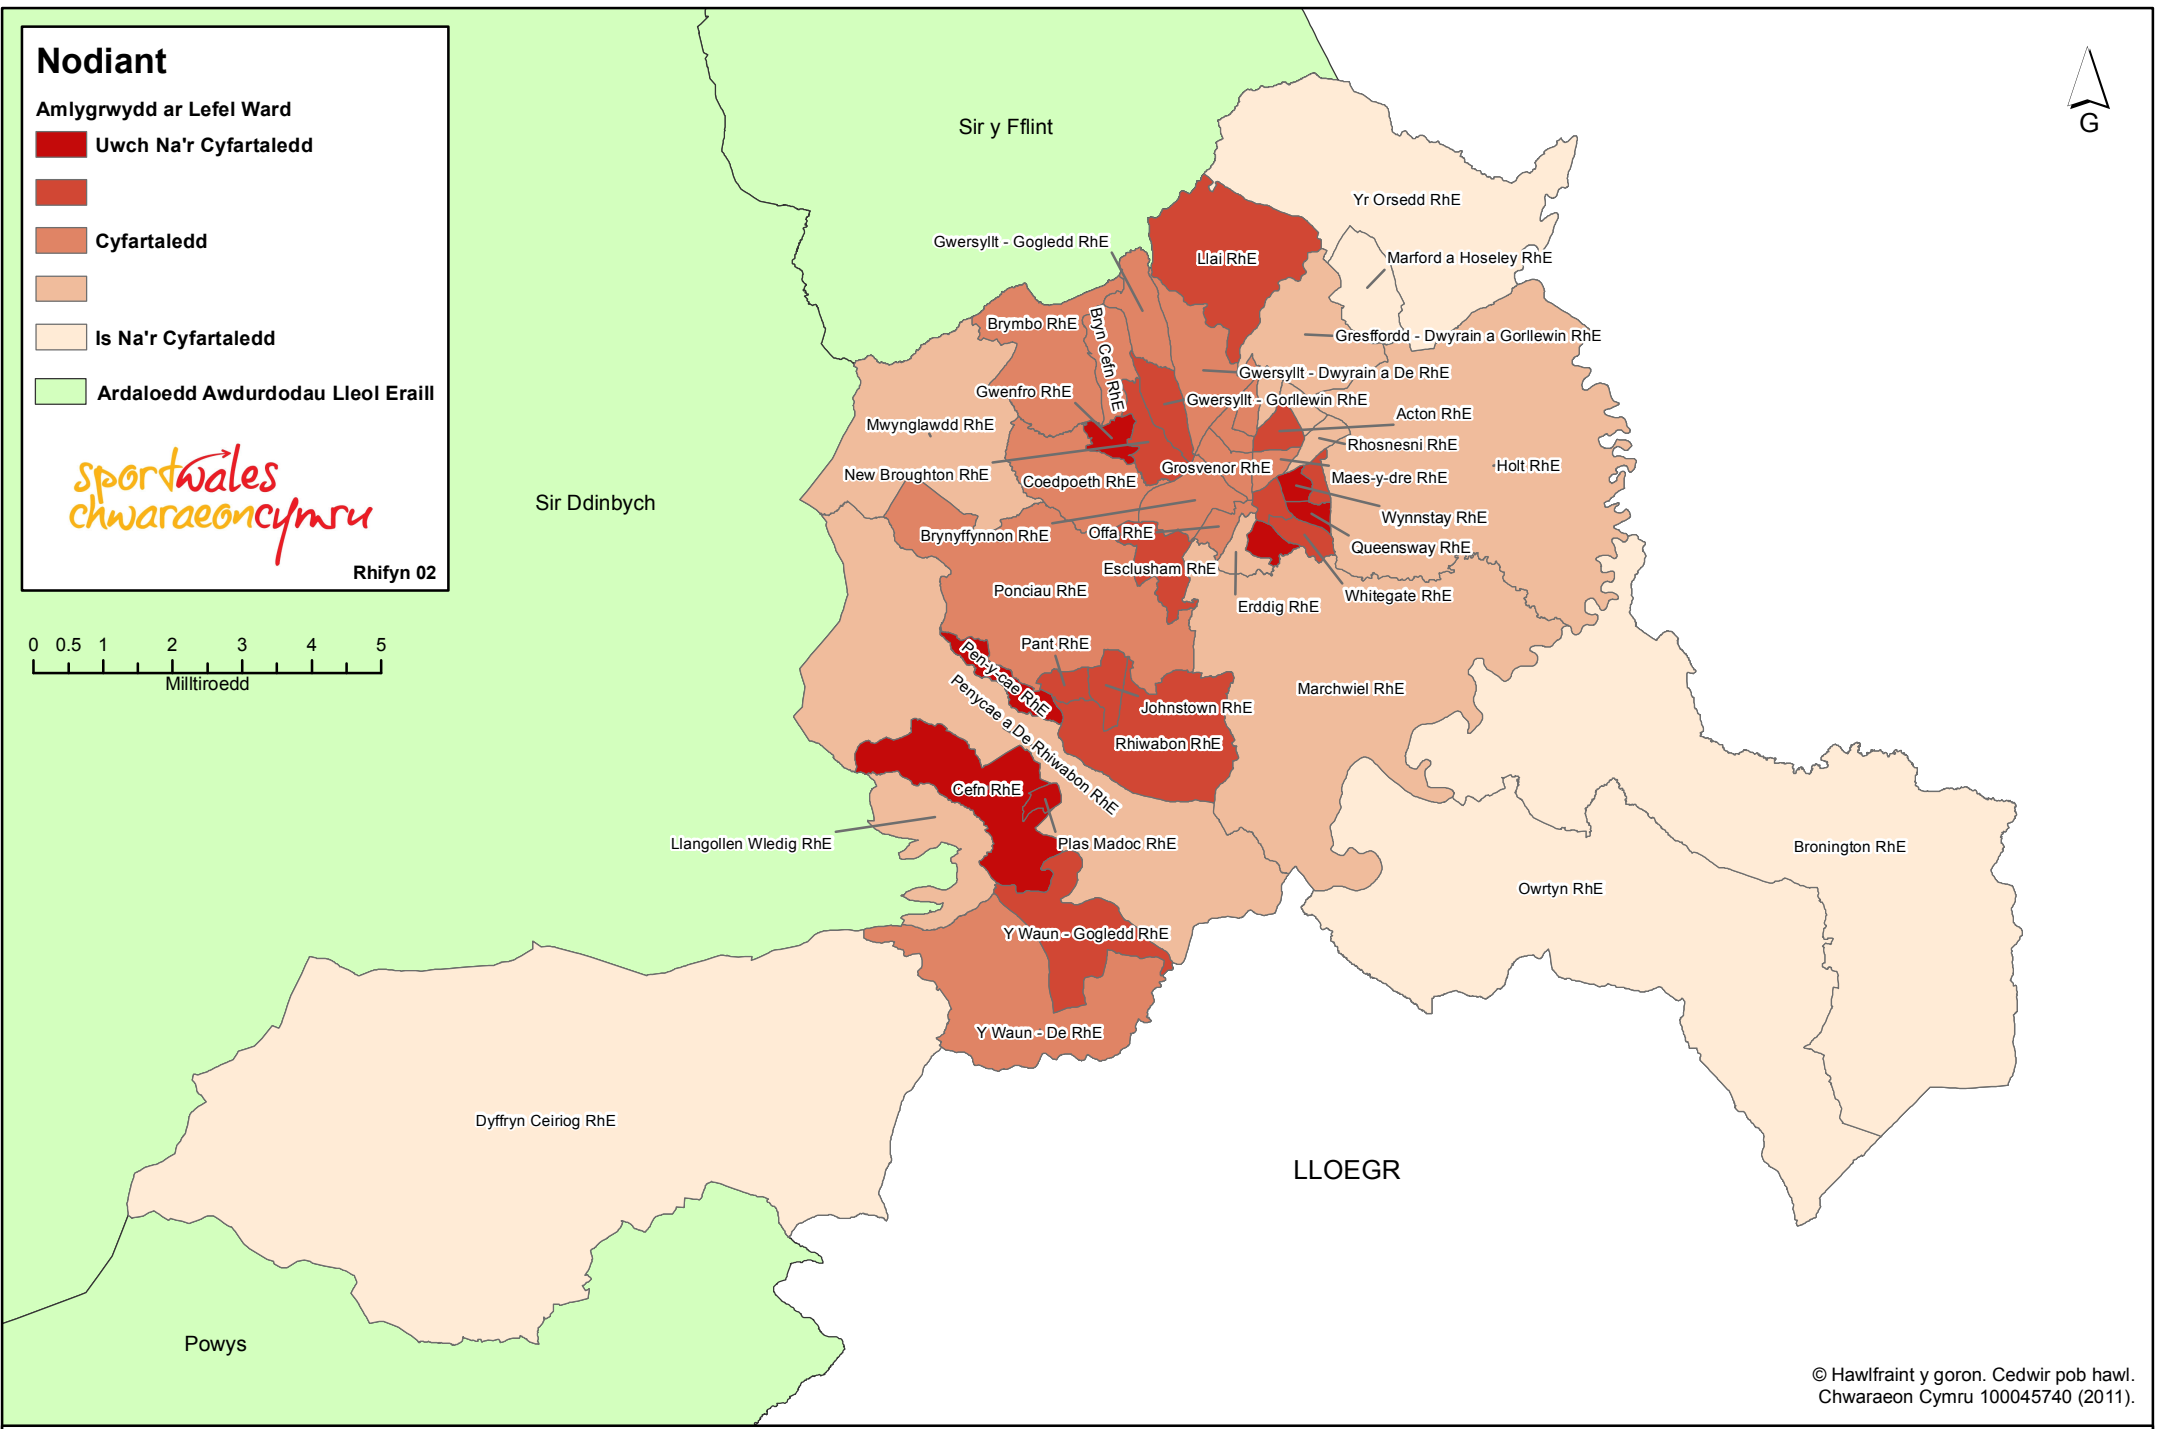

Nodiant

Amlygrwydd ar Lefel Ward

Uwch Na'r Cyfartaledd

Cyfartaledd

Is Na'r Cyfartaledd

Ardaloedd Awdurdodau Lleol Eraill

sportwales
chwaraeon cymru

Rhifyn 02

© Hawlfraint y goron. Cedwir pob hawl.
Chwaraeon Cymru 100045740 (2011).

Amlygrwydd Tony - Wrecsam