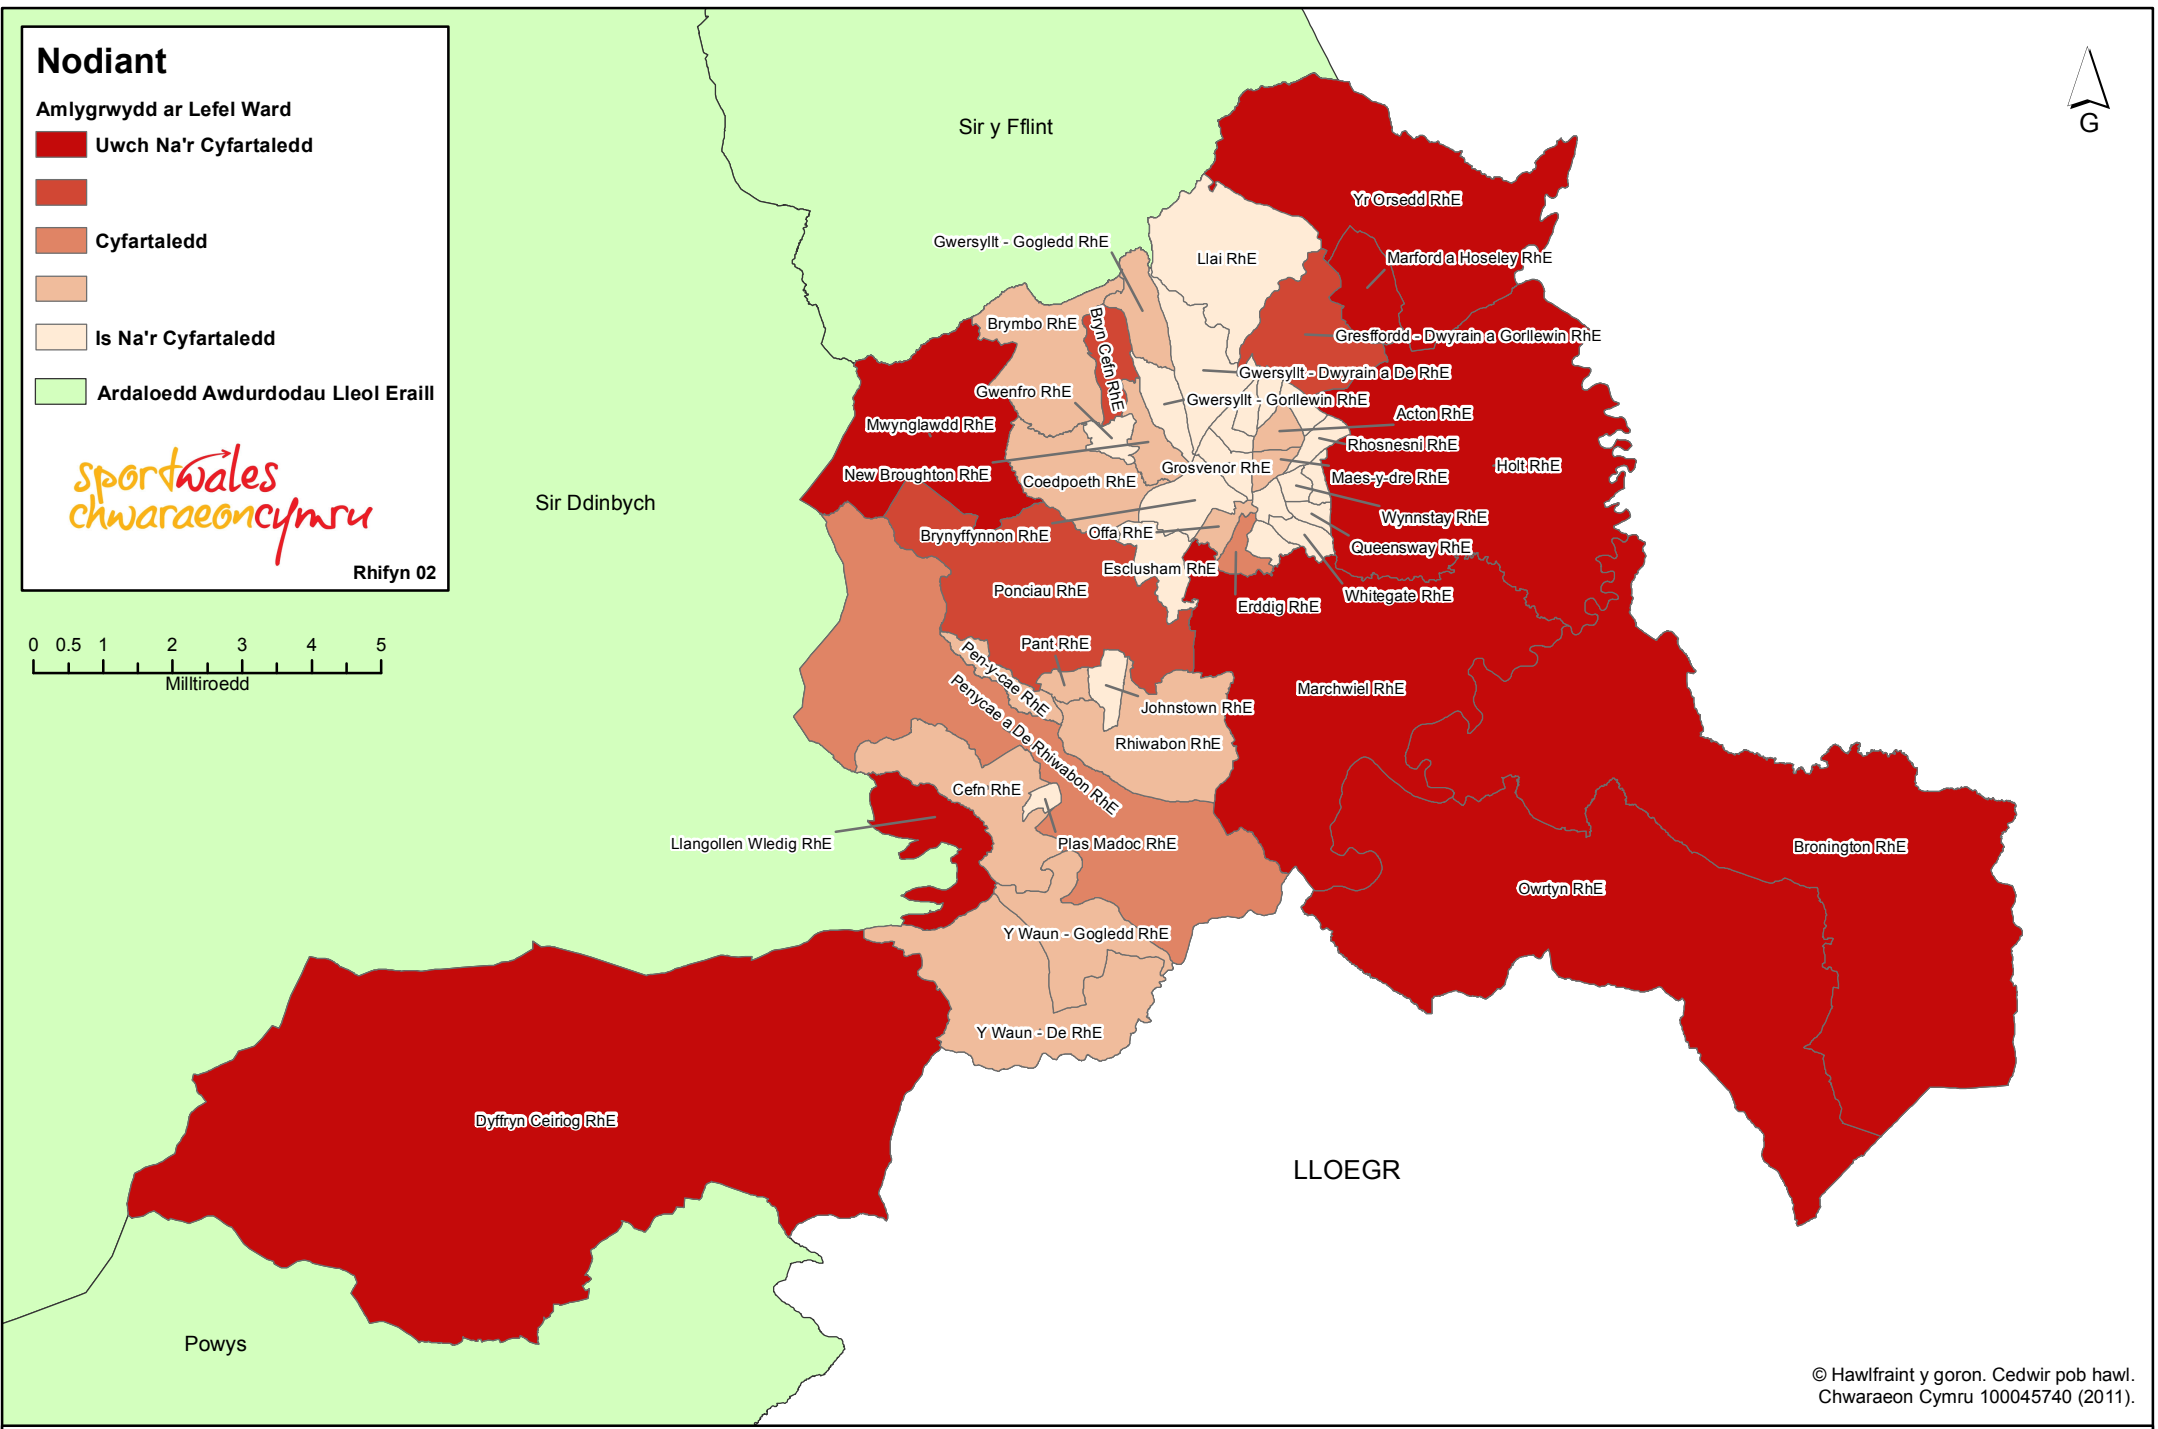

# Nodiant

Amlygrwydd ar Lefel Ward

 Uwch Na'r Cyfartaledd

 Cyfartaledd

 Is Na'r Cyfartaledd

 Ardaloedd Awdurdodau Lleol Eraill

*sportwales*  
*chwaraeon cymru*

Rhifyn 02

## Amlygrwydd Huw - Wreccsam