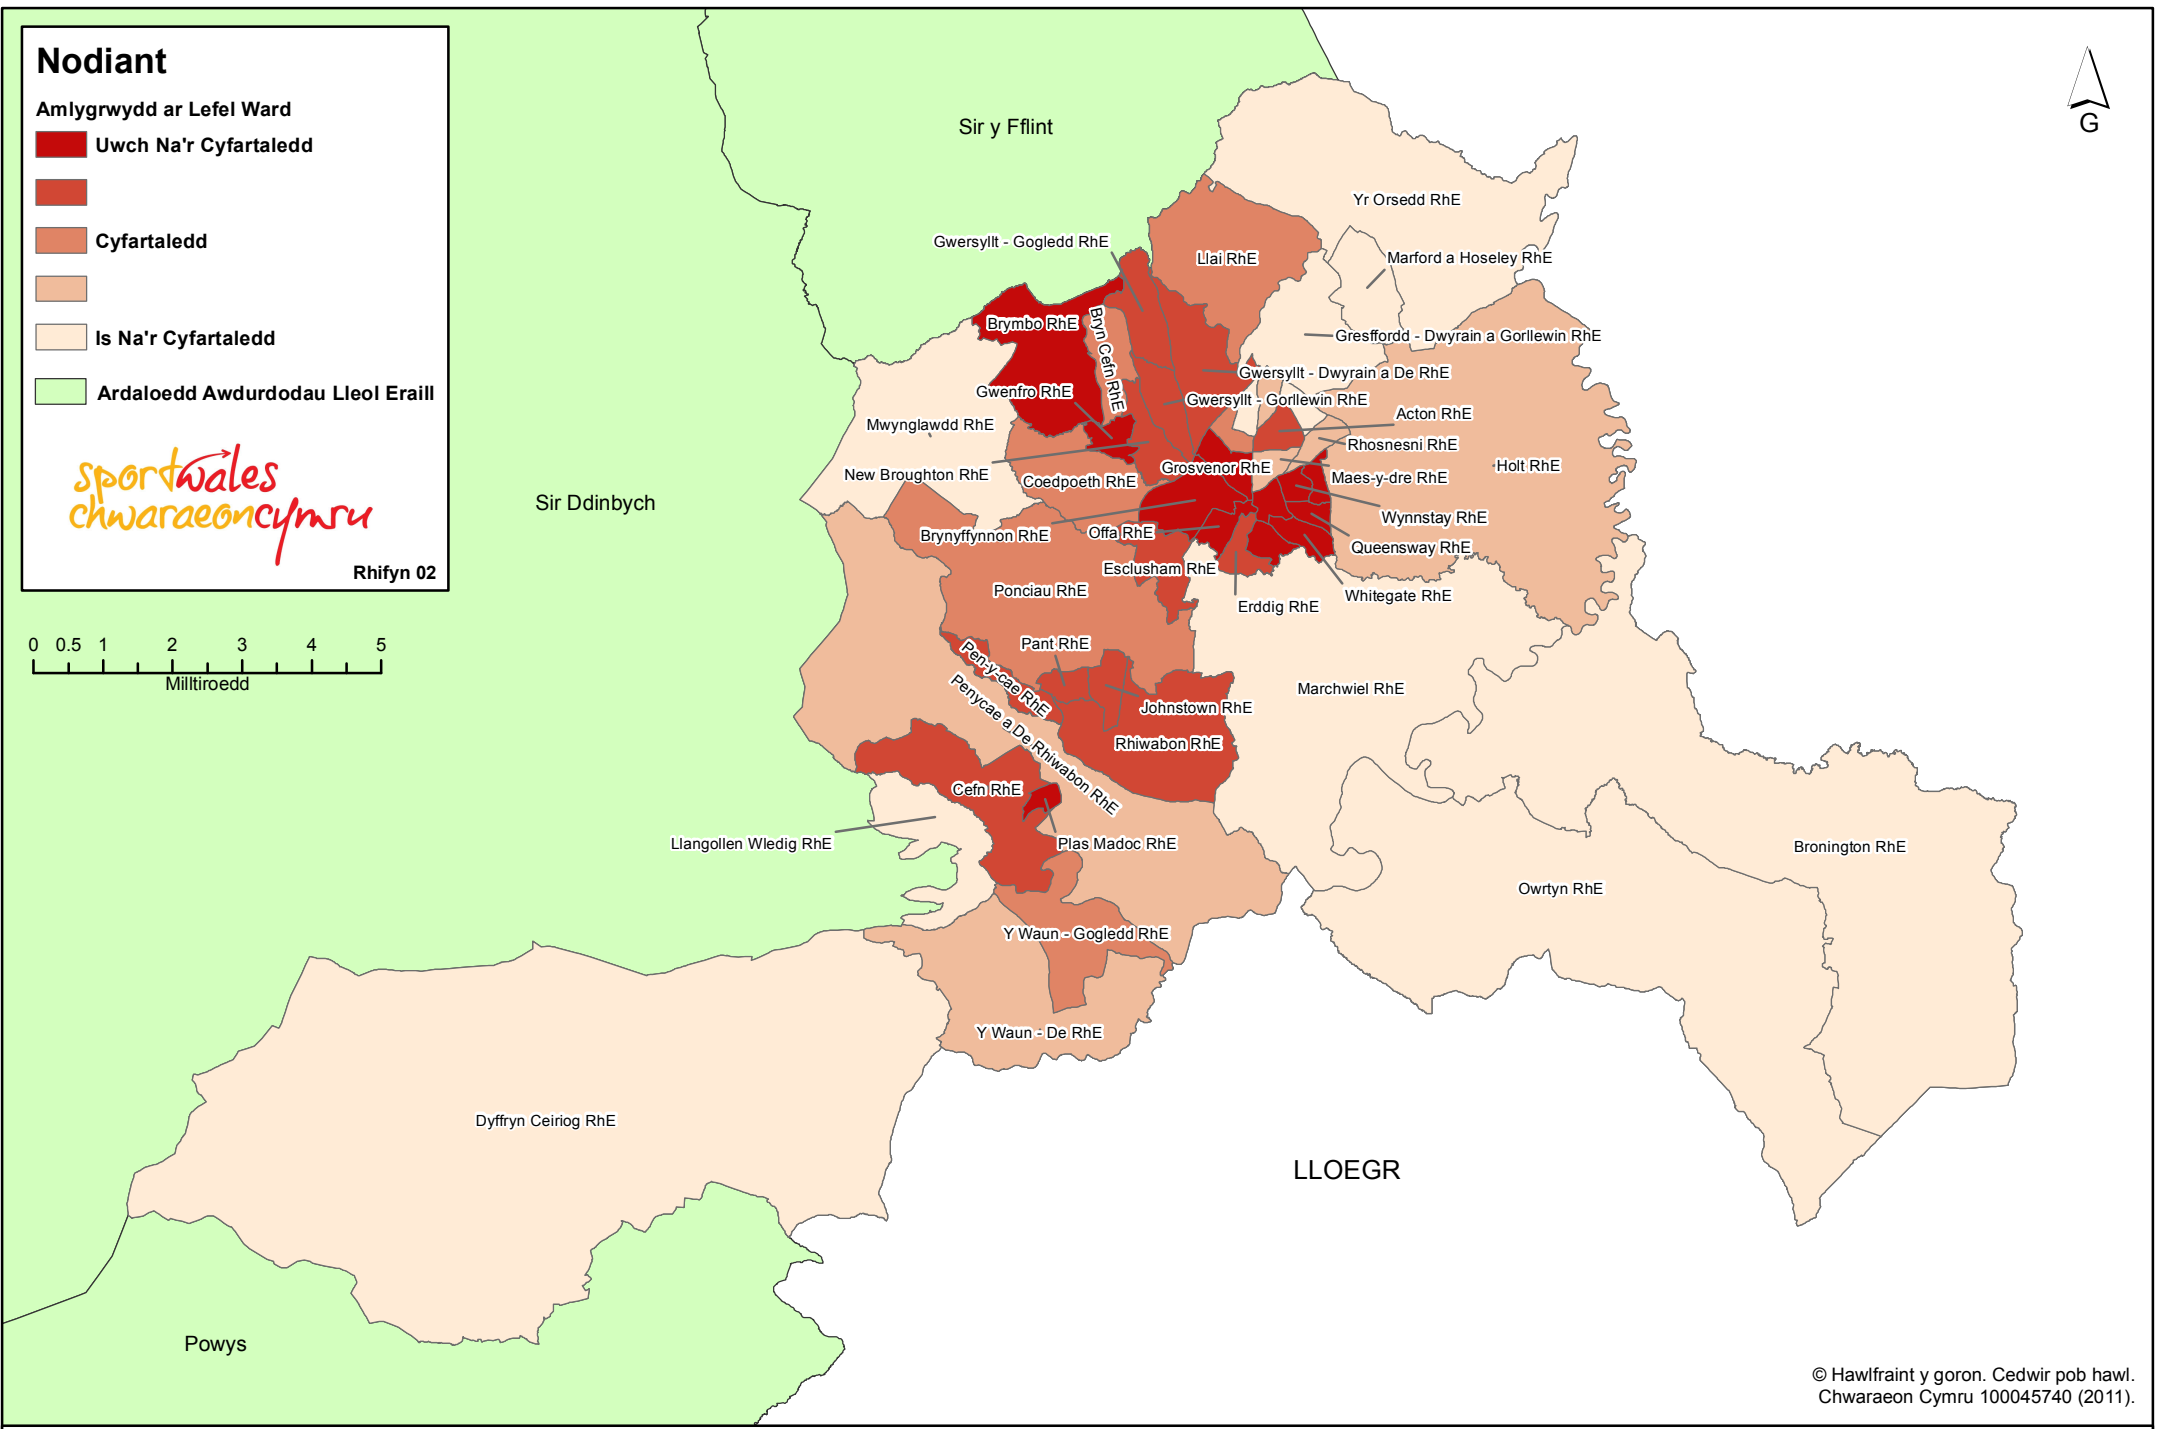

# Prevalence of Gav - Wrexham

# Nodiant

Amlygrwydd ar Lefel Ward

 Uwch Na'r Cyfartaledd

 Cyfartaledd

 Is Na'r Cyfartaledd

 Ardaloedd Awdurdodau Lleol Eraill

*sportwales*  
*chwaraeon cymru*

Rhifyn 02

## Amlygrwydd Gav - Wrecsam