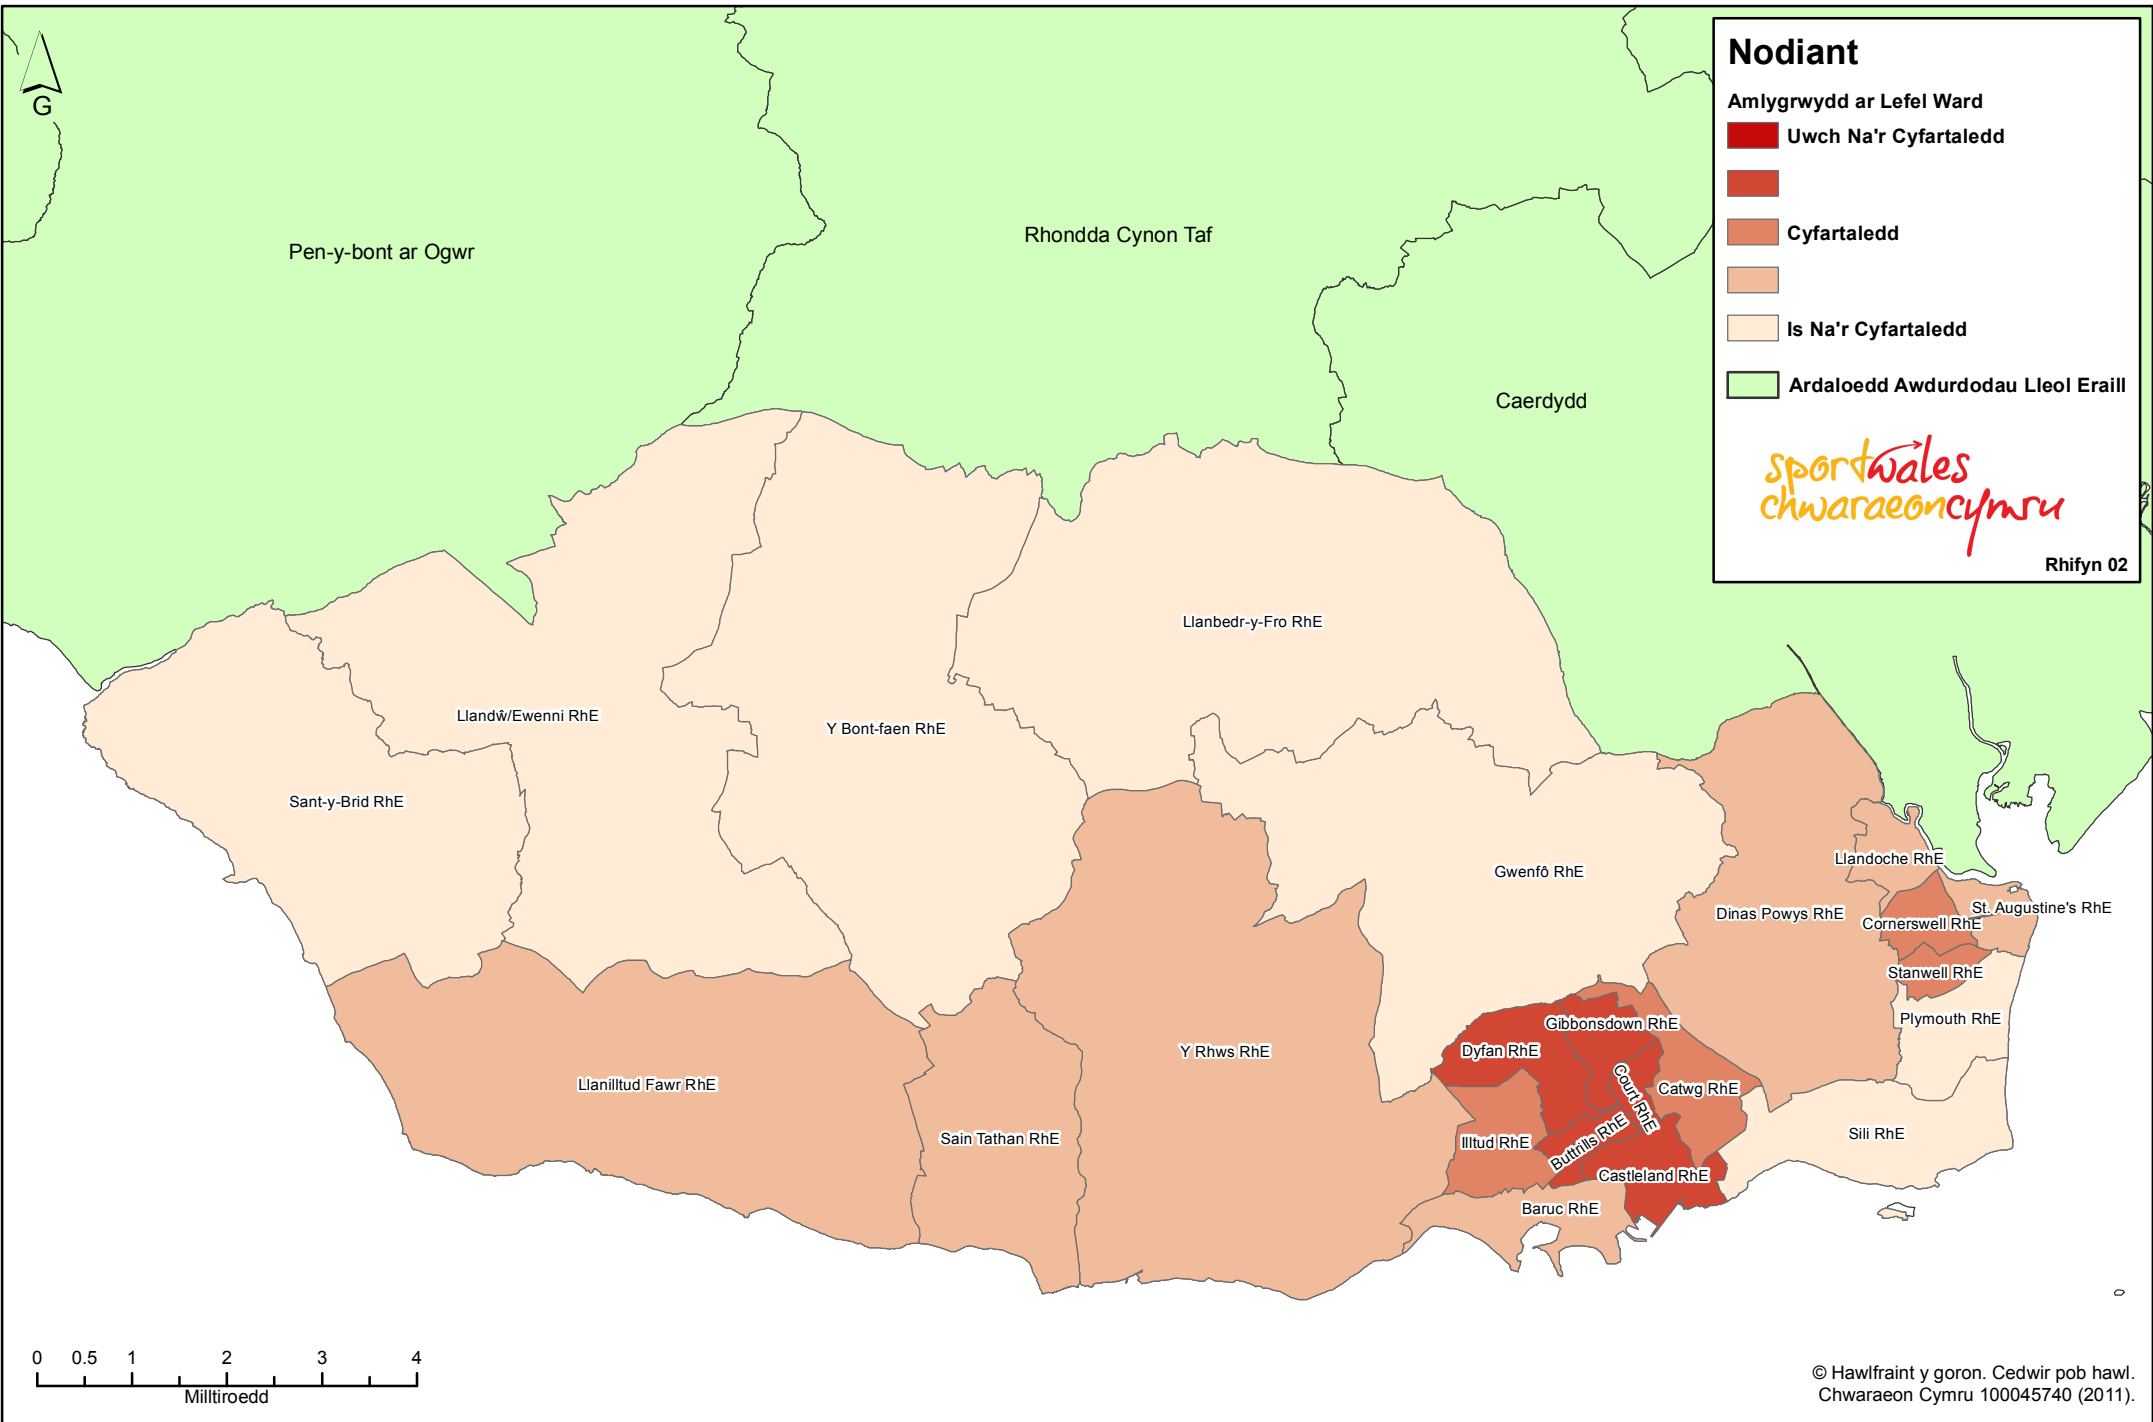

Prevalence of Dot - Vale of Glamorgan

Nodiant

Amlygrwydd ar Lefel Ward

- Uwch Na'r Cyfartaledd
- Cyfartaledd
- Is Na'r Cyfartaledd
- Ardaloedd Awdurdodau Lleol Eraill

sportwales
chwaraeon cymru

Rhifyn 02

© Hawlfraint y goron. Cedwir pob hawl.
Chwaraeon Cymru 100045740 (2011).

Amlygrwydd Dot - Bro Morgannwg