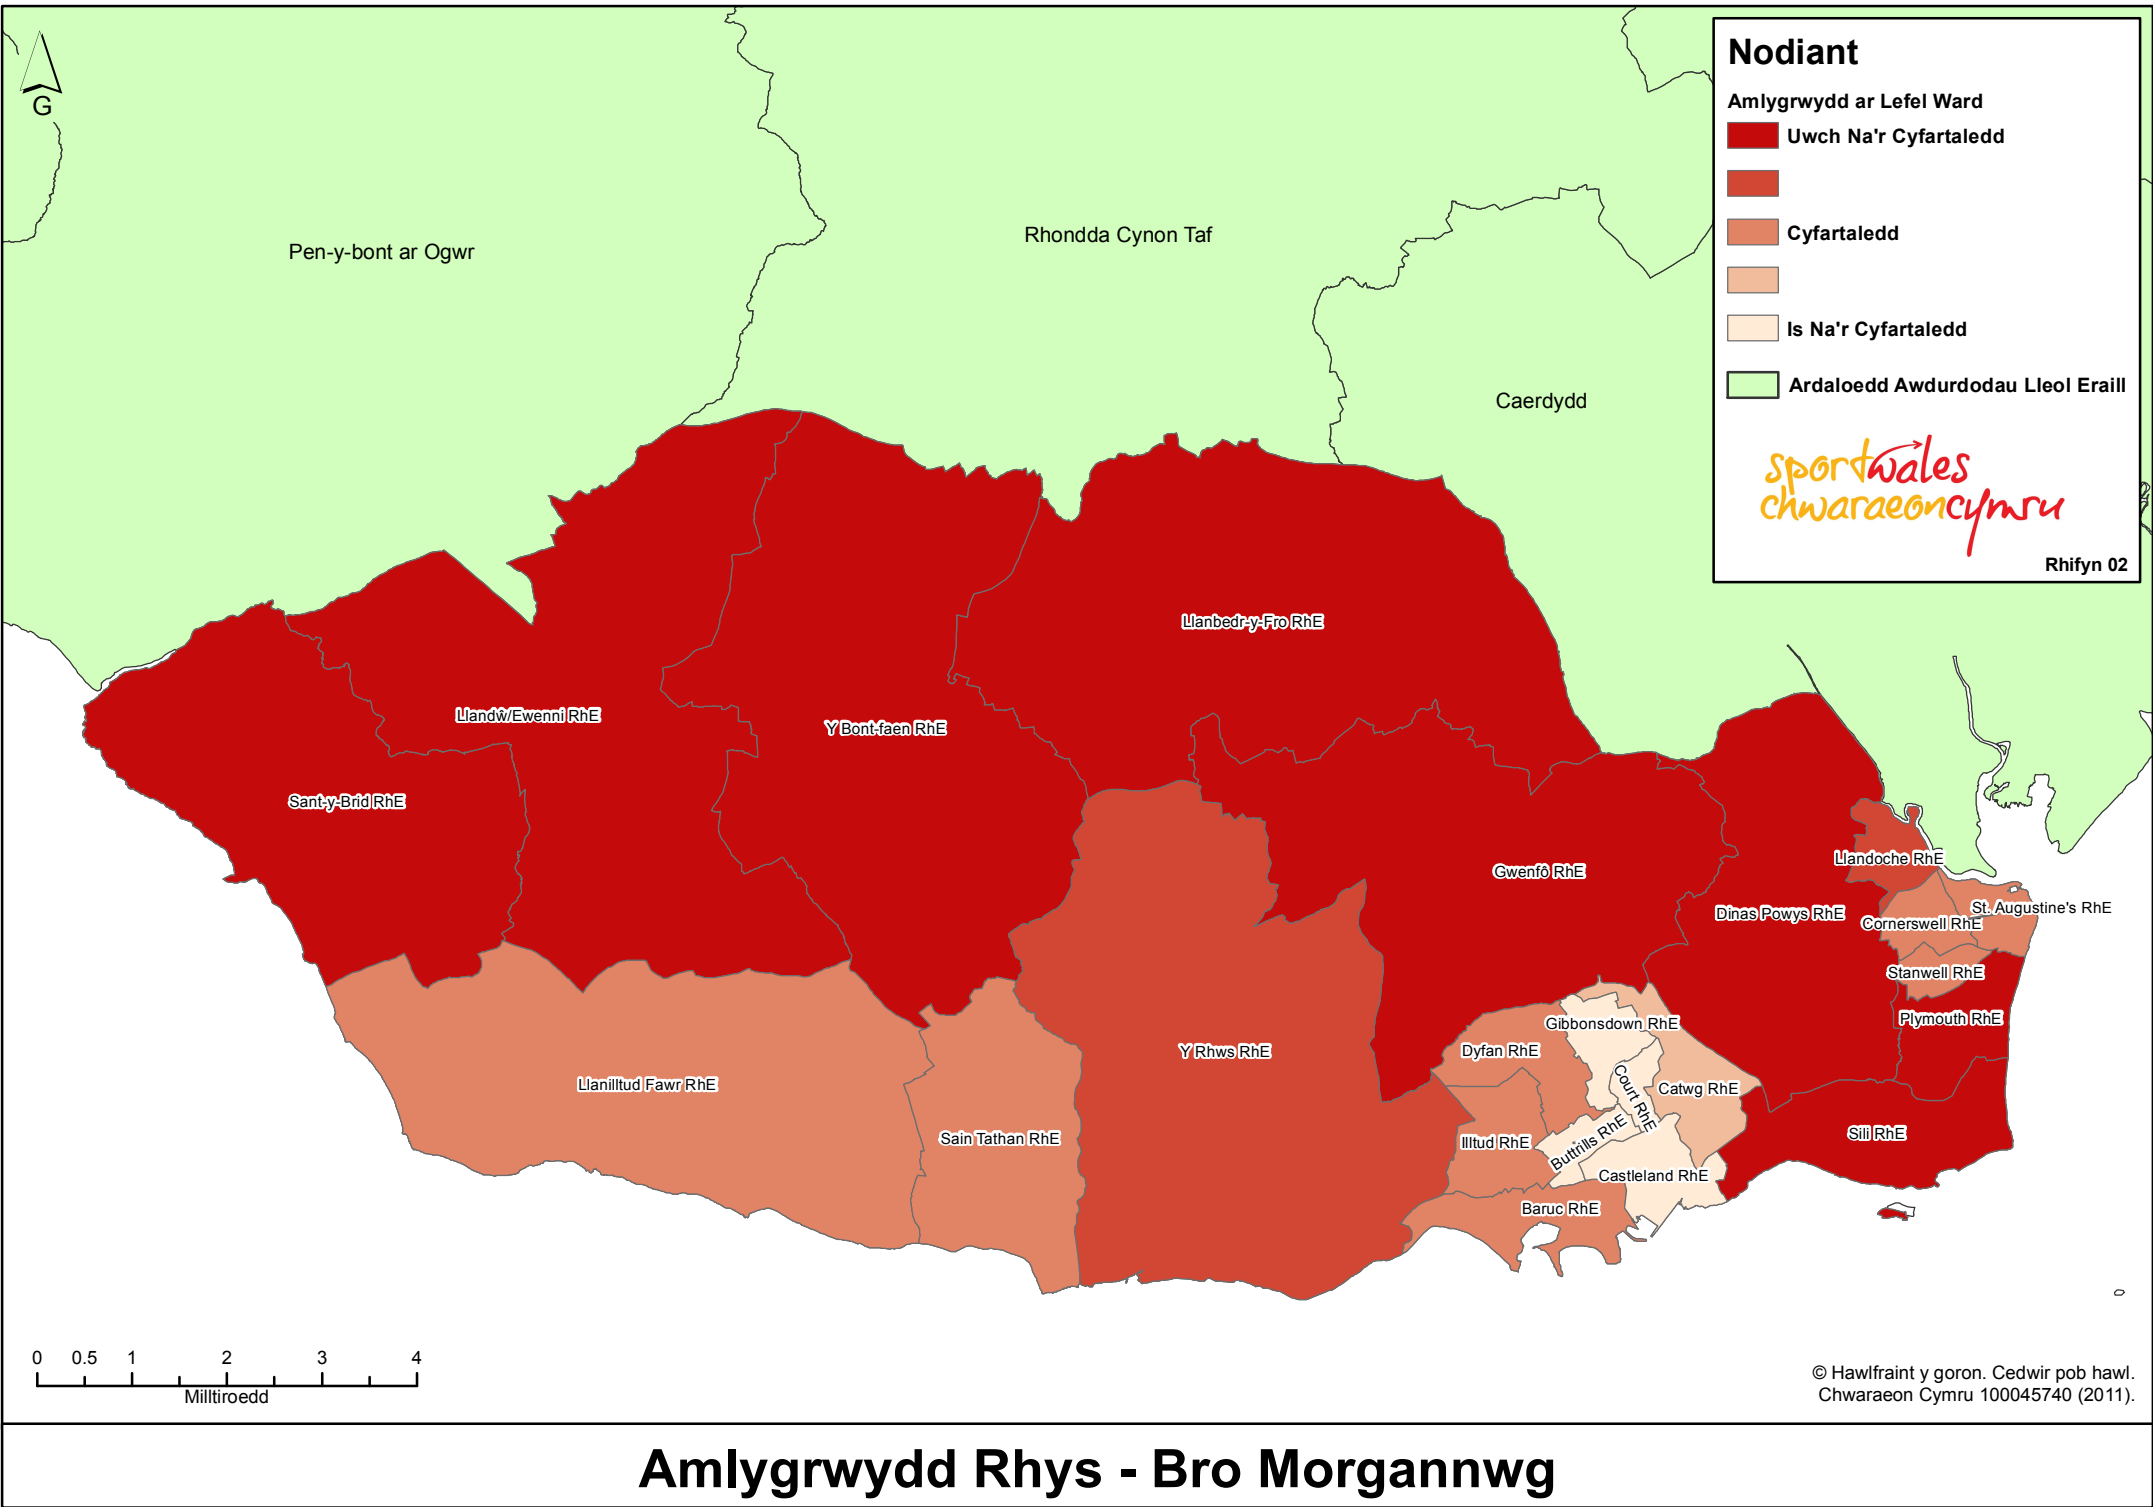

# Prevalence of Rhys - Vale of Glamorgan

**Nodiant**

Amlygrwydd ar Lefel Ward

- Uwch Na'r Cyfartaledd
- Cyfartaledd
- Is Na'r Cyfartaledd
- Ardaloedd Awdurdodau Lleol Eraill

*sportwales*  
*chwaraeon cymru*