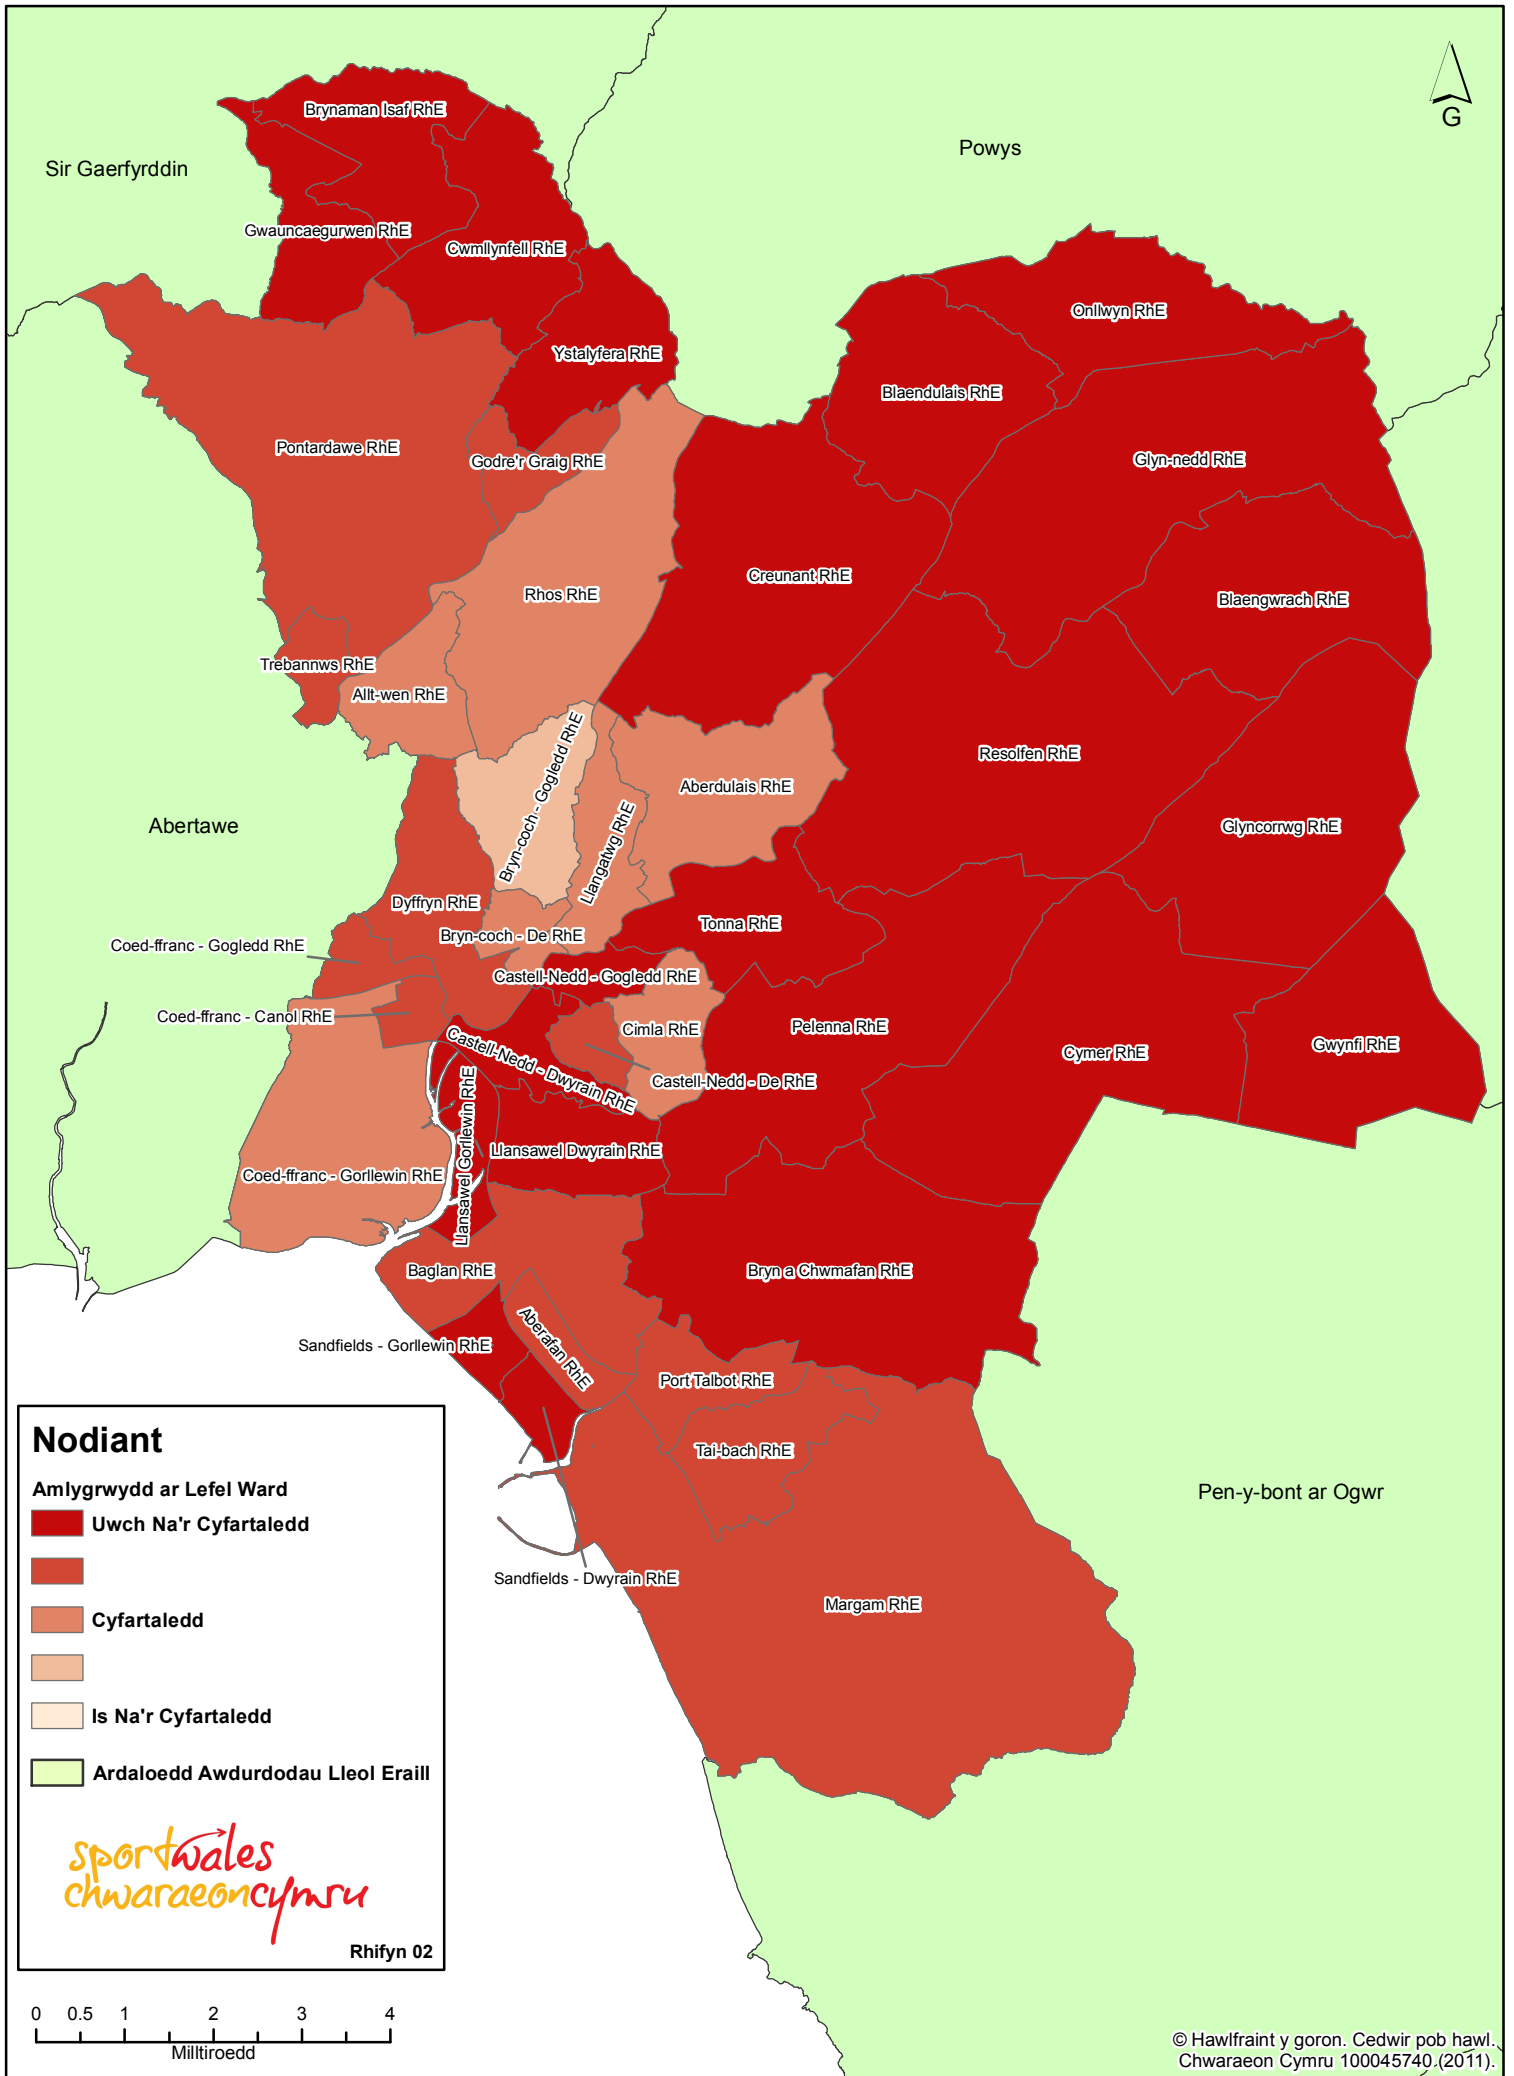

Prevalence of Dot - Neath Port Talbot

Nodiant

- Amylgrwydd ar Lefel Ward
- Uwch Na'r Cyfartaledd
- Cyfartaledd
- Is Na'r Cyfartaledd
- Ardaloedd Awdurdodau Lleol Eraill

Rhifyn 02

© Hawffraint y goron. Cedwir pob hawl.
Chwaraeon Cymru 100045740.(2011).

Amlygrwydd Dot - Castell-nedd Port Talbot