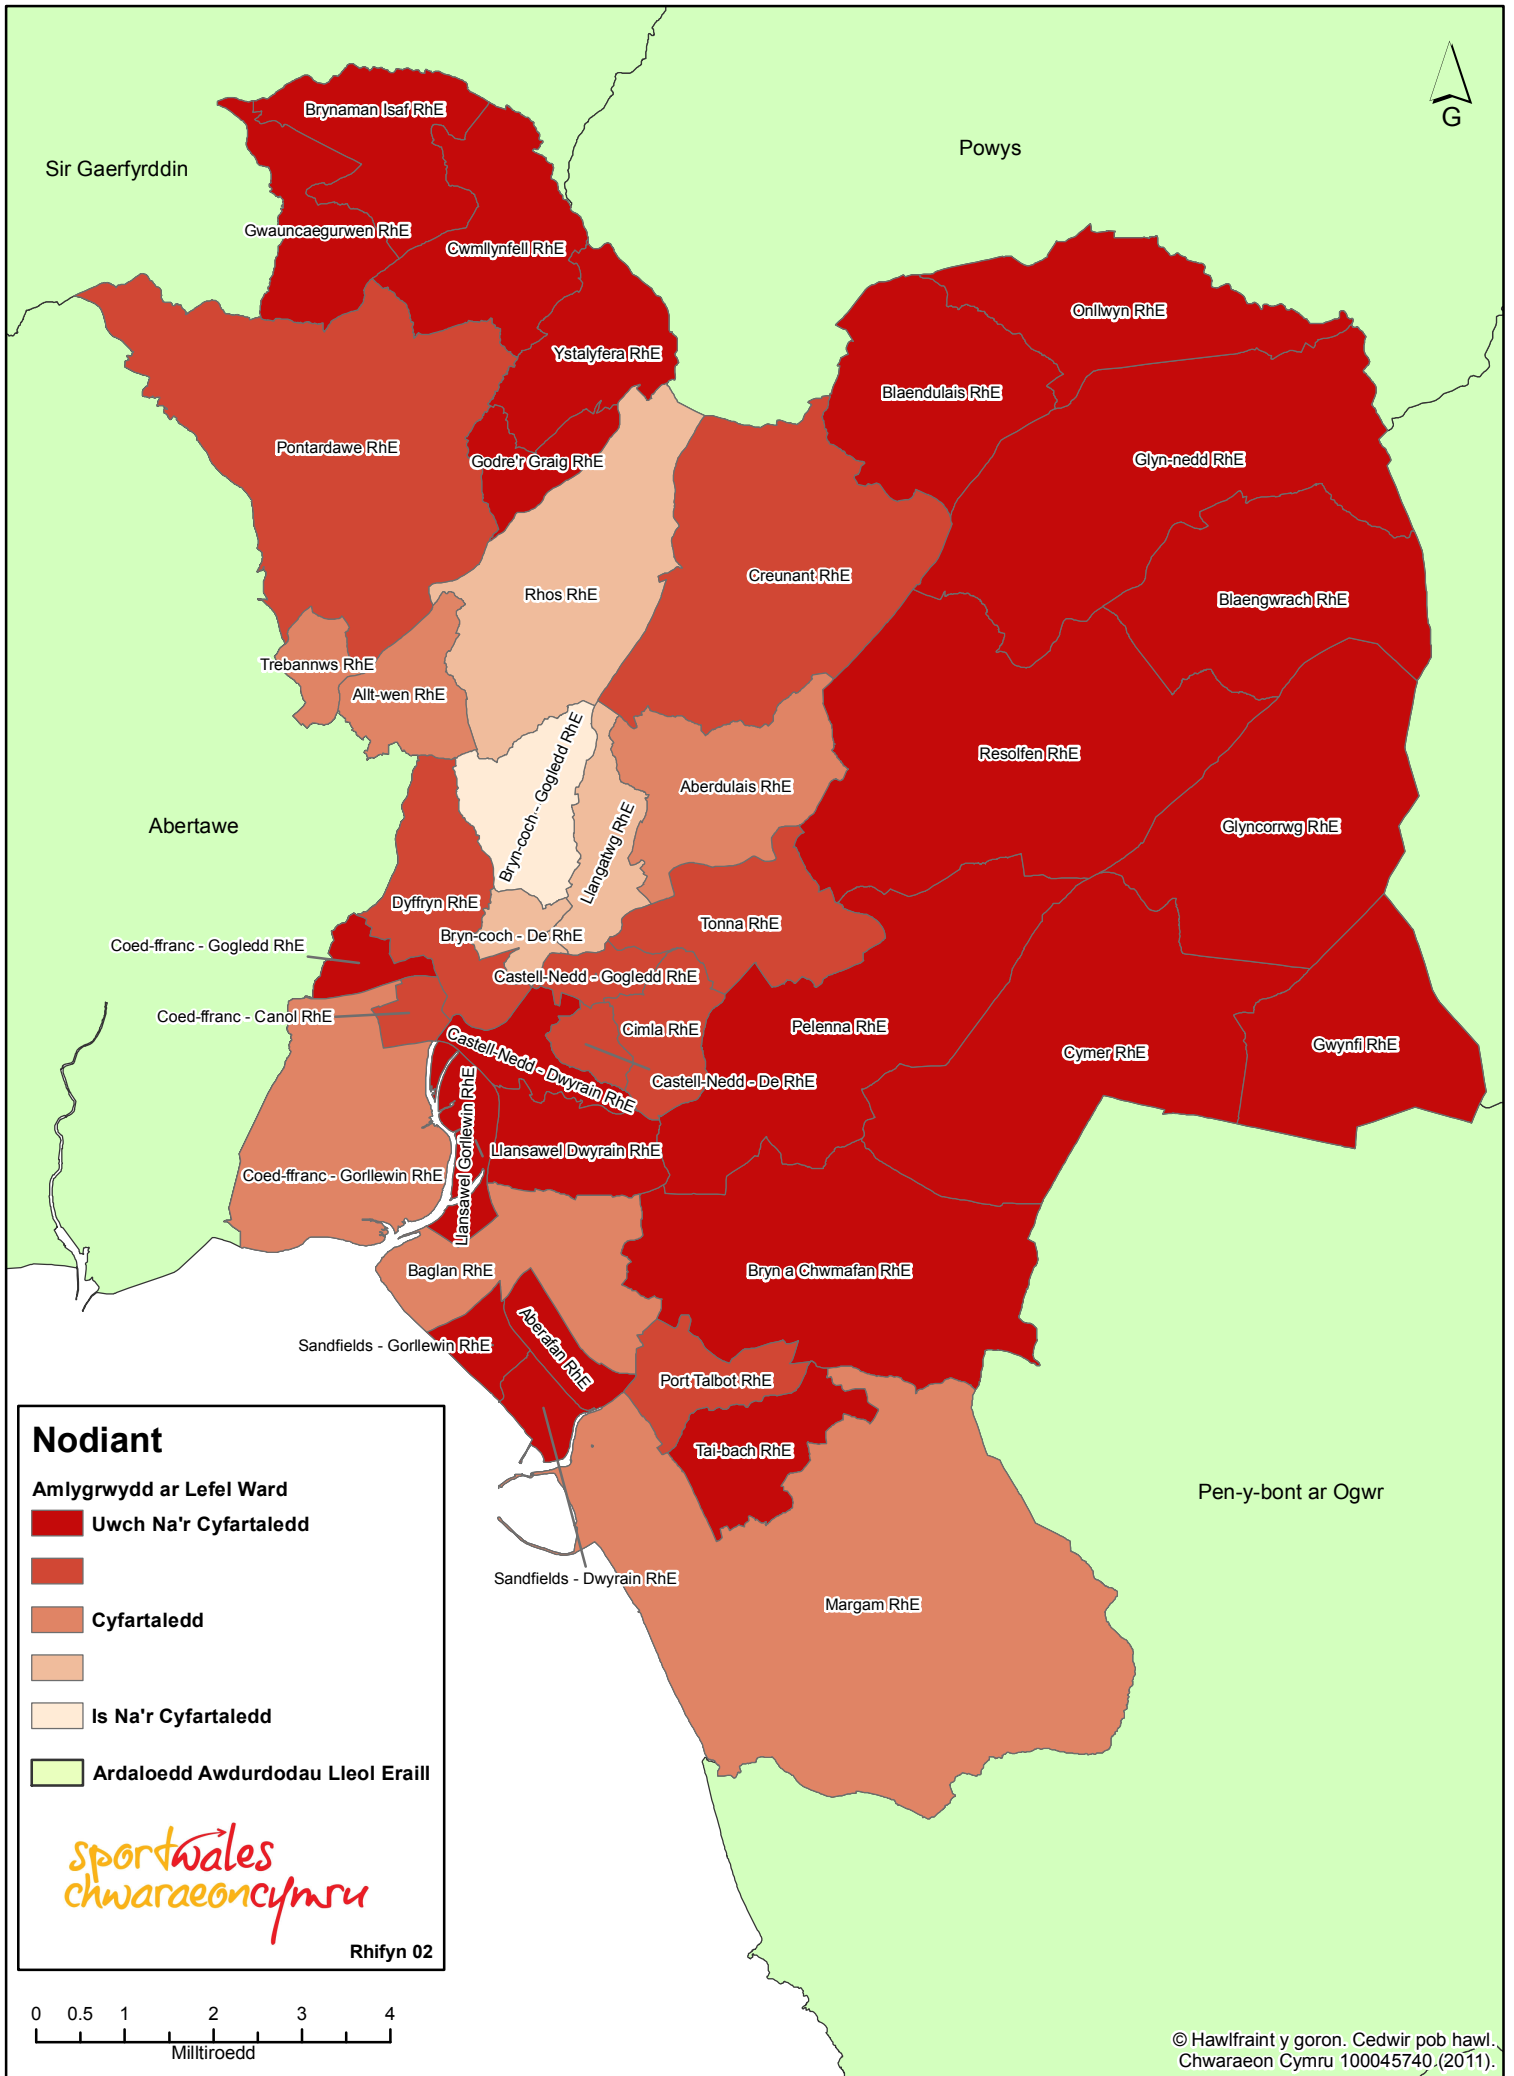

Prevalence of Tony - Neath Port Talbot

Nodiant

Amlygrwydd ar Lefel Ward

- Uwch Na'r Cyfartaledd
- Cyfartaledd
- Is Na'r Cyfartaledd
- Ardaloedd Awdurdodau Lleol Eraill

sportwales
chwaraeon cymru

Rhifyn 02

© Hawlfraint y goron. Cedwir pob hawl.
Chwaraeon Cymru 100045740.(2011).

Amlygrwydd Tony - Castell-nedd Port Talbot