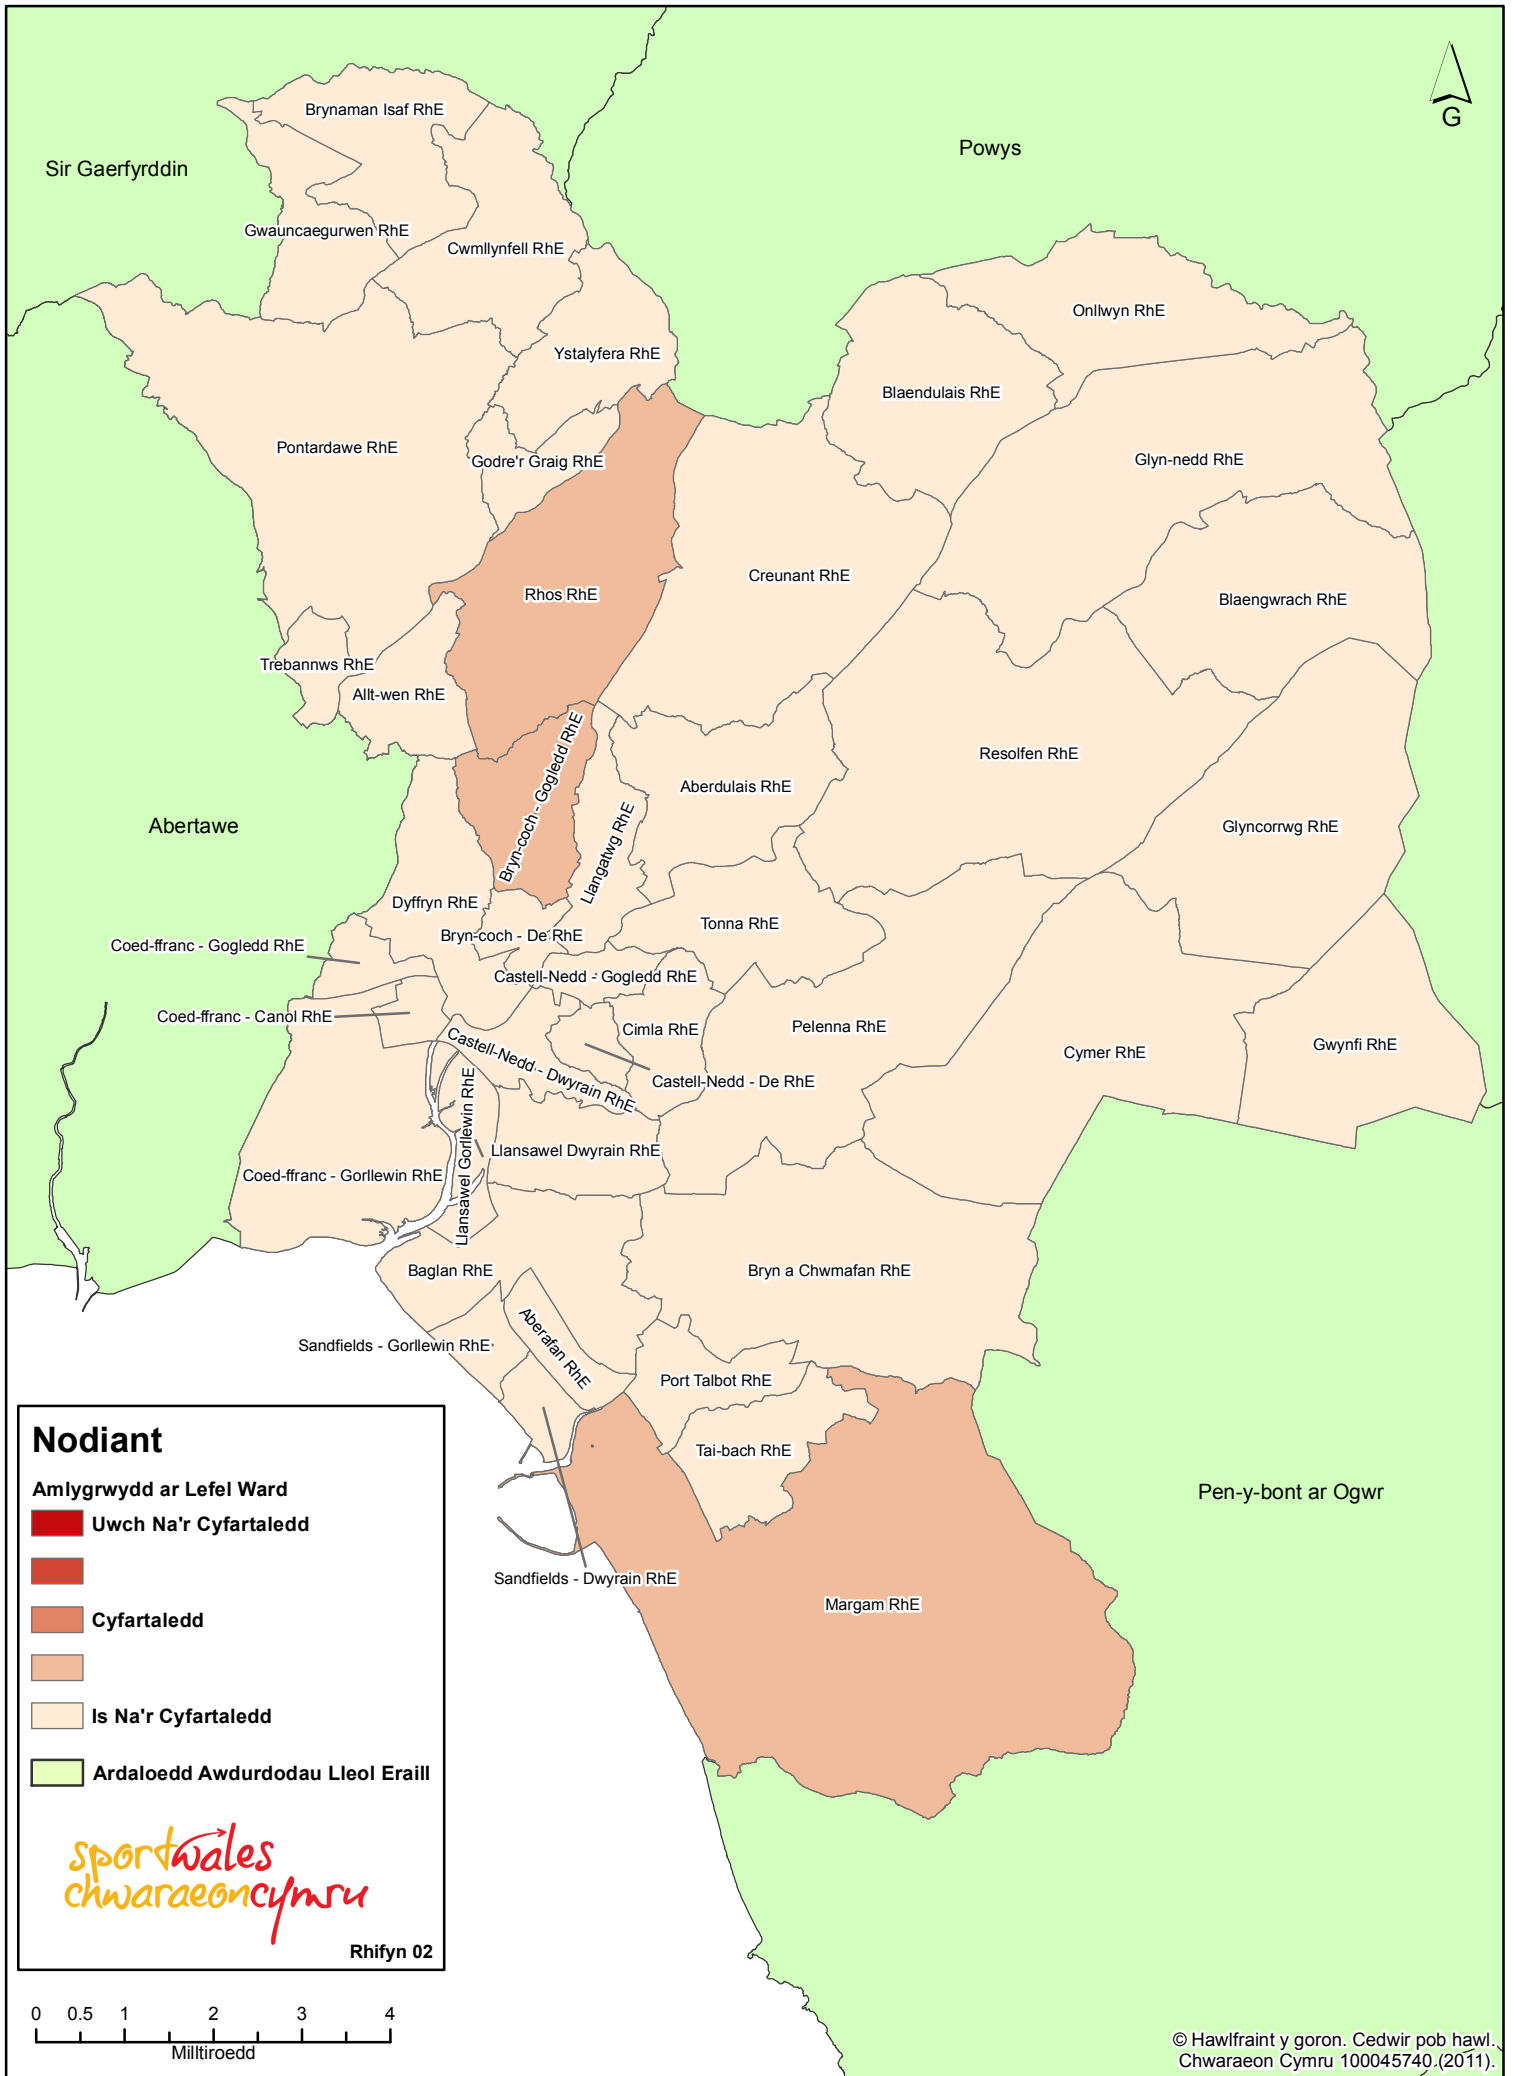

Prevalence of Huw - Neath Port Talbot

Nodiant

Amlygrwydd ar Lefel Ward

- Uwch Na'r Cyfartaledd
- Cyfartaledd
- Is Na'r Cyfartaledd
- Ardaloedd Awdurdodau Lleol Eraill

sportwales
chwaraeon cymru

Rhifyn 02

© Hawffraint y goron. Cedwir pob hawl.
Chwaraeon Cymru 100045740.(2011).

Amlygrwydd Huw - Castell-nedd Port Talbot