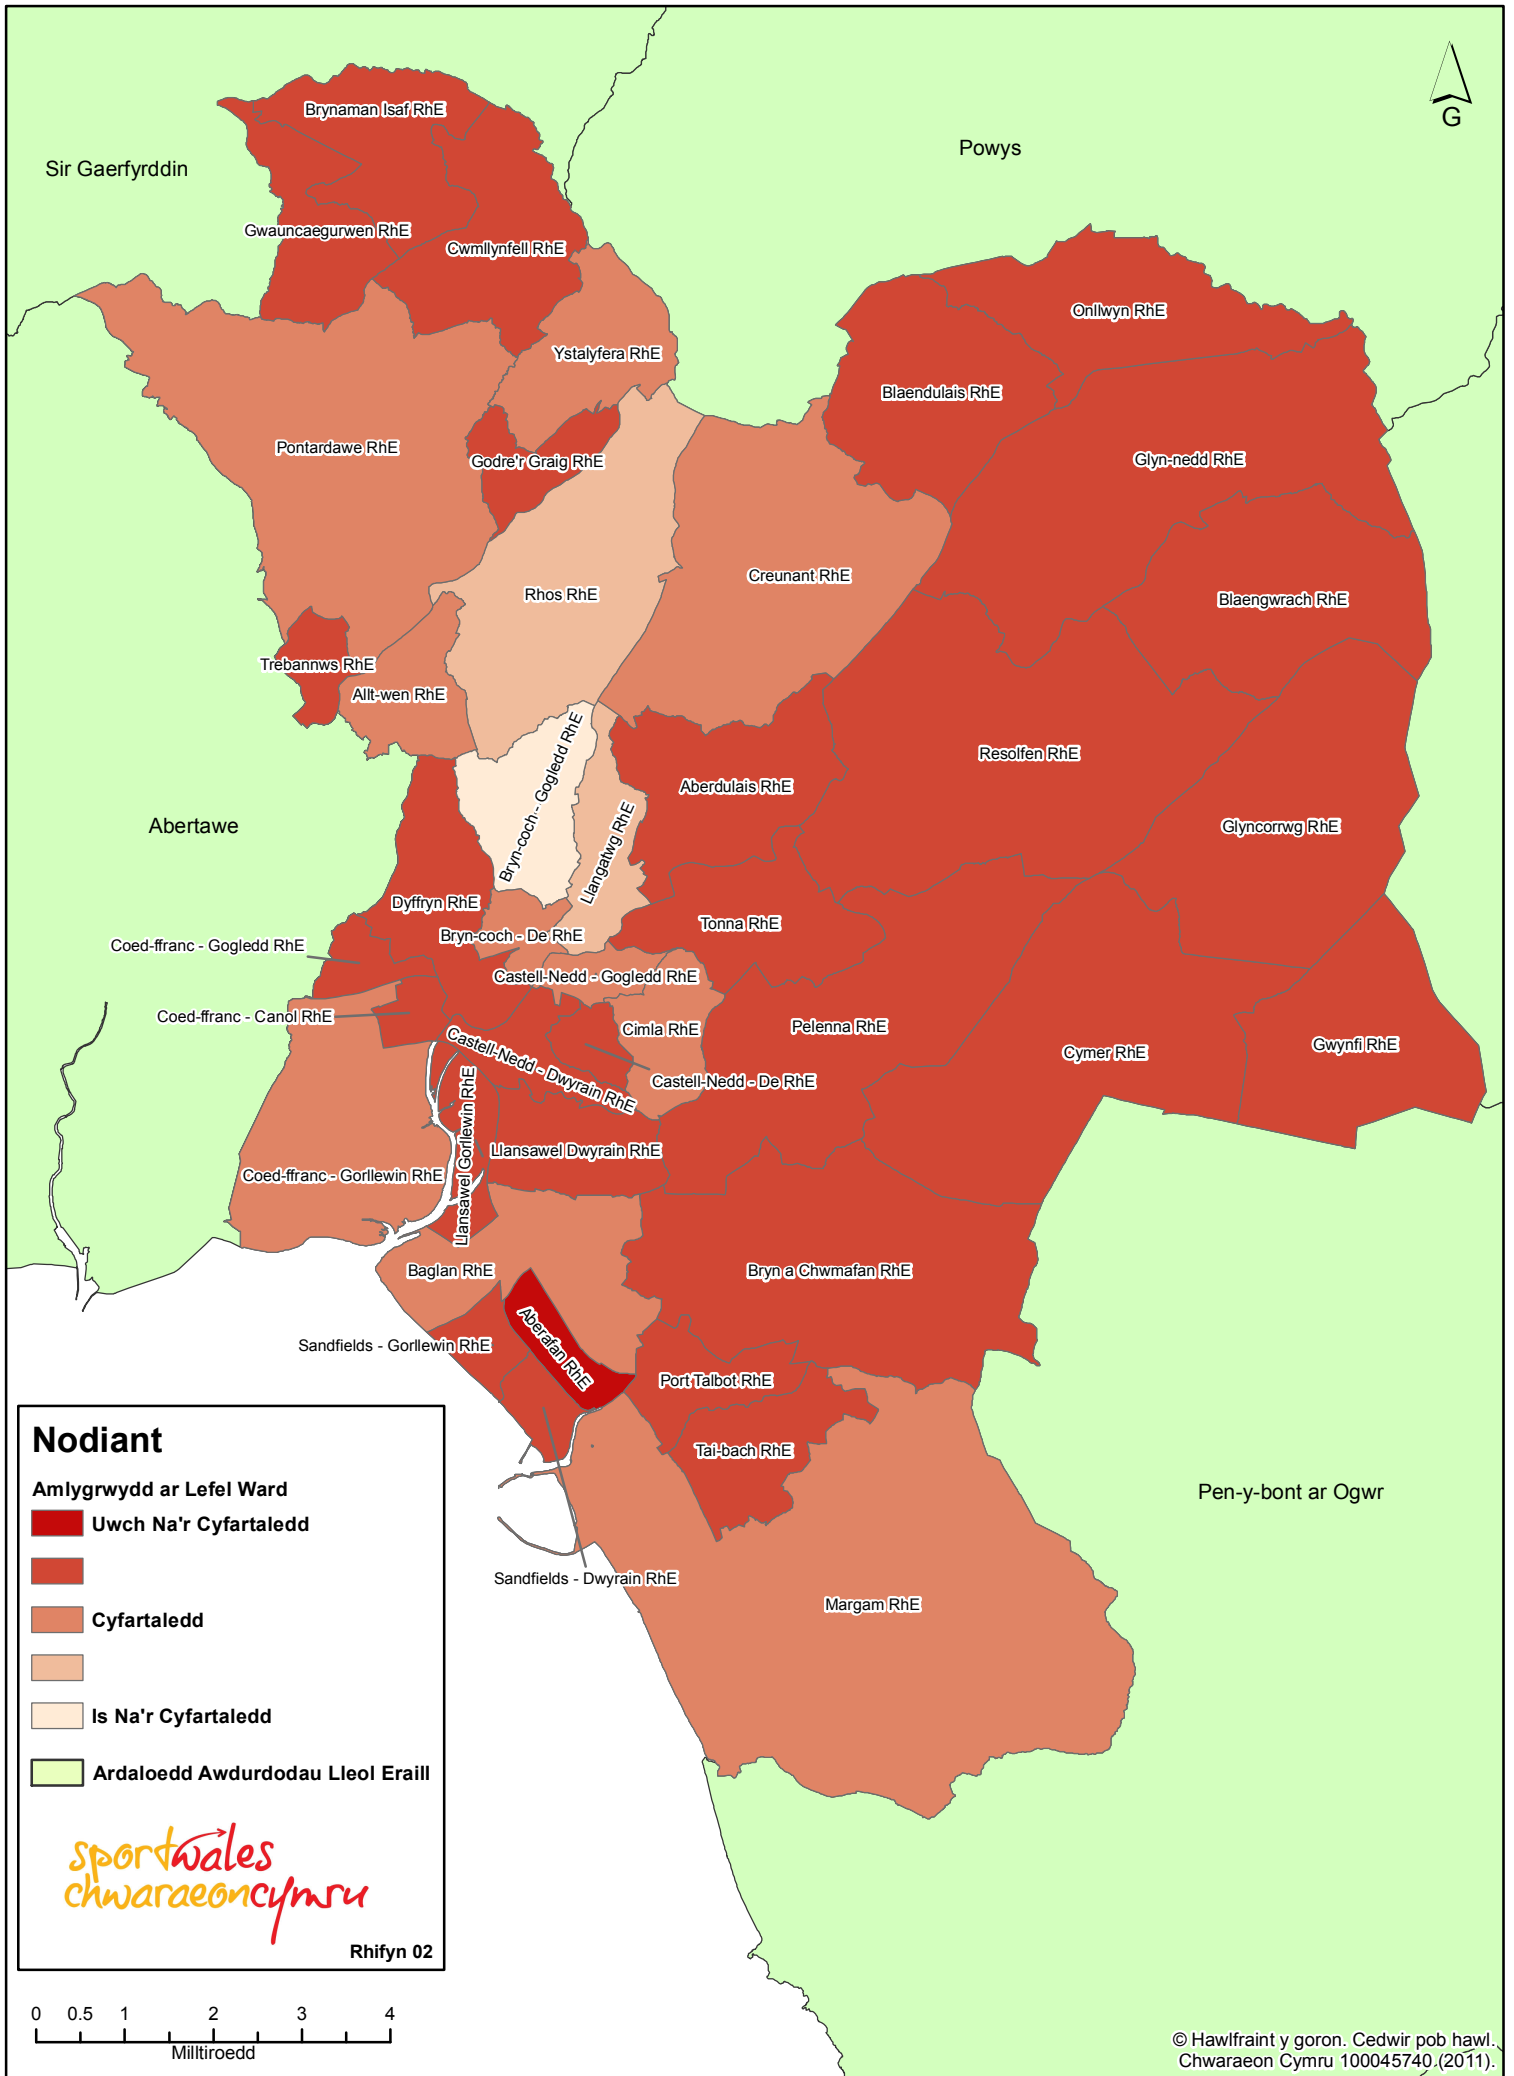

Prevalence of Steve - Neath Port Talbot

Nodiant

Amlygrwydd ar Lefel Ward

- Uwch Na'r Cyfartaledd
- Cyfartaledd
- Is Na'r Cyfartaledd
- Ardaloedd Awdurdodau Lleol Eraill

sportwales
chwaraeoncymru

Rhifyn 02

© Hawffraint y goron. Cedwir pob hawl.
Chwaraeon Cymru 100045740.(2011).

Amlygrwydd Steve - Castell-nedd Port Talbot