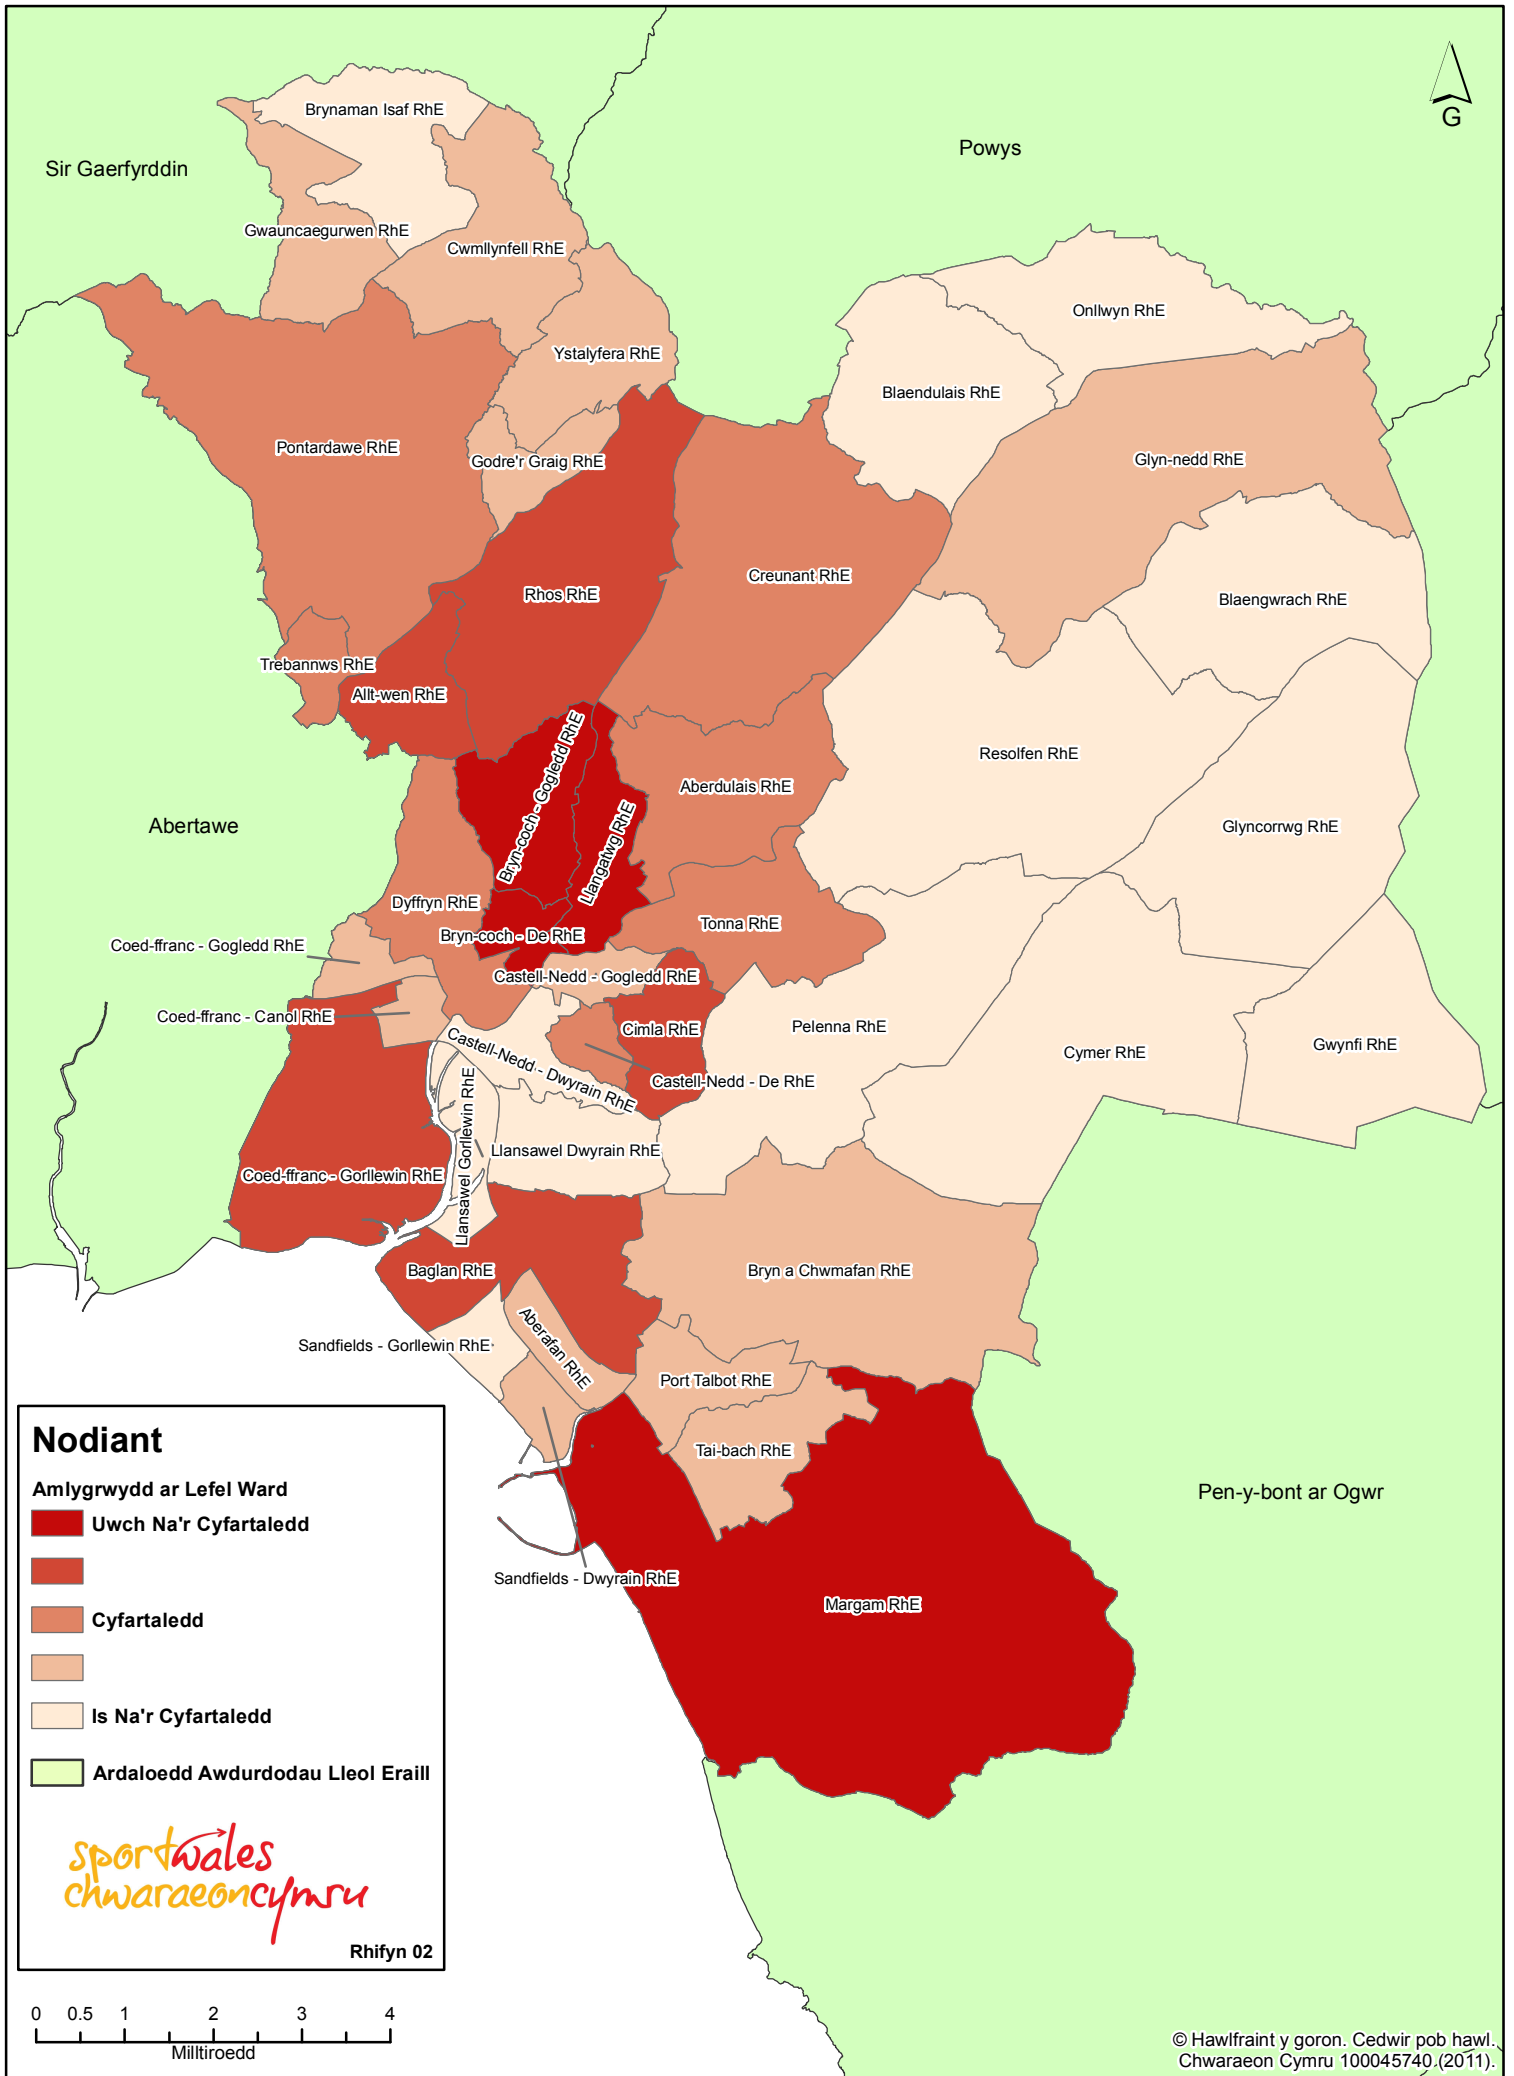

Prevalence of Mark - Neath Port Talbot

Nodiant

Amlygrwydd ar Lefel Ward

- Uwch Na'r Cyfartaledd
- Cyfartaledd
- Is Na'r Cyfartaledd
- Ardaloedd Awdurdodau Lleol Eraill

sportwales
chwaraeon cymru

Rhifyn 02

© Hawffraint y goron. Cedwir pob hawl.
Chwaraeon Cymru 100045740.(2011).

Amlygrwydd Mark - Castell-nedd Port Talbot