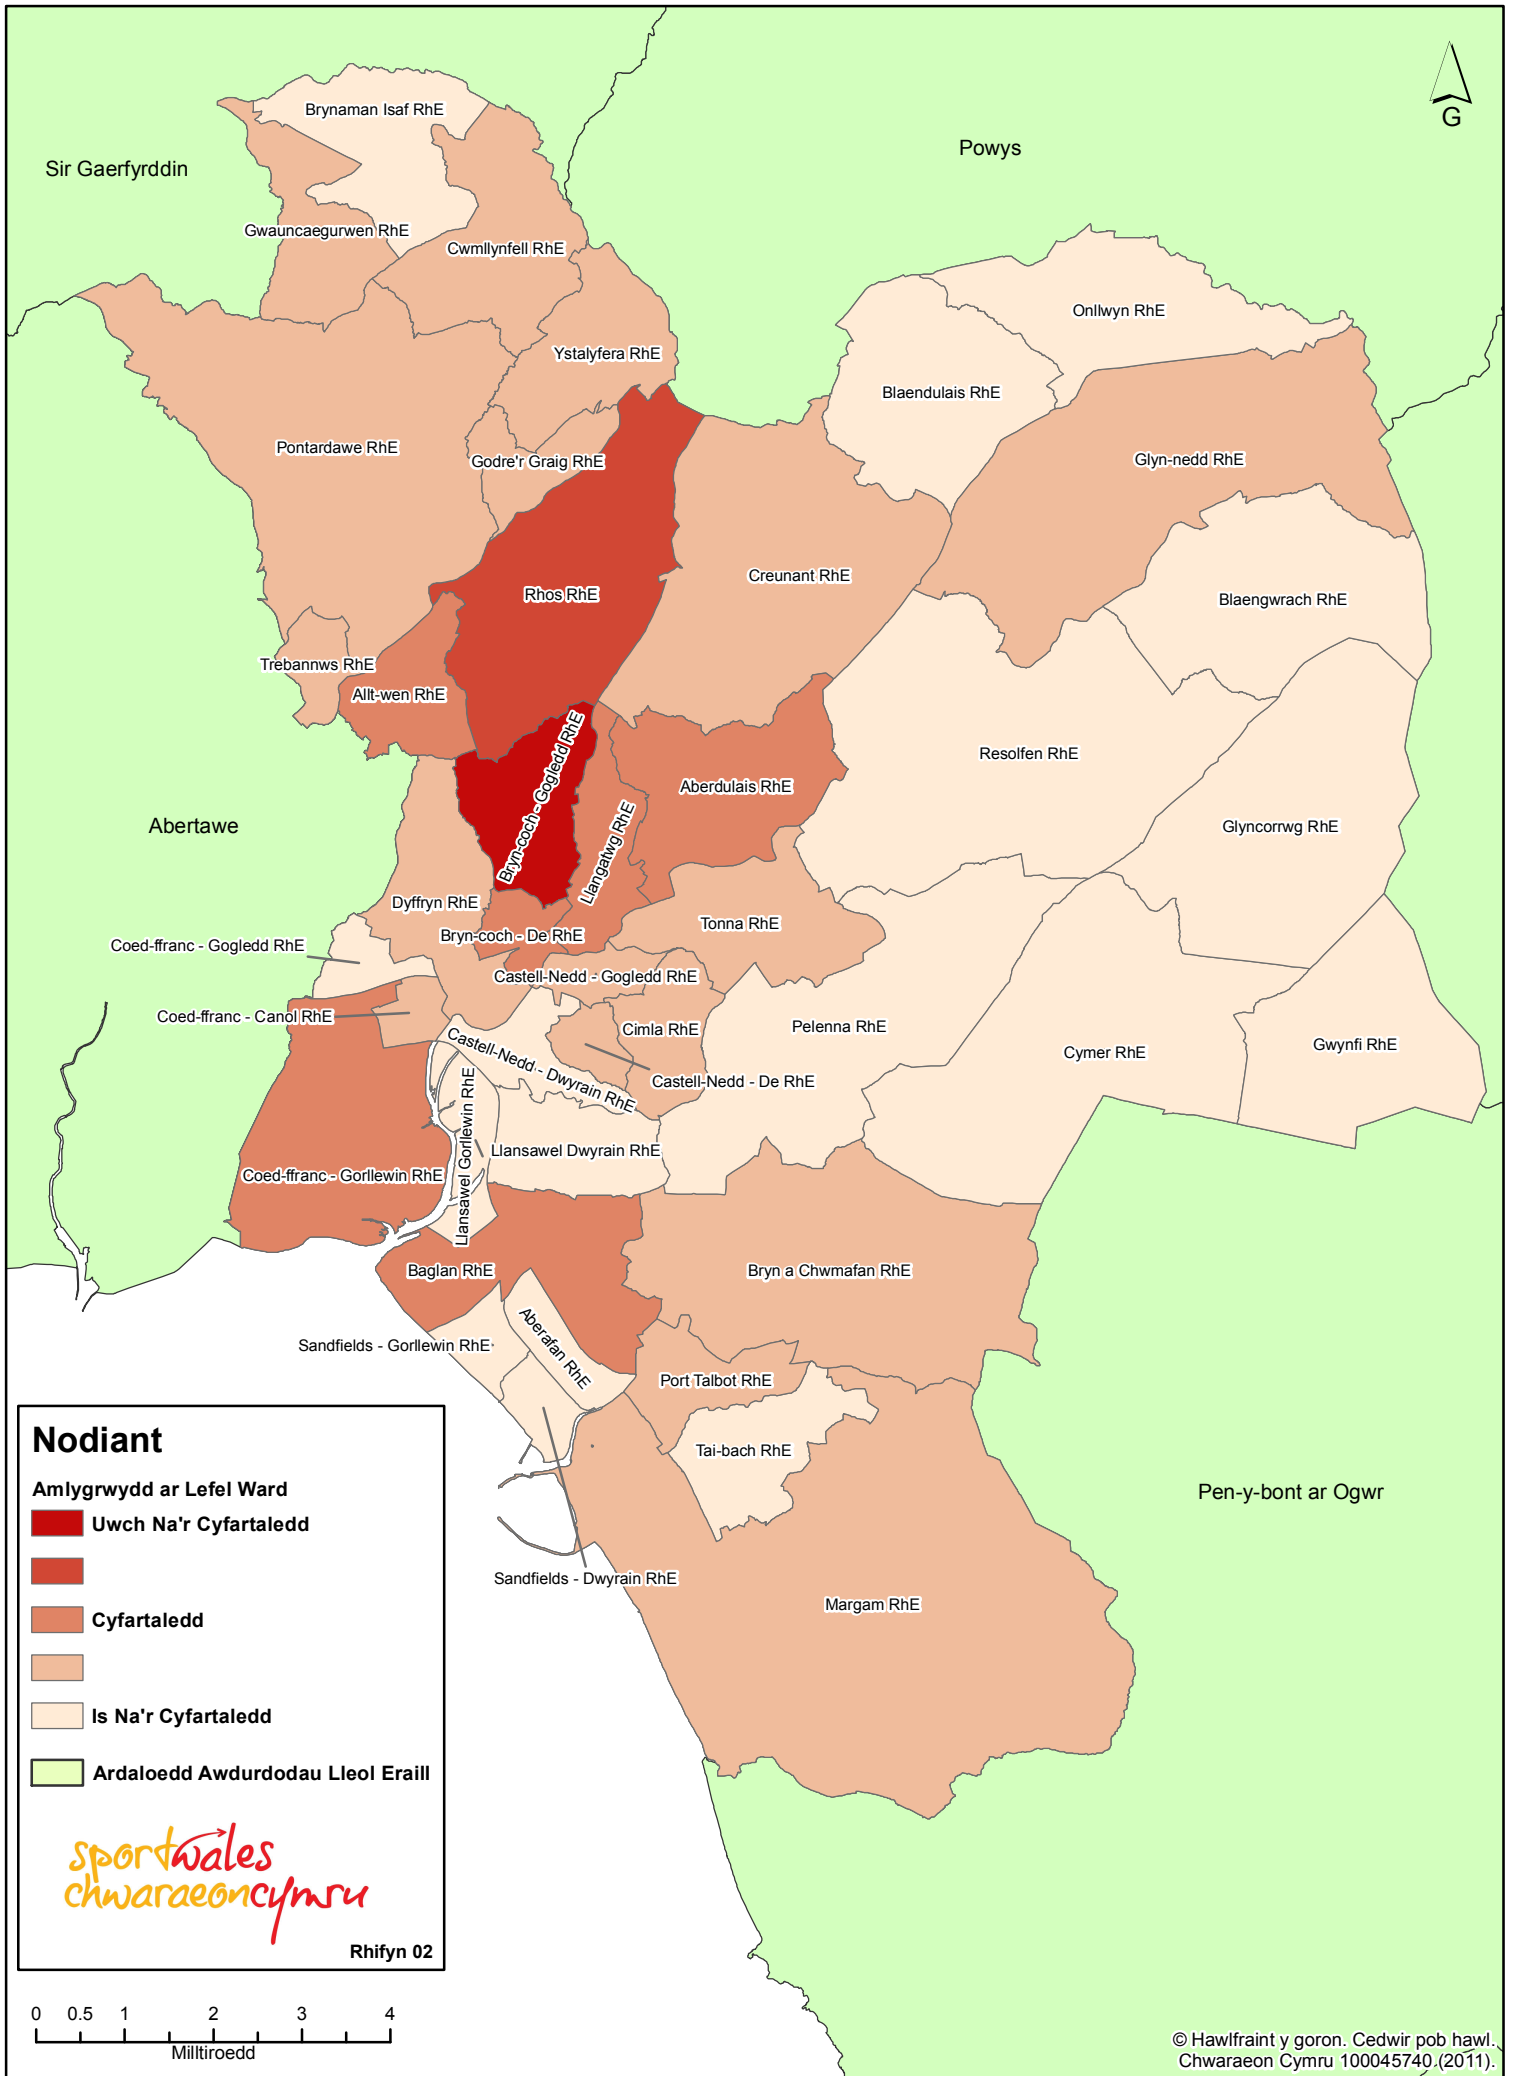

Prevalence of Siân - Neath Port Talbot

Nodiant

Amlygrwydd ar Lefel Ward

- Uwch Na'r Cyfartaledd
- Cyfartaledd
- Is Na'r Cyfartaledd
- Ardaloedd Awdurdodau Lleol Eraill

sportwales
chwaraeon cymru

Rhifyn 02

© Hawffraint y goron. Cedwir pob hawl.
Chwaraeon Cymru 100045740.(2011).

Amlygrwydd Siân - Castell-nedd Port Talbot