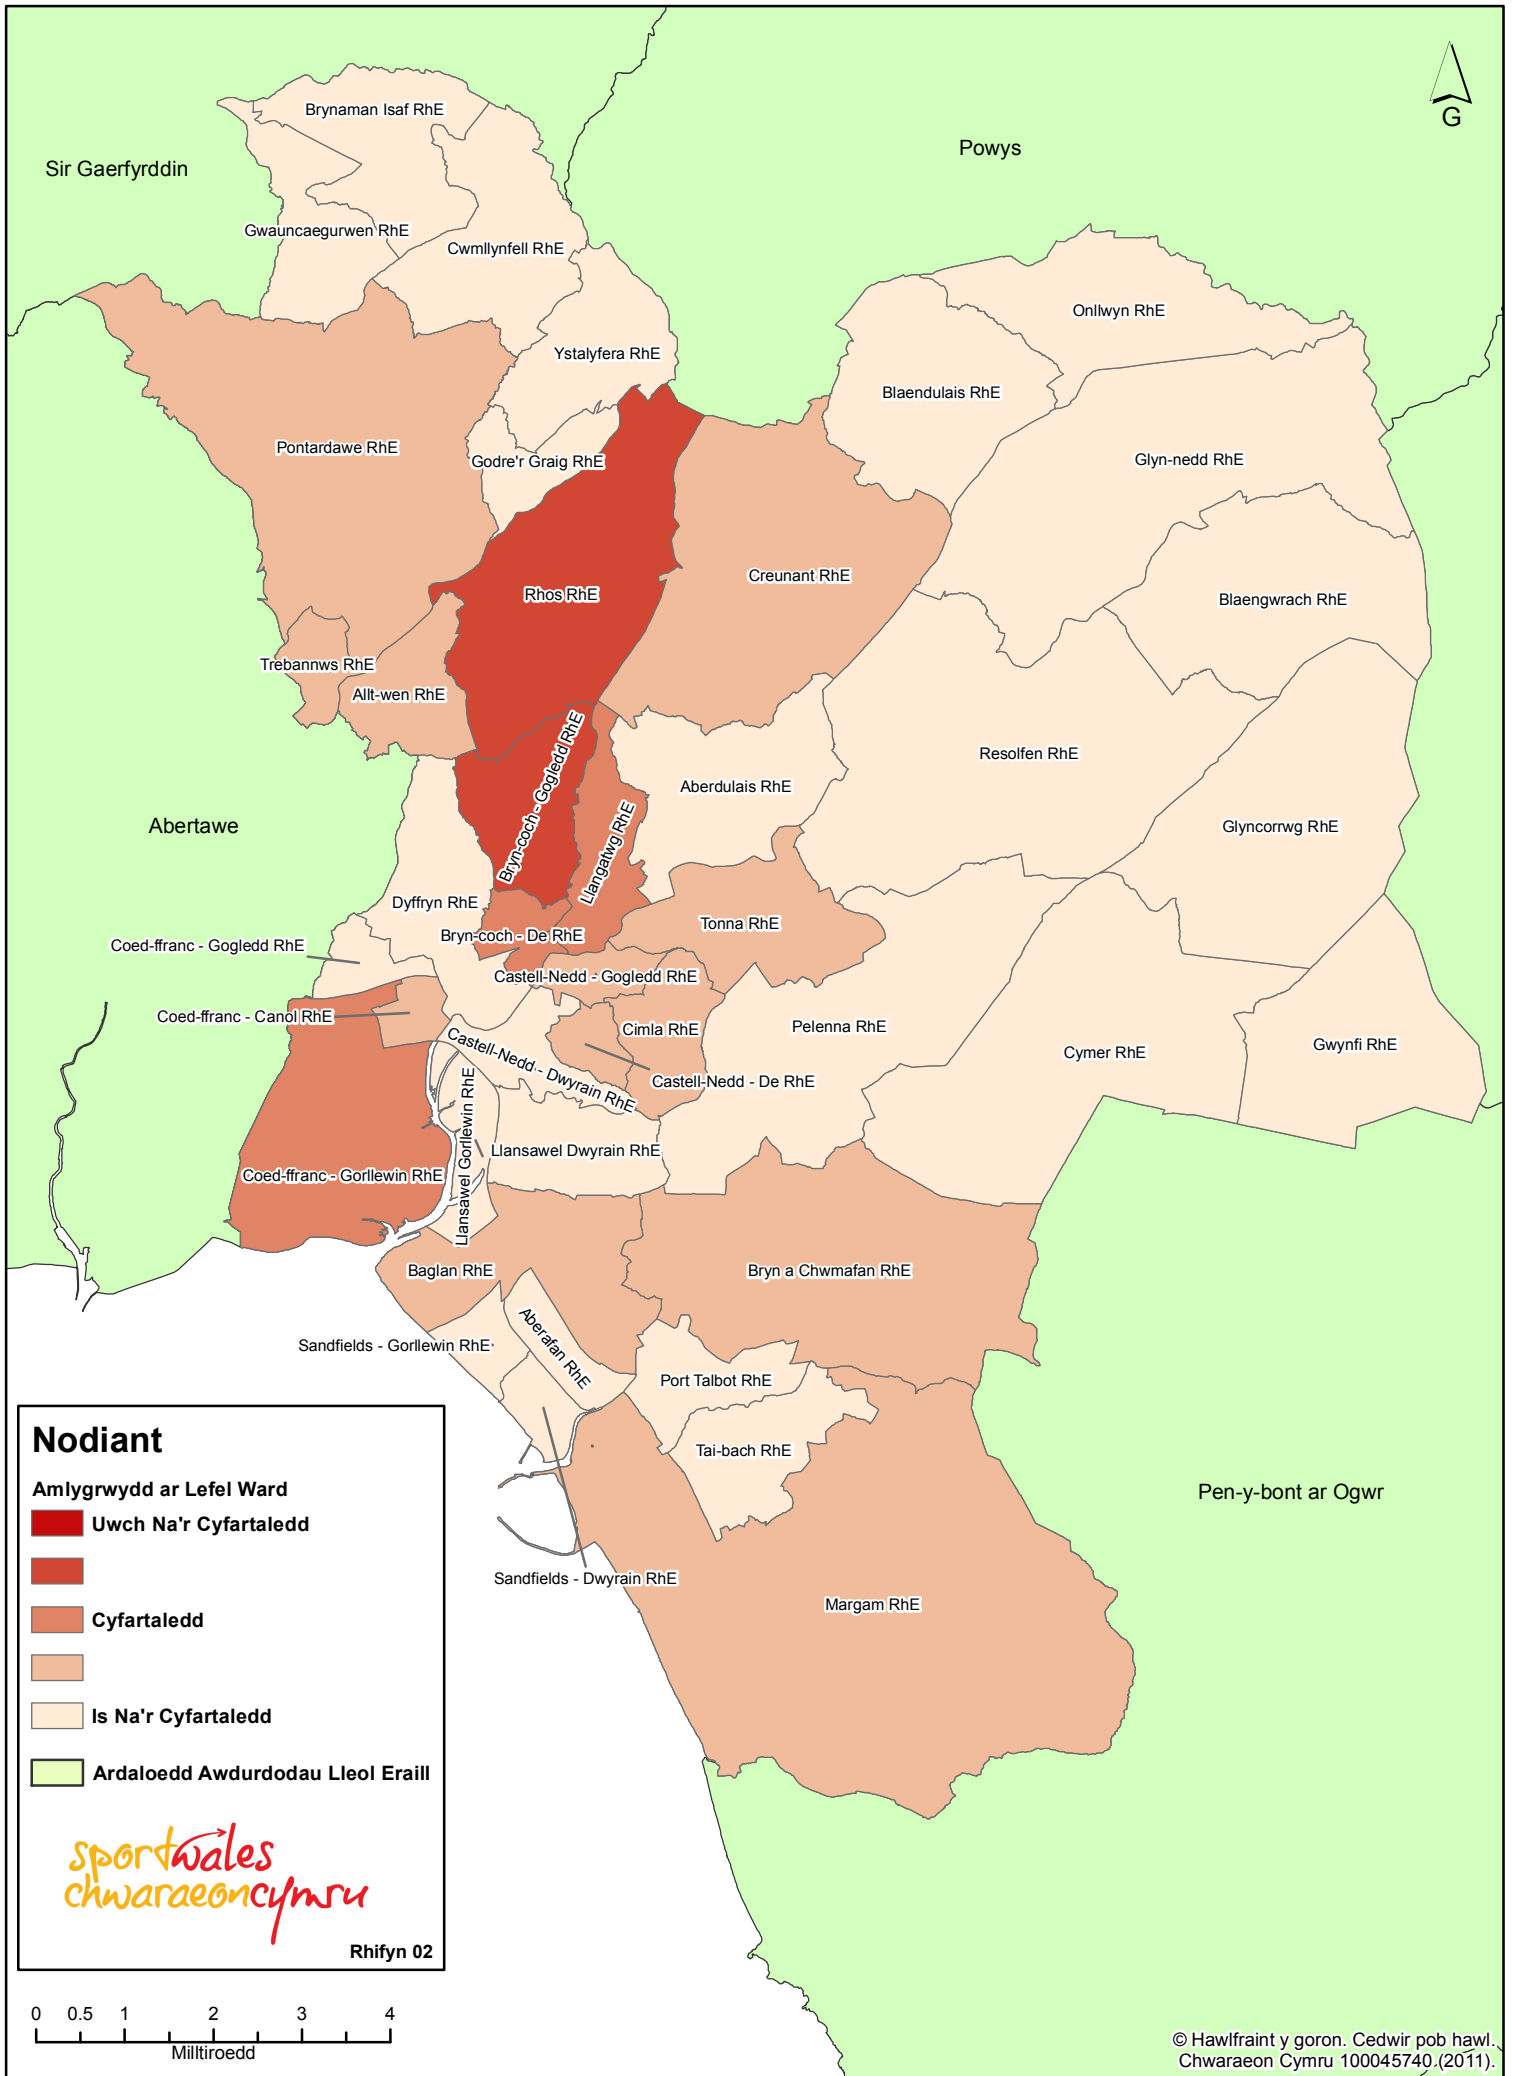

Prevalence of Rhys - Neath Port Talbot

Nodiant

Amylgrwydd ar Lefel Ward

- Uwch Na'r Cyfartaledd
- Cyfartaledd
- Is Na'r Cyfartaledd
- Ardaloedd Awdurdodau Lleol Eraill

sportwales
chwaraeon cymru

Rhifyn 02

© Hawffraint y goron. Cedwir pob hawl.
Chwaraeon Cymru 100045740.(2011).

Amlygrwydd Rhys - Castell-nedd Port Talbot