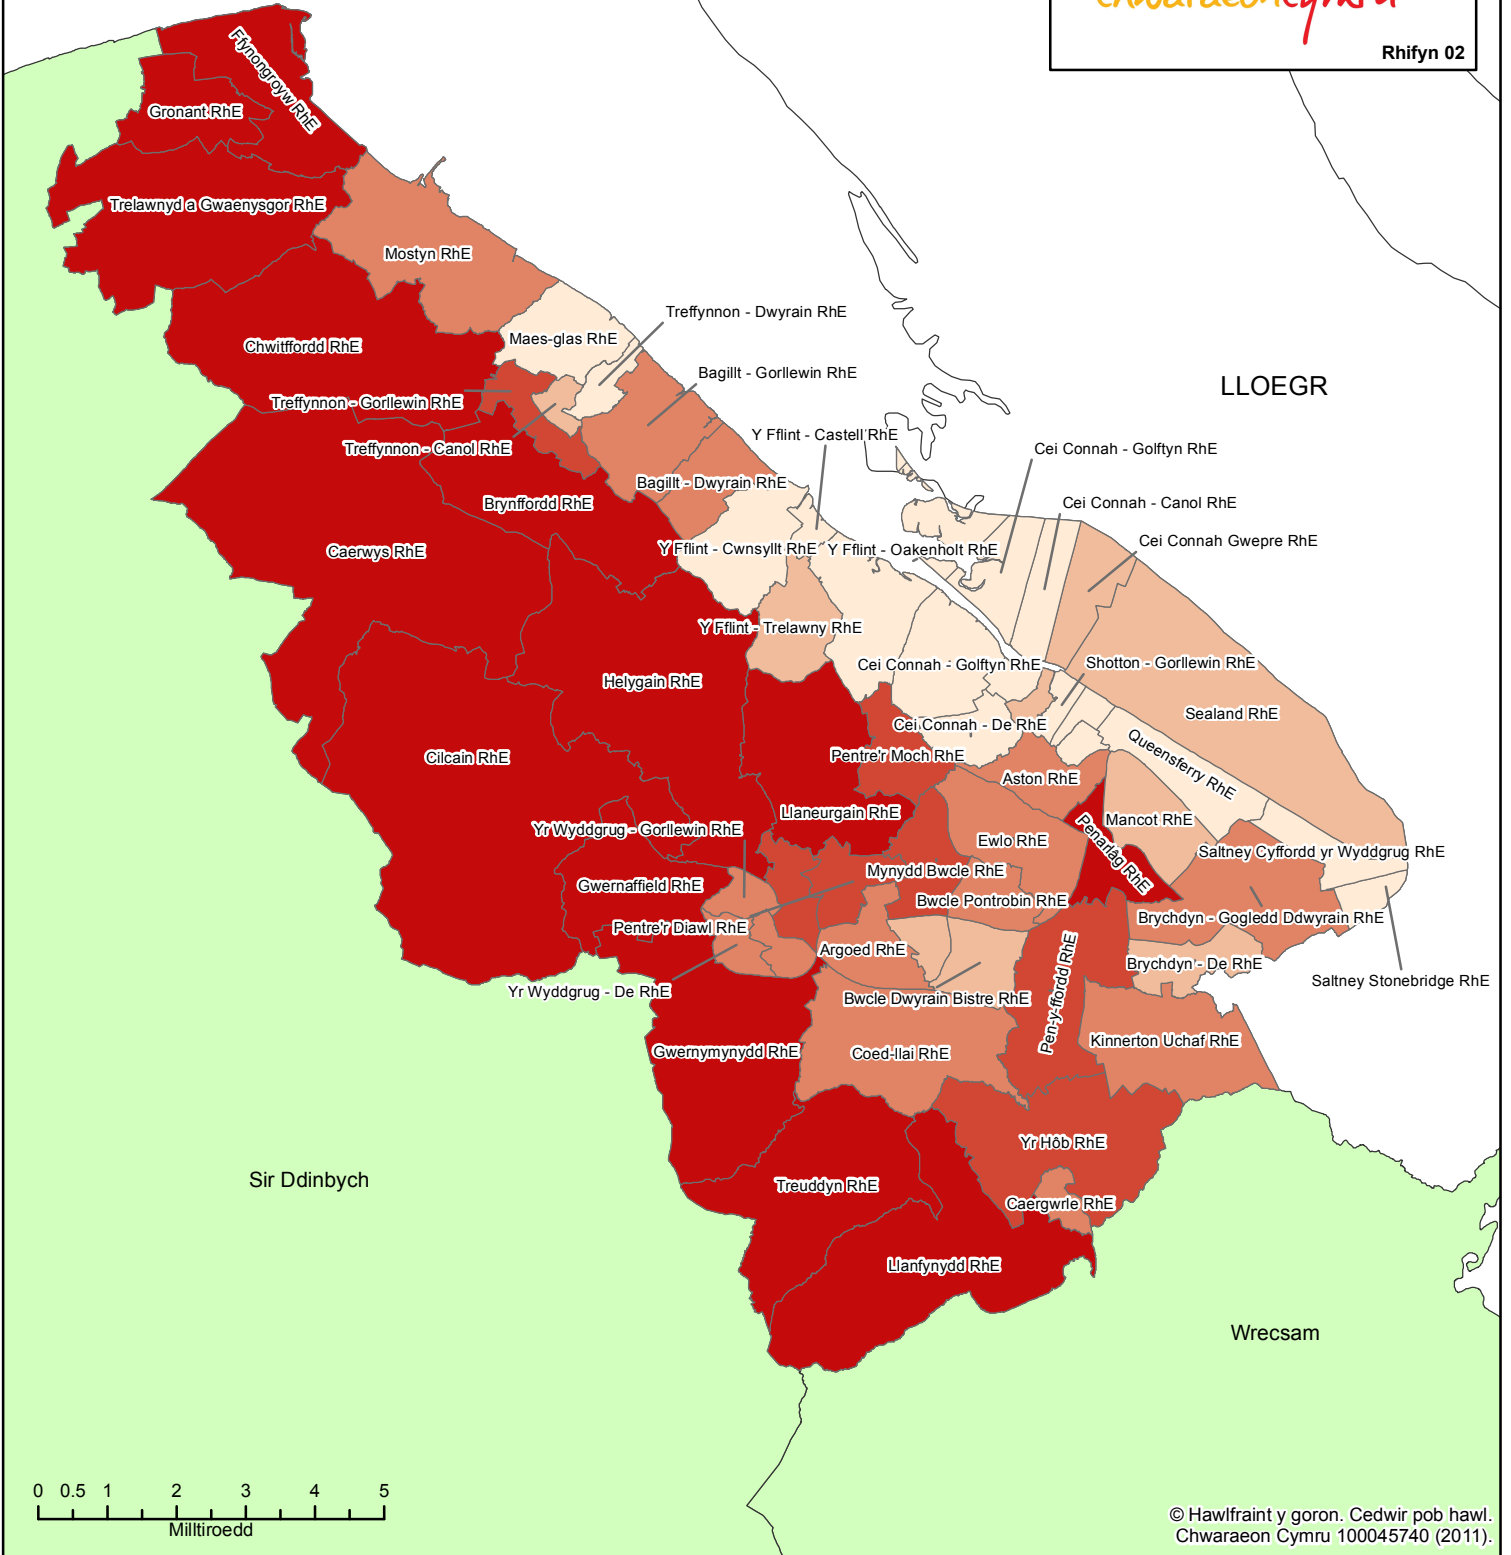

## Nodiant

Amlygrwydd ar Lefel Ward

 Uwch Na'r Cyfartaledd

 Cyfartaledd

 Is Na'r Cyfartaledd

 Ardaloedd Awdurdodau Lleol Eraill

Rhifyn 02

© Hawffraint y goron. Cedwir pob hawl.  
Chwaraeon Cymru 100045740 (2011).