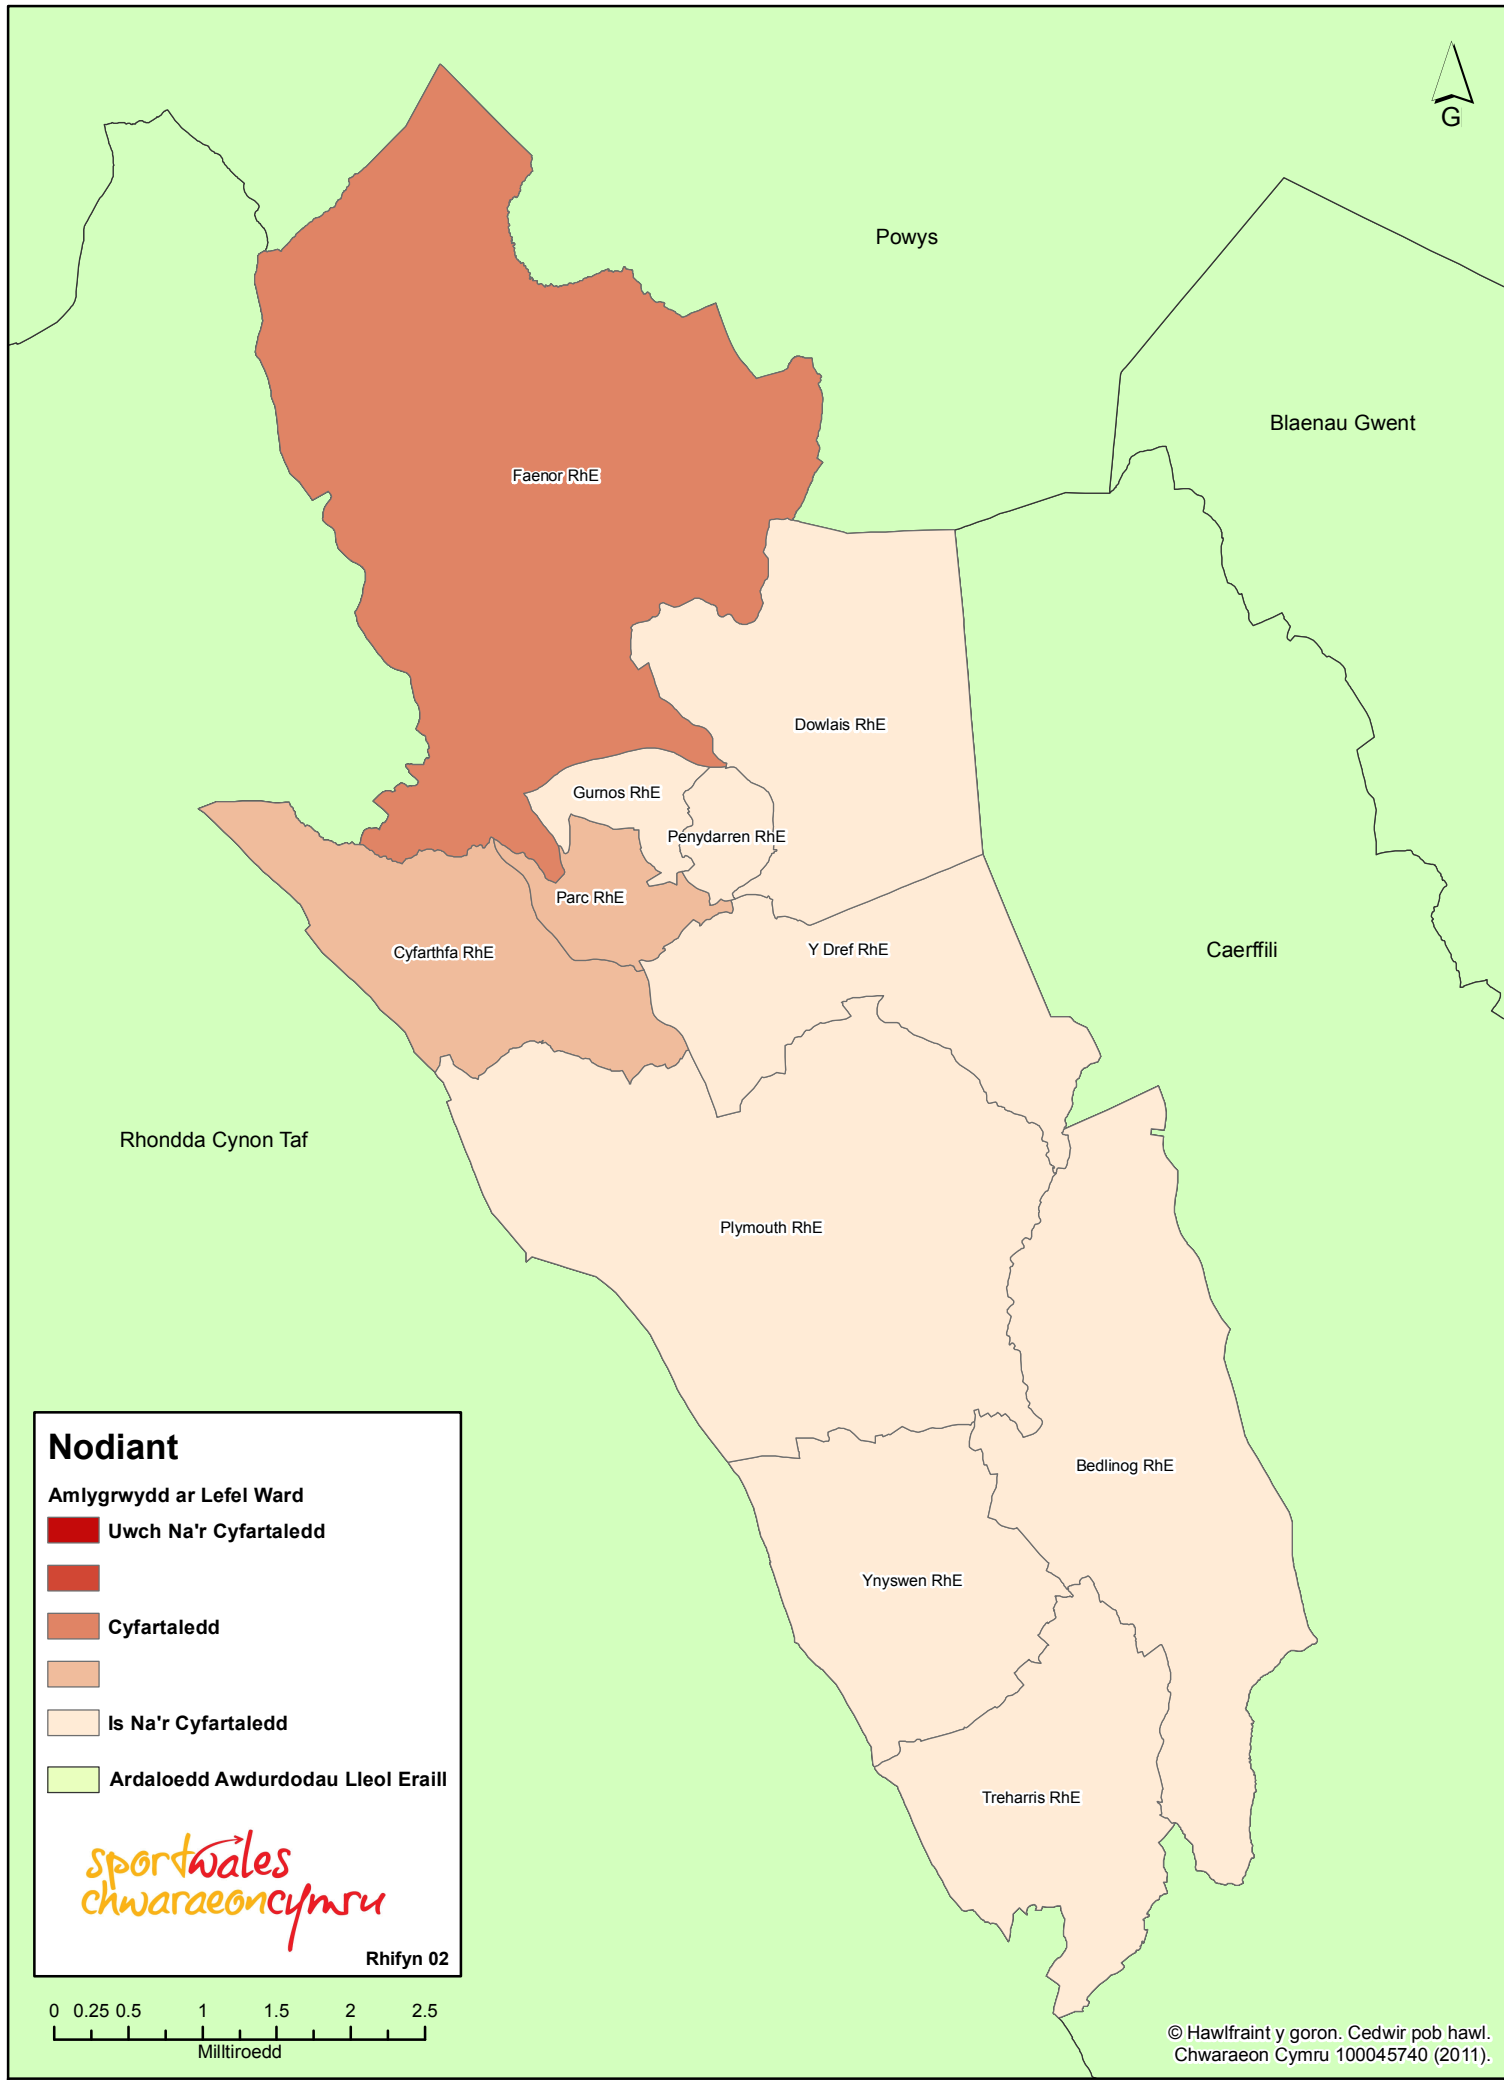

**Legend**

- Above Average
- Average
- Below Average
- Other Local Authority Areas

*sportwales*  
*chwaraeoncymsu*

Issue 02

© Crown copyright. All rights reserved.  
Sport Wales 100045740 (2011).

# Prevalence of Siân - Merthyr Tydfil

**Nodiant**

Amlygrwydd ar Lefel Ward

- Uwch Na'r Cyfartaledd
- Cyfartaledd
- Is Na'r Cyfartaledd
- Ardaloedd Awdurdodau Lleol Eraill

*sportwales*  
*chwaraeon cymru*

Rhifyn 02

# Amlygrwydd Siân - Merthyr Tudful