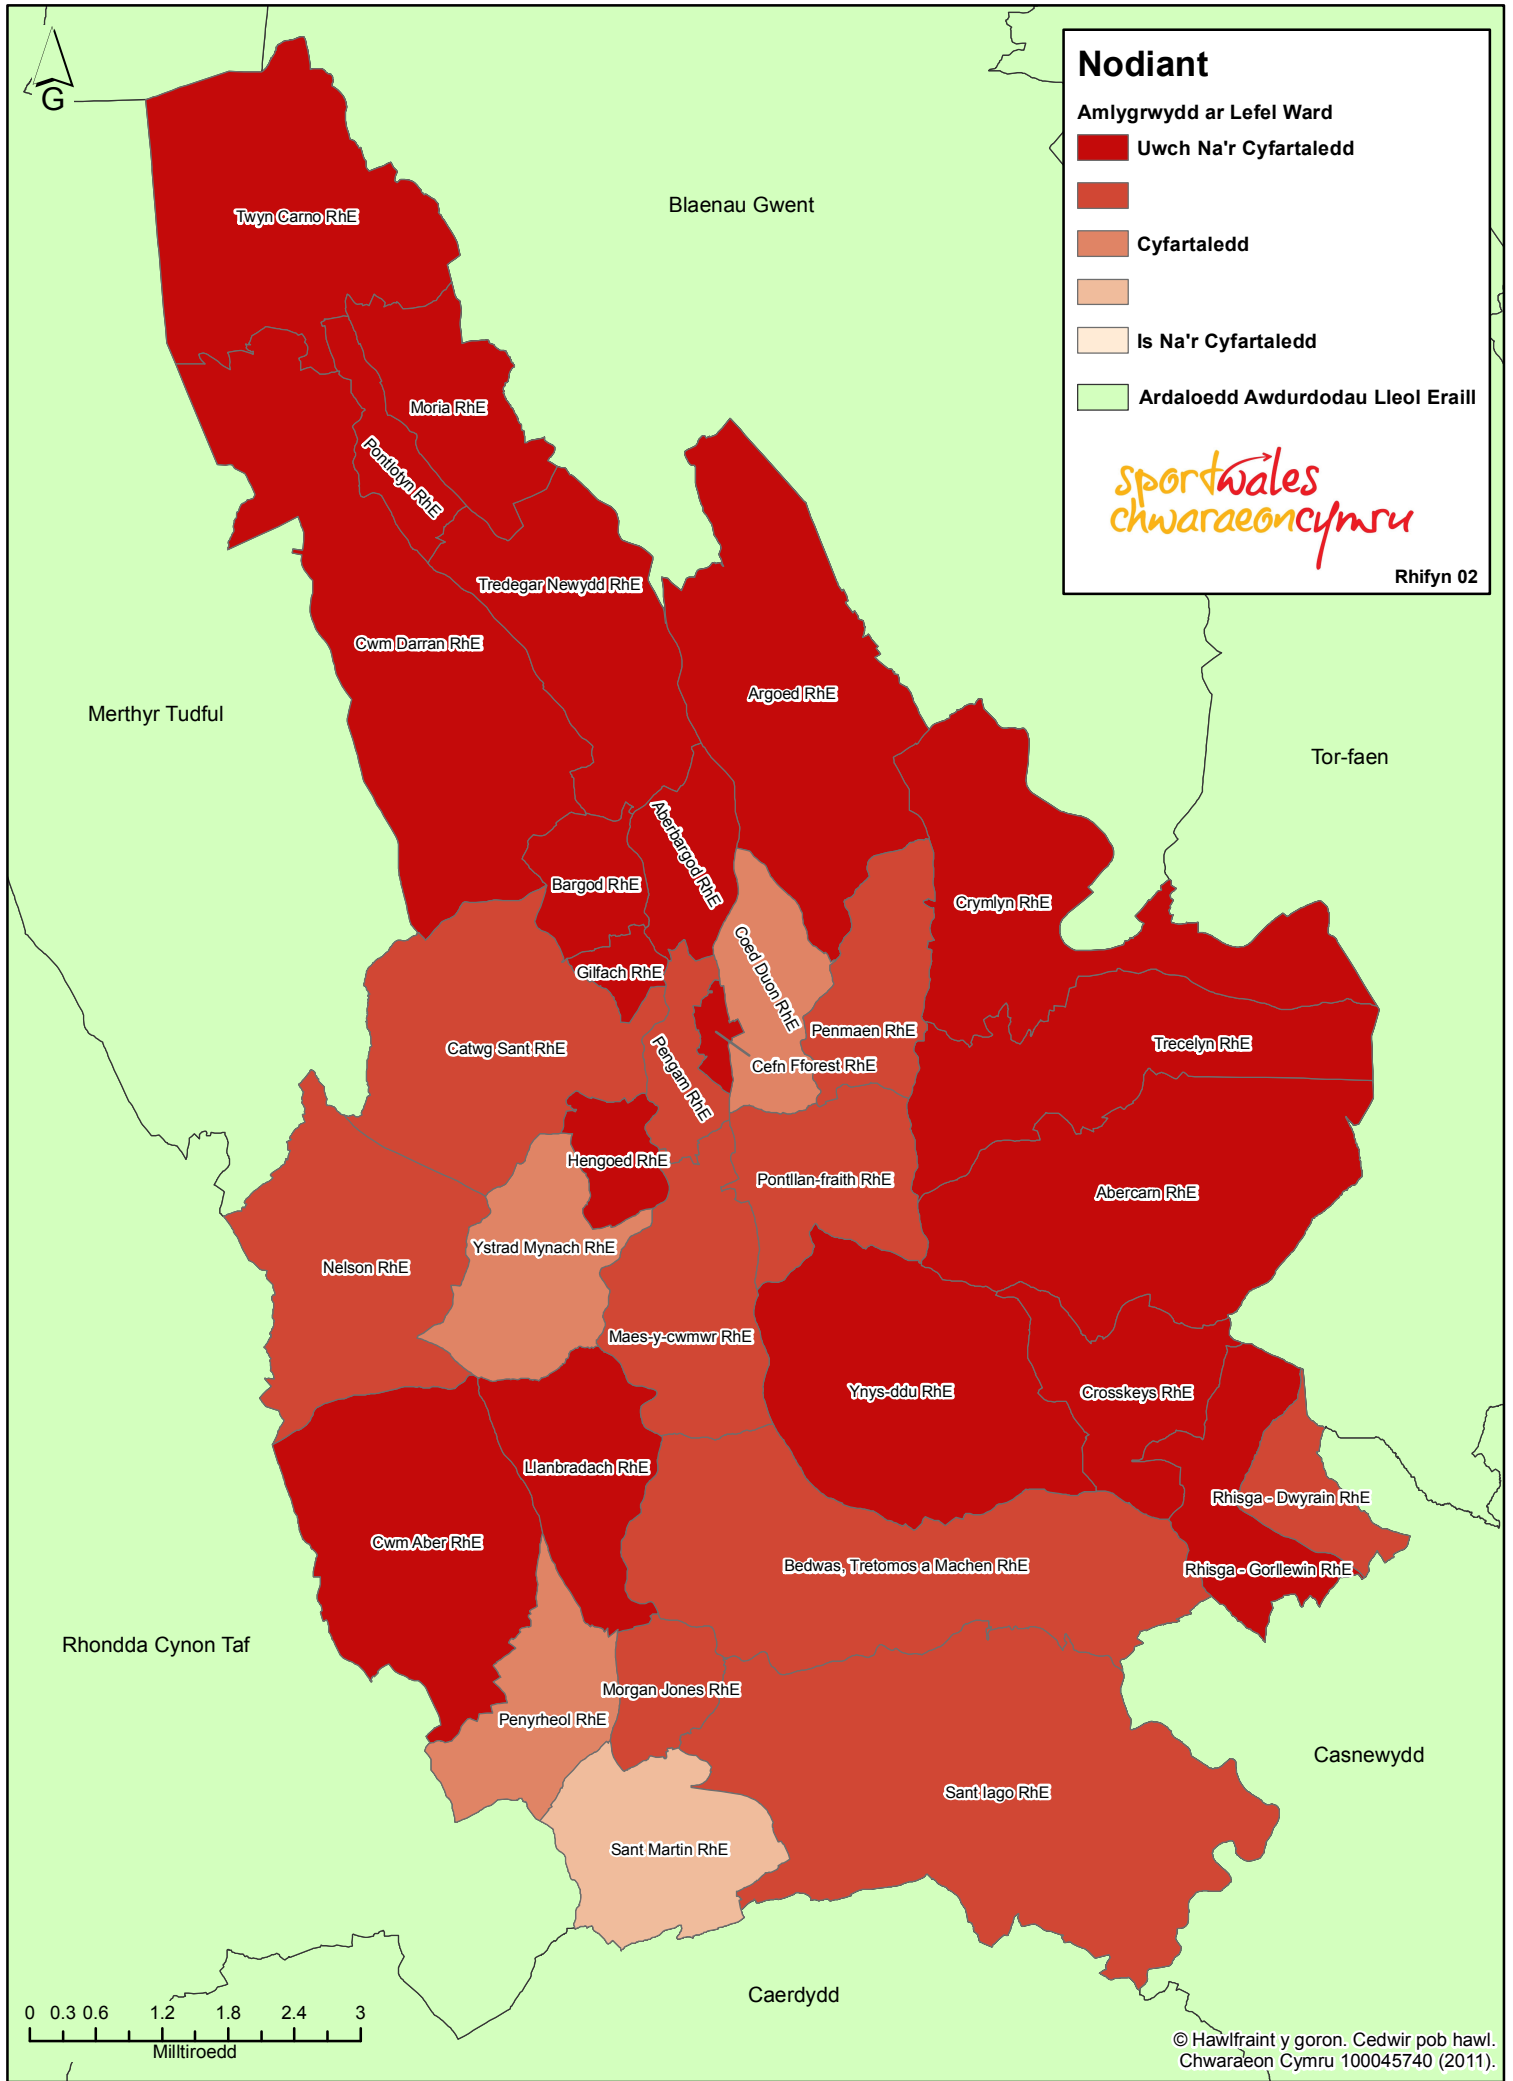

Prevalence of Tony - Caerphilly

Nodiant

Amlygrwydd ar Lefel Ward

- Uwch Na'r Cyfartaledd
- Cyfartaledd
- Is Na'r Cyfartaledd
- Ardaloedd Awdurdodau Lleol Eraill

sportwales
chwaraeon cymru

Rhifyn 02

Amlygrwydd Tony - Caerffili