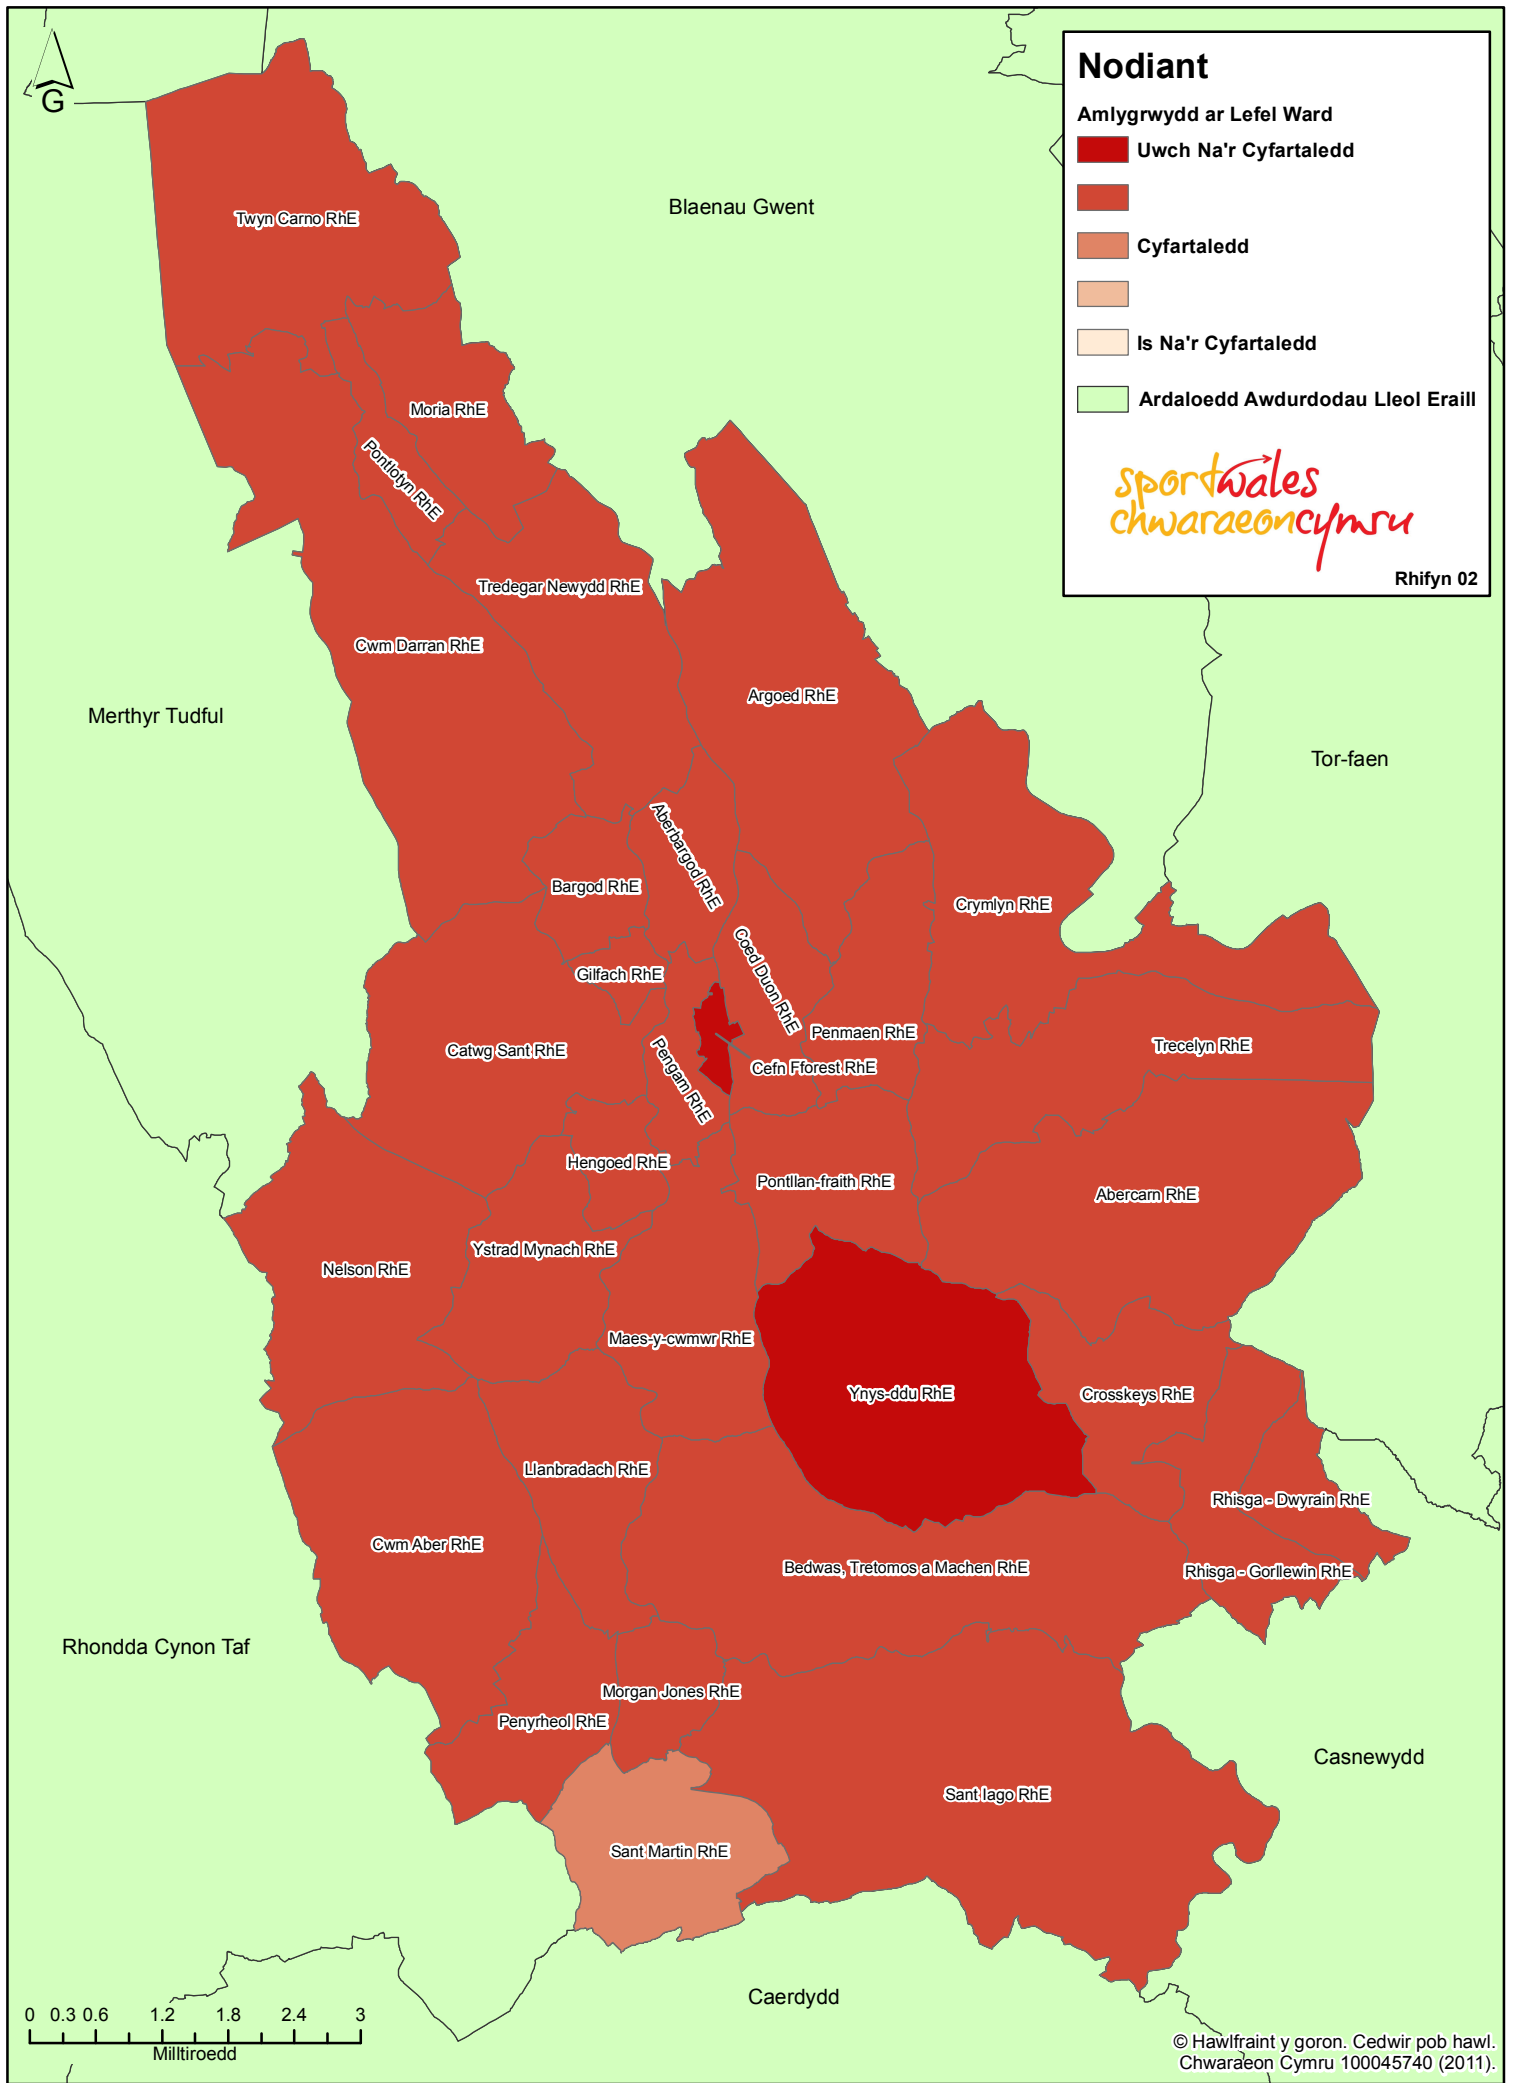

# Prevalence of Christine - Caerphilly

**Nodiant**

Amlygrwydd ar Lefel Ward

- Uwch Na'r Cyfartaledd
- Cyfartaledd
- Is Na'r Cyfartaledd
- Ardaloedd Awdurdodau Lleol Eraill

*sportwales*  
*chwaraeoncymru*

Rhifyn 02