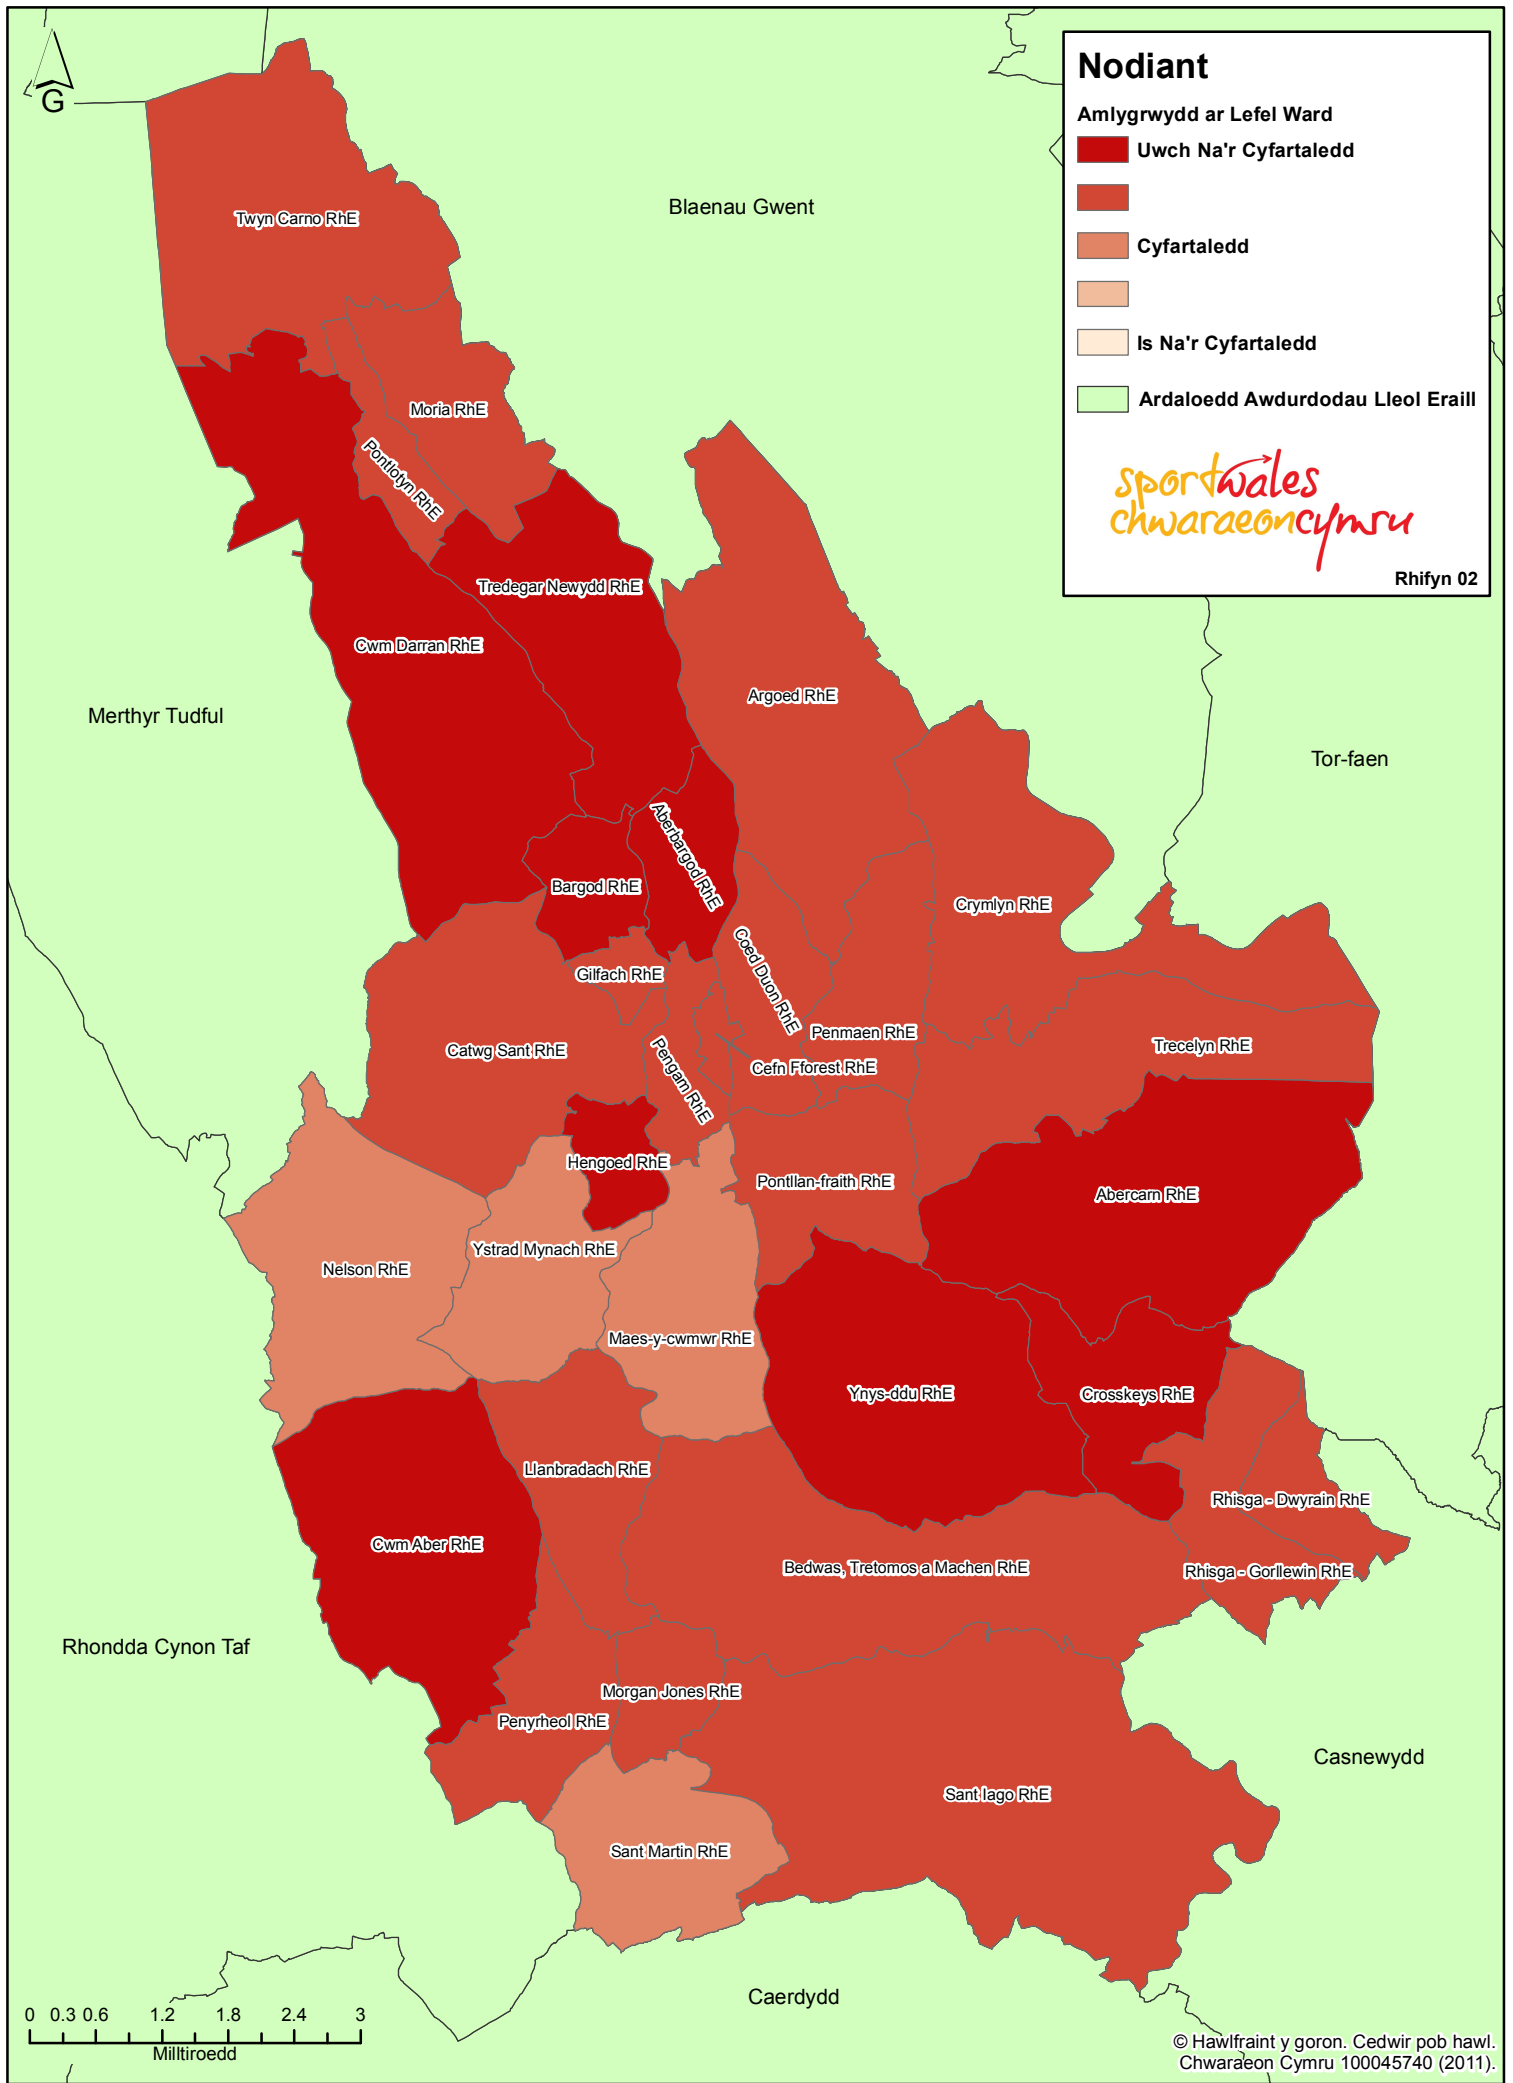

Prevalence of Steve - Caerphilly

Nodiant

Amlygrwydd ar Lefel Ward

- Uwch Na'r Cyfartaledd
- Cyfartaledd
- Is Na'r Cyfartaledd
- Ardaloedd Awdurdodau Lleol Eraill

sportwales
chwaraeoncymru

Rhifyn 02

Amlygrwydd Steve - Caerffili