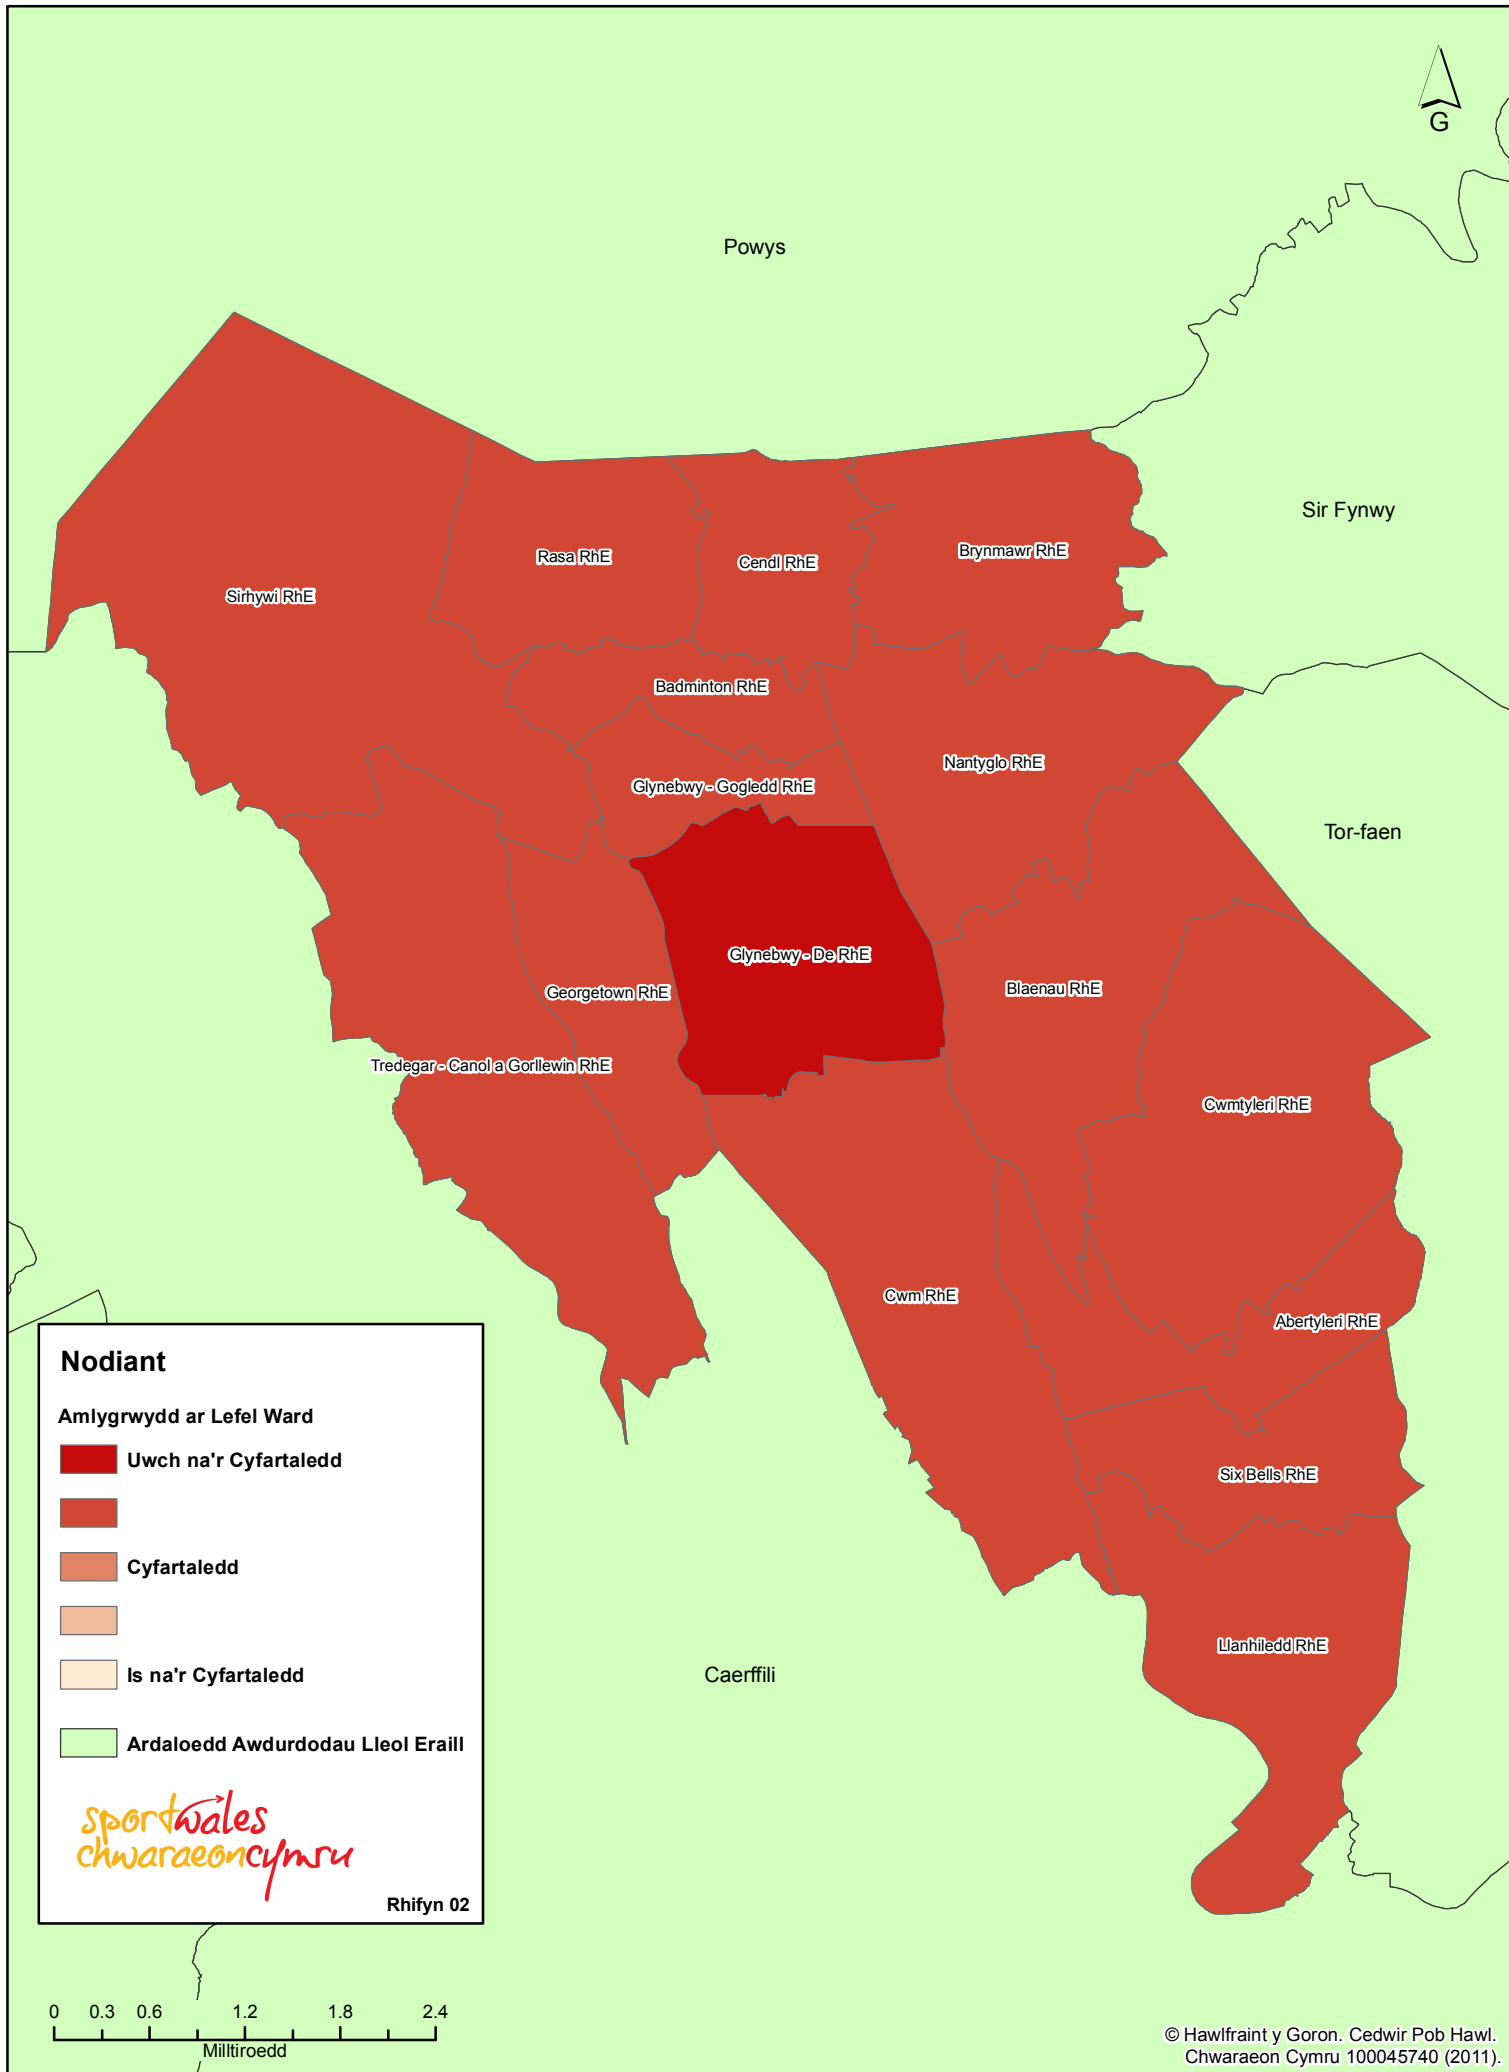

Prevalence of Steve - Blaenau Gwent

Nodiant

Amlygrwydd ar Lefel Ward

- Uwch na'r Cyfartaledd
- Cyfartaledd
- Is na'r Cyfartaledd
- Ardaloedd Awdurdodau Lleol Eraill

sportwales
chwaraeon cymru

Rhifyn 02

© Hawfrant y Goron. Cedwir Pob Hawl.
Chwaraeon Cymru 100045740 (2011).